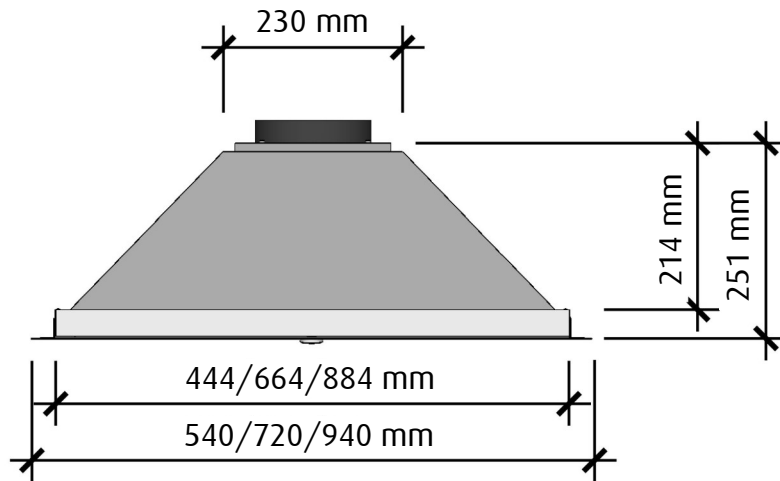

## HÖGERSIDA

 <b>fjäråskupan</b>	MÅTTSKISS	TYP	STIL	LANSERAD	SIDA	
	<b>EMIR</b>	<b>INBYGGNADS- PRODUKT</b>	-	<b>2018</b>	<b>1 (2)</b>	