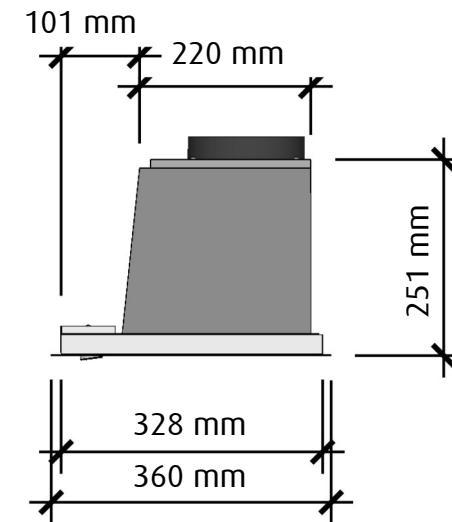

## HÖGERSIDA

 <b>fjäråskupan</b>	MÅTTSKISS	TYP	STIL	LANSERAD	SIDA	
	<b>EMIR</b>	<b>INBYGGNADS- PRODUKT</b>	-	<b>2018</b>	<b>1 (2)</b>	