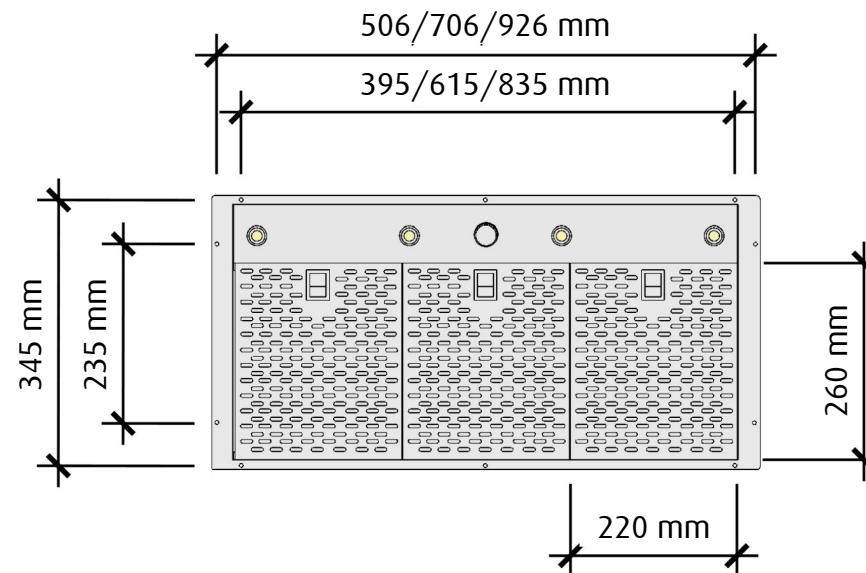

UNDERSIDA

fjäråskupan	MÅTTSKISS	TYP	STIL	LANSERAD	SIDA	
	EMIR	INBYGGNADS- PRODUKT	-	2018	2 (2)