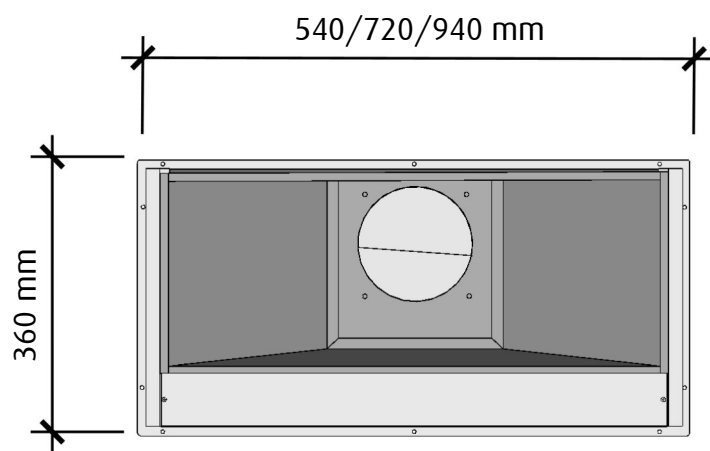

OVANSIDA

UNDERSIDA

fjäråskupan	MÅTTSKISS	TYP	STIL	LANSERAD	SIDA	
	EMIR	INBYGGNADS- PRODUKT	-	2018	2 (2)