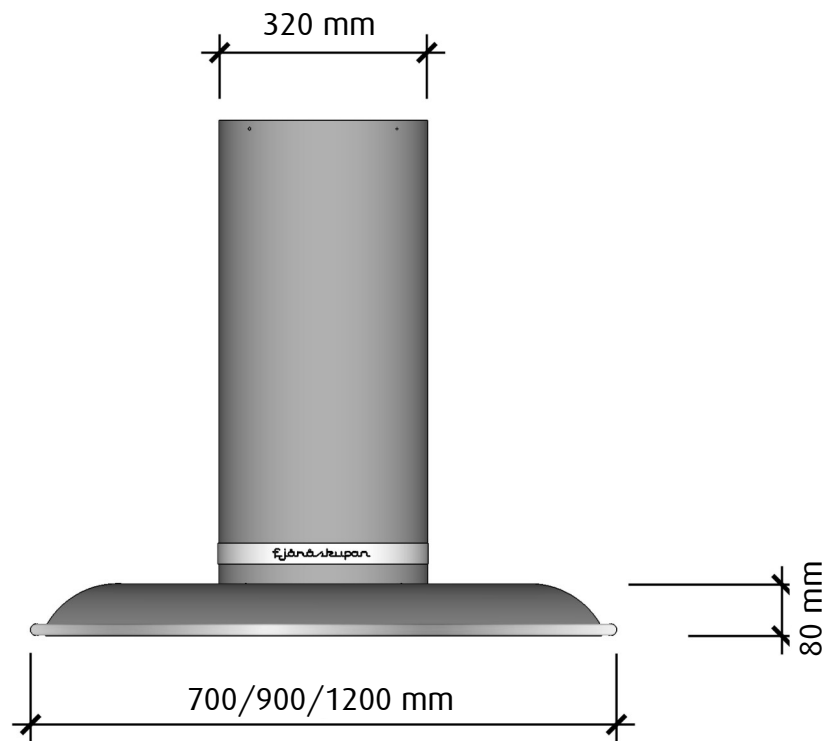

FRAMSIDA

HÖGERSIDA

 fjäråskupan	MÅTTSKISS	TYP	STIL	LANSERAD	SIDA	
	MIXER	FRIHÄNGANDE	RETRO	2018	1 (2)	

OVANSIDA

UNDERSIDA

 fjäråskupan	MÅTTSKISS	TYP	STIL	LANSERAD	SIDA	
	MIXER	FRIHÄNGANDE	RETRO	2018	2 (2)	