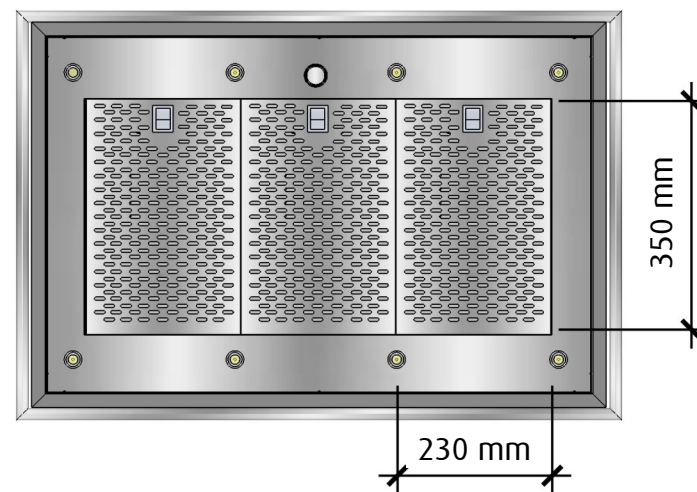

FRAMSIDA

HÖGERSIDA

 fjäråskupan	MÅTTSKISS	TYP	STIL	LANSERAD	SIDA	
	MIXER	FRIHÄNGANDE	RETRO	2018	1 (2)	

OVANSIDA

UNDERSIDA

 fjäråskupan	MÅTTSKISS	TYP	STIL	LANSERAD	SIDA	
	MIXER	FRIHÄNGANDE	RETRO	2018	2 (2)	