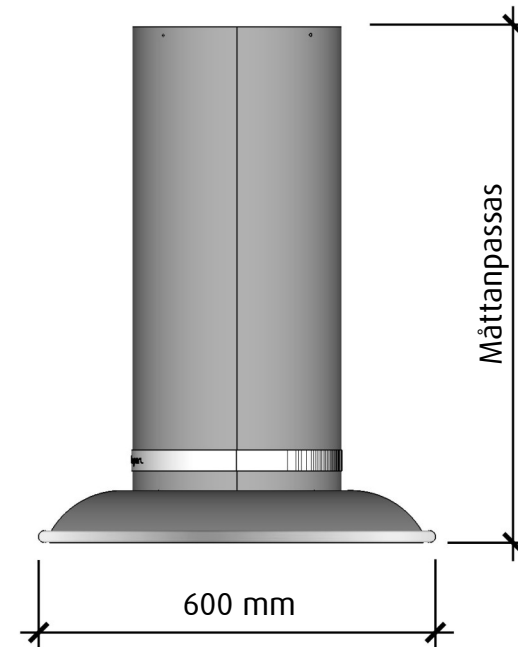

FRAMSIDA

HÖGERSIDA

 fjäråskupan	MÅTTSKISS	TYP	STIL	LANSERAD	SIDA	
	MIXER	FRIHÄNGANDE	RETRO	2018	1 (2)	

OVANSIDA

UNDERSIDA

 fjäråskupan	MÅTTSKISS	TYP	STIL	LANSERAD	SIDA	
	MIXER	FRIHÄNGANDE	RETRO	2018	2 (2)	