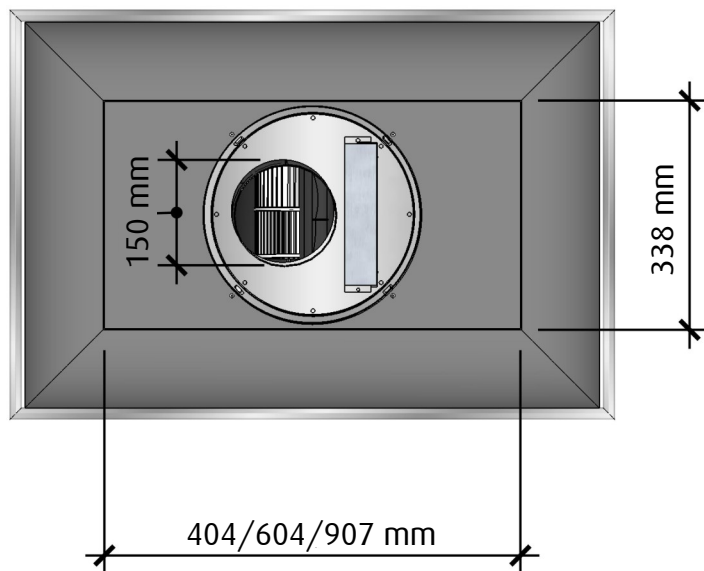

FRAMSIDA

HÖGERSIDA

 fjäråskupan	MÅTTSKISS	TYP	STIL	LANSERAD	SIDA	
	MIXER	FRIHÄNGANDE	RETRO	2018	1 (2)	

OVANSIDA

UNDERSIDA

 fjäråskupan	MÅTTSKISS	TYP	STIL	LANSERAD	SIDA	
	MIXER	FRIHÄNGANDE	RETRO	2018	2 (2)	