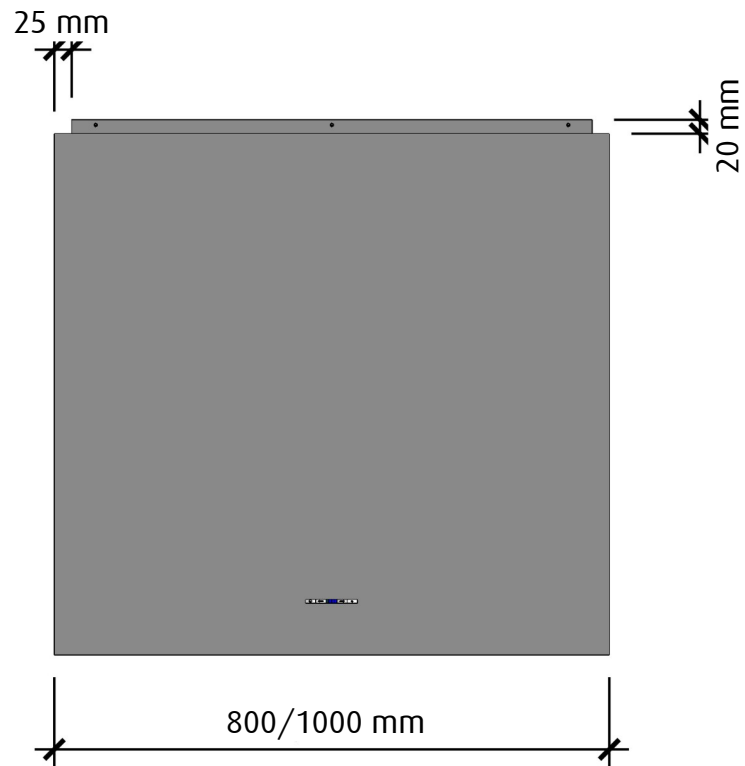

FRAMSIDA

HÖGERSIDA

 fjäråskupan	MÅTTSKISS	TYP	STIL	LANSERAD	SIDA	
	KUB	FRIHÄNGANDE	MINIMALISTISK	2016	1 (2)	

OVANSIDA

UNDERSIDA

Undersidan är upphöjd ca. 4 cm i kupan
för bättre osupptagning

 fjäråskupan	MÅTTSKISS	TYP	STIL	LANSERAD	SIDA	
	KUB	FRIHÄNGANDE	MINIMALISTISK	2016	2 (2)	