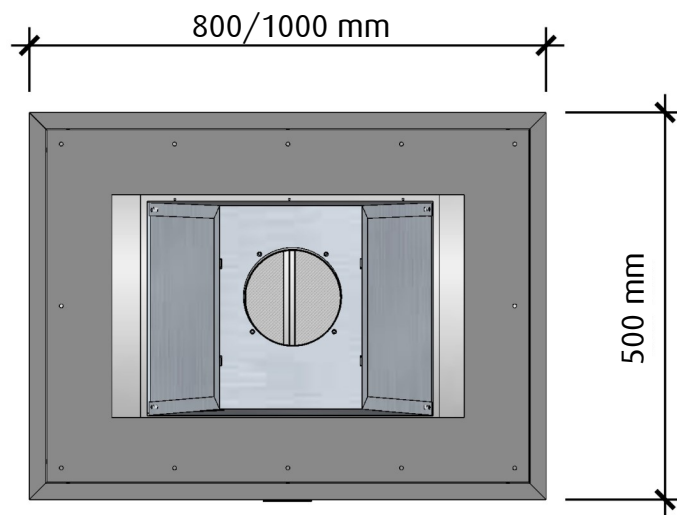

FRAMSIDA

HÖGERSIDA

 fjäråskupan	MÅTTSKISS	TYP	STIL	LANSERAD	SIDA	
	KUB	FRIHÄNGANDE	MINIMALISTISK	2016	1 (2)	

OVANSIDA

UNDERSIDA

Undersidan är upphöjd ca. 4 cm i kupan
för bättre osupptagning

 fjäråskupan	MÅTTSKISS	TYP	STIL	LANSERAD	SIDA	
	KUB	FRIHÄNGANDE	MINIMALISTISK	2016	2 (2)	