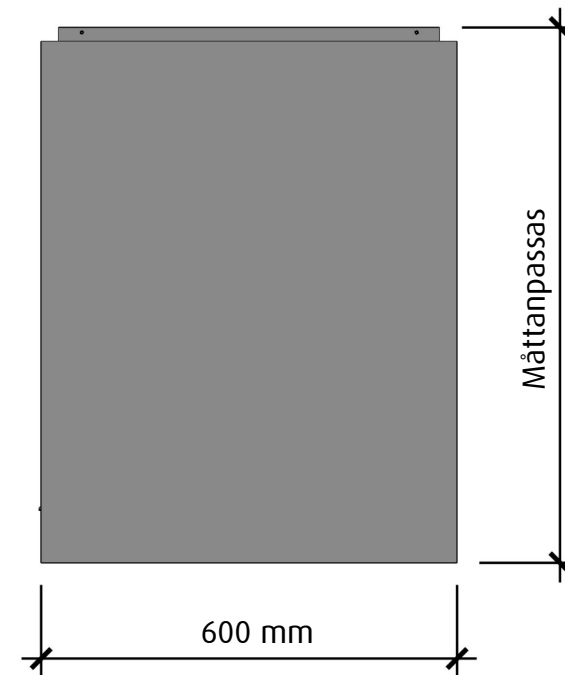

FRAMSIDA

HÖGERSIDA

 fjäråskupan	MÅTTSKISS	TYP	STIL	LANSERAD	SIDA	
	KUB	FRIHÄNGANDE	MINIMALISTISK	2016	1 (2)	

OVANSIDA

UNDERSIDA

Undersidan är upphöjd ca. 4 cm i kupan
för bättre osupptagning

 fjäråskupan	MÅTTSKISS	TYP	STIL	LANSERAD	SIDA	
	KUB	FRIHÄNGANDE	MINIMALISTISK	2016	2 (2)	