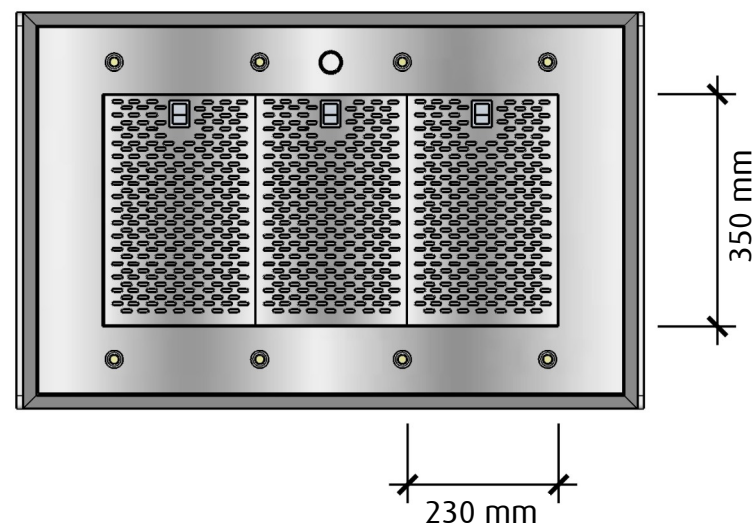

UNDERSIDA

fjäråskupan	MÅTTSKISS	TYP	STIL	LANSERAD	SIDA	
	KAFÉ	FRIHÄNGANDE	RETRO	2020	2 (2)