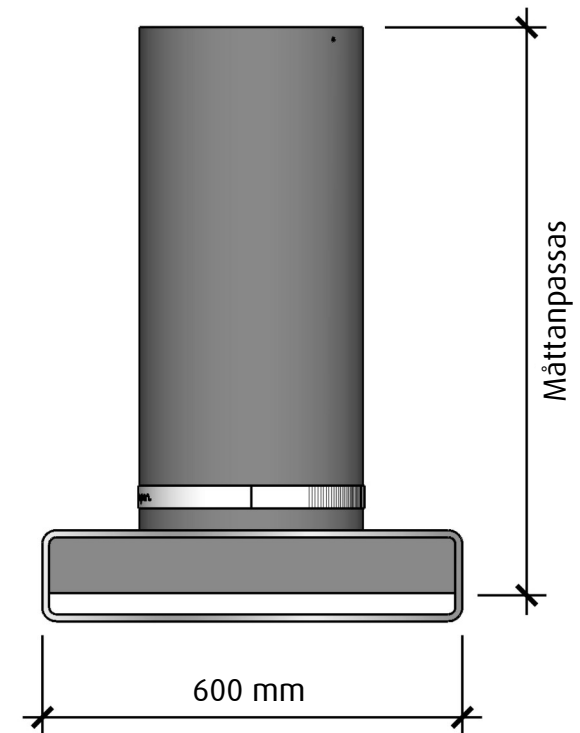

## HÖGERSIDA

 <b>fjäråskupan</b>	MÅTTSKISS	TYP	STIL	LANSERAD	SIDA	
	<b>KAFÉ</b>	FRIHÄNGANDE	RETRO	2020	1 (2)	