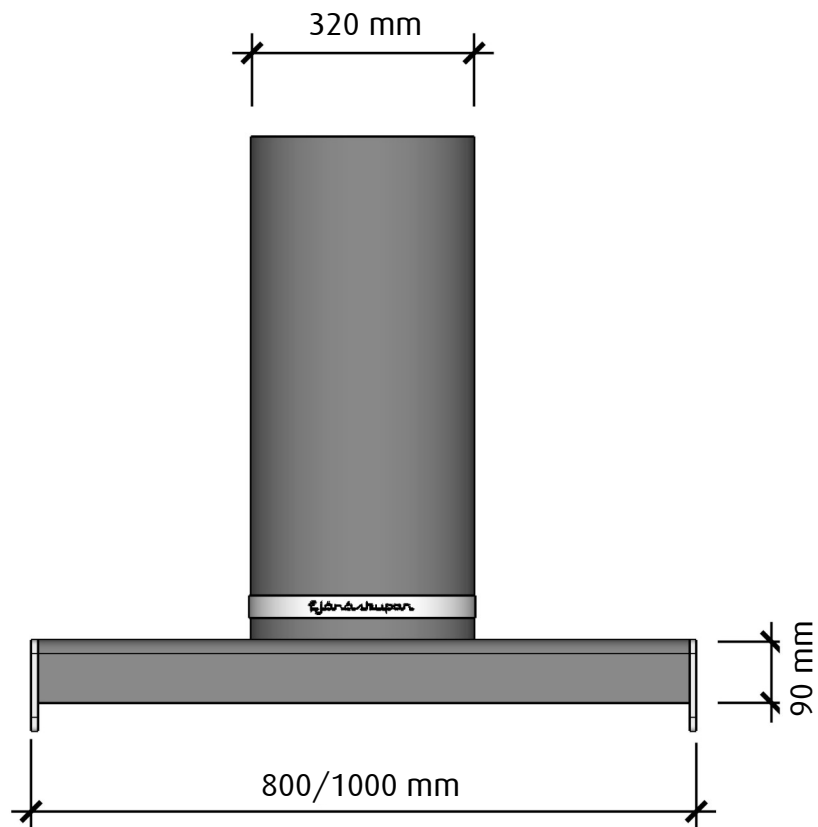

## HÖGERSIDA

 <b>fjäråskupan</b>	MÅTTSKISS	TYP	STIL	LANSERAD	SIDA	
	<b>KAFÉ</b>	FRIHÄNGANDE	RETRO	2020	1 (2)	