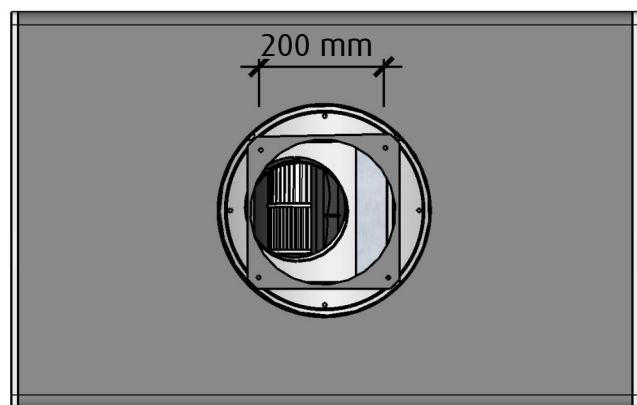

OVANSIDA

UNDERSIDA

fjäråskupan	MÅTTSKISS	TYP	STIL	LANSERAD	SIDA	
	KAFÉ	FRIHÄNGANDE	RETRO	2020	2 (2)