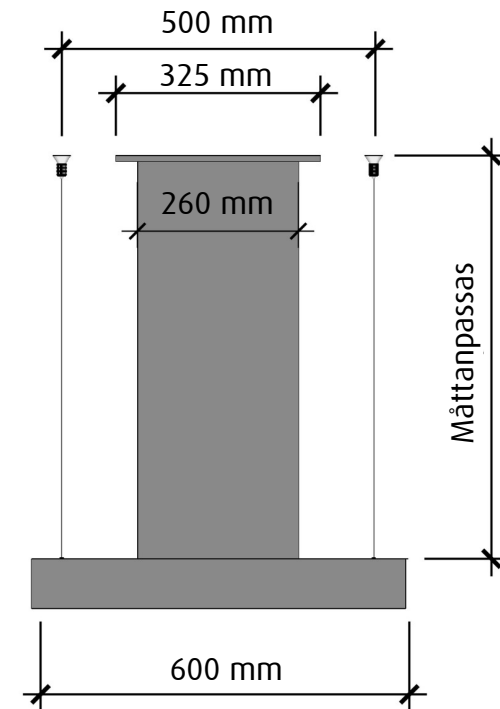

FRAMSIDA

HÖGERSIDA

 fjäråskupan	MÅTTSKISS	TYP	STIL	LANSERAD	SIDA	
	FOKUS	FRIHÄNGANDE	MINIMALISTISK	2018	1 (2)	

OVANSIDA

UNDERSIDA

 fjäråskupan	MÅTTSKISS	TYP	STIL	LANSERAD	SIDA	
	FOKUS	FRIHÄNGANDE	MINIMALISTISK	2018	2 (2)	