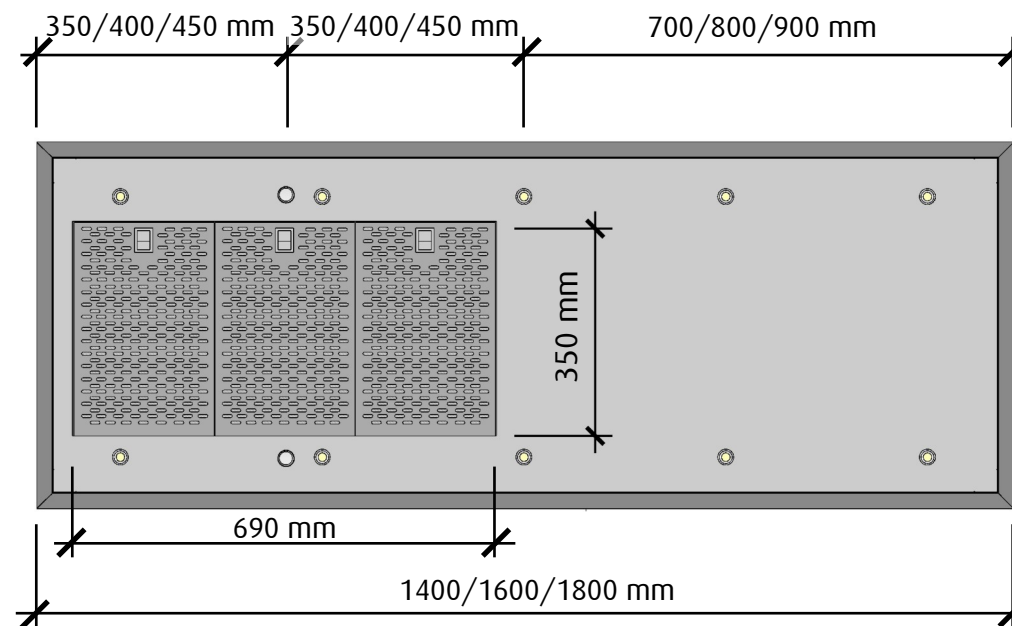

FRAMSIDA

HÖGERSIDA

 fjäråskupan	MÅTTSKISS	TYP	STIL	LANSERAD	SIDA	
	FOKUS	FRIHÄNGANDE	MINIMALISTISK	2018	1 (2)	

OVANSIDA

UNDERSIDA

 fjäråskupan	MÅTTSKISS	TYP	STIL	LANSERAD	SIDA	
	FOKUS	FRIHÄNGANDE	MINIMALISTISK	2018	2 (2)	