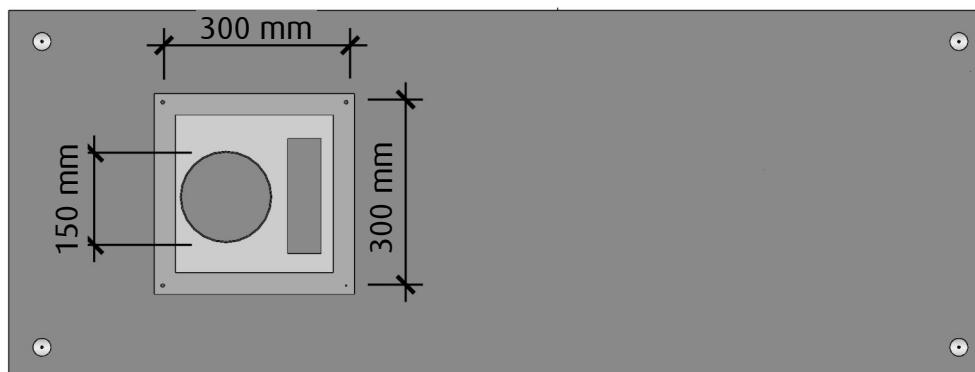

FRAMSIDA

HÖGERSIDA

 fjäråskupan	MÅTTSKISS	TYP	STIL	LANSERAD	SIDA	
	FOKUS	FRIHÄNGANDE	MINIMALISTISK	2018	1 (2)	

OVANSIDA

UNDERSIDA

 fjäråskupan	MÅTTSKISS	TYP	STIL	LANSERAD	SIDA	
	FOKUS	FRIHÄNGANDE	MINIMALISTISK	2018	2 (2)	