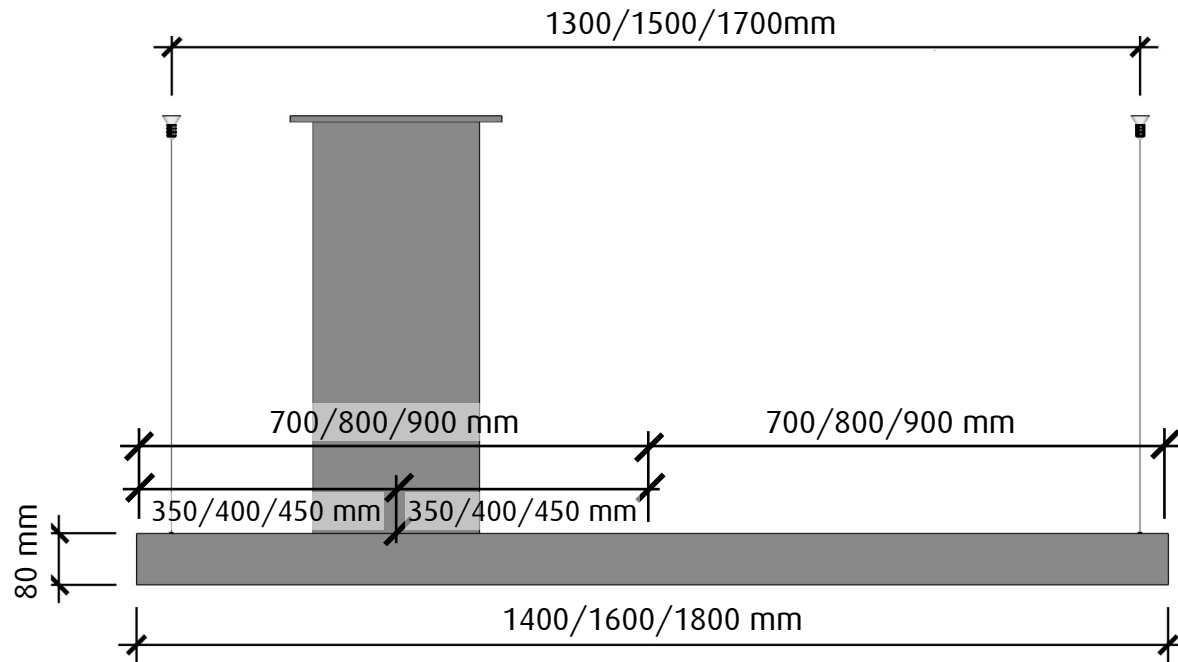

FRAMSIDA

HÖGERSIDA

 fjäråskupan	MÅTTSKISS	TYP	STIL	LANSERAD	SIDA	
	FOKUS	FRIHÄNGANDE	MINIMALISTISK	2018	1 (2)	

OVANSIDA

UNDERSIDA

 fjäråskupan	MÅTTSKISS	TYP	STIL	LANSERAD	SIDA	
	FOKUS	FRIHÄNGANDE	MINIMALISTISK	2018	2 (2)	