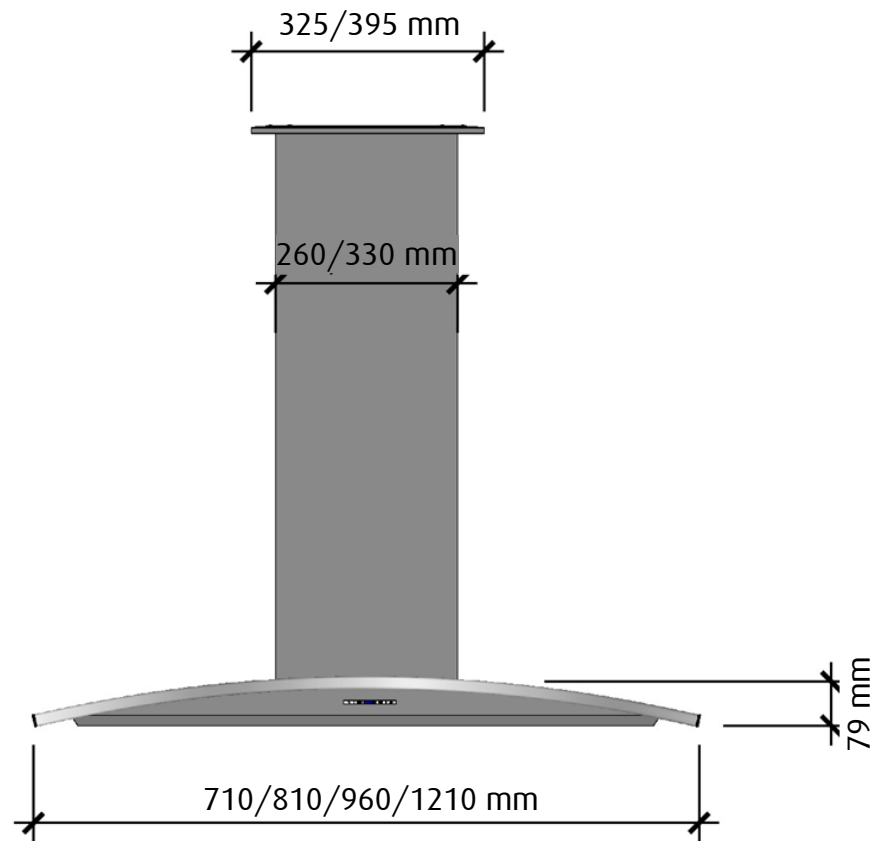

FRAMSIDA

HÖGERSIDA

Vid 120 cm bred kupa är skorstenen 330 mm bred

 fjäråskupan	MÅTTSKISS	TYP	STIL	LANSERAD	SIDA	
	ARCAD	FRIHÄNGANDE	KLASSISK	2001	1 (2)	

OVANSIDA

UNDERSIDA

 fjäråskupan	MÅTTSKISS	TYP	STIL	LANSERAD	SIDA	
	ARCAD	FRIHÄNGANDE	KLASSISK	2001	2 (2)	