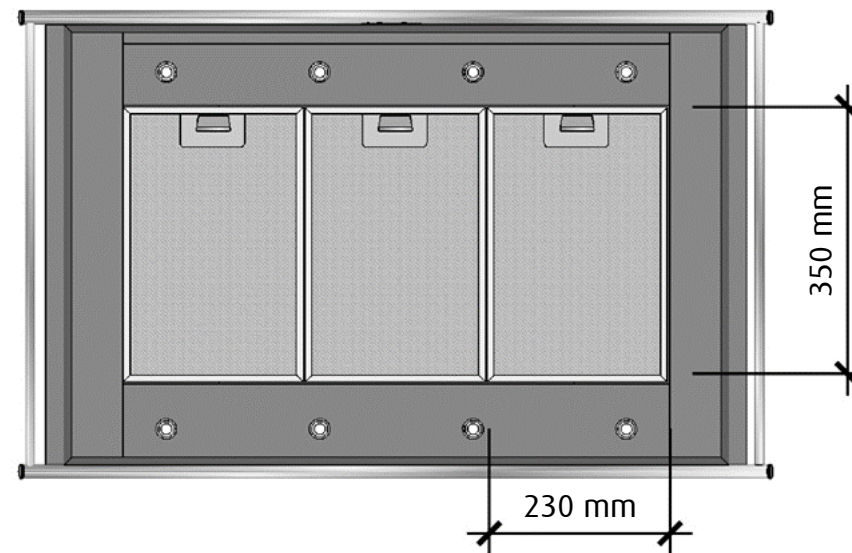

FRAMSIDA

HÖGERSIDA

Vid 120 cm bred kupa är skorstenen 330 mm bred

 fjäråskupan	MÅTTSKISS	TYP	STIL	LANSERAD	SIDA	
	ARCAD	FRIHÄNGANDE	KLASSISK	2001	1 (2)	

OVANSIDA

UNDERSIDA

 fjäråskupan	MÅTTSKISS	TYP	STIL	LANSERAD	SIDA	
	ARCAD	FRIHÄNGANDE	KLASSISK	2001	2 (2)	