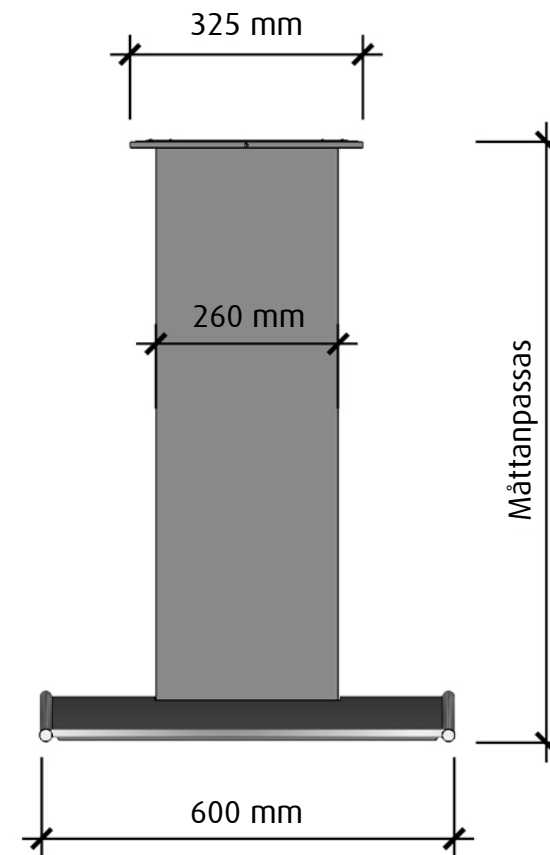

FRAMSIDA

HÖGERSIDA

Vid 120 cm bred kupa är skorstenen 330 mm bred

 fjäråskupan	MÅTTSKISS	TYP	STIL	LANSERAD	SIDA	
	ARCAD	FRIHÄNGANDE	KLASSISK	2001	1 (2)	

OVANSIDA

UNDERSIDA

 fjäråskupan	MÅTTSKISS	TYP	STIL	LANSERAD	SIDA	
	ARCAD	FRIHÄNGANDE	KLASSISK	2001	2 (2)	