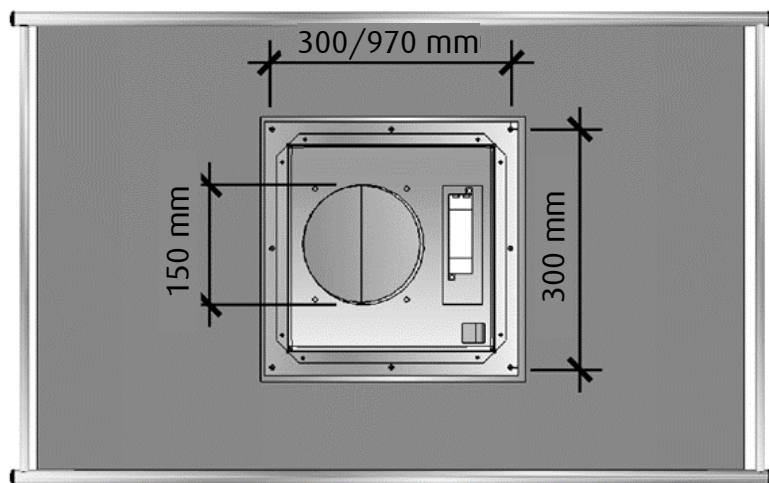

FRAMSIDA

HÖGERSIDA

Vid 120 cm bred kupa är skorstenen 330 mm bred

 fjäråskupan	MÅTTSKISS	TYP	STIL	LANSERAD	SIDA	
	ARCAD	FRIHÄNGANDE	KLASSISK	2001	1 (2)	

OVANSIDA

UNDERSIDA

 fjäråskupan	MÅTTSKISS	TYP	STIL	LANSERAD	SIDA	
	ARCAD	FRIHÄNGANDE	KLASSISK	2001	2 (2)	