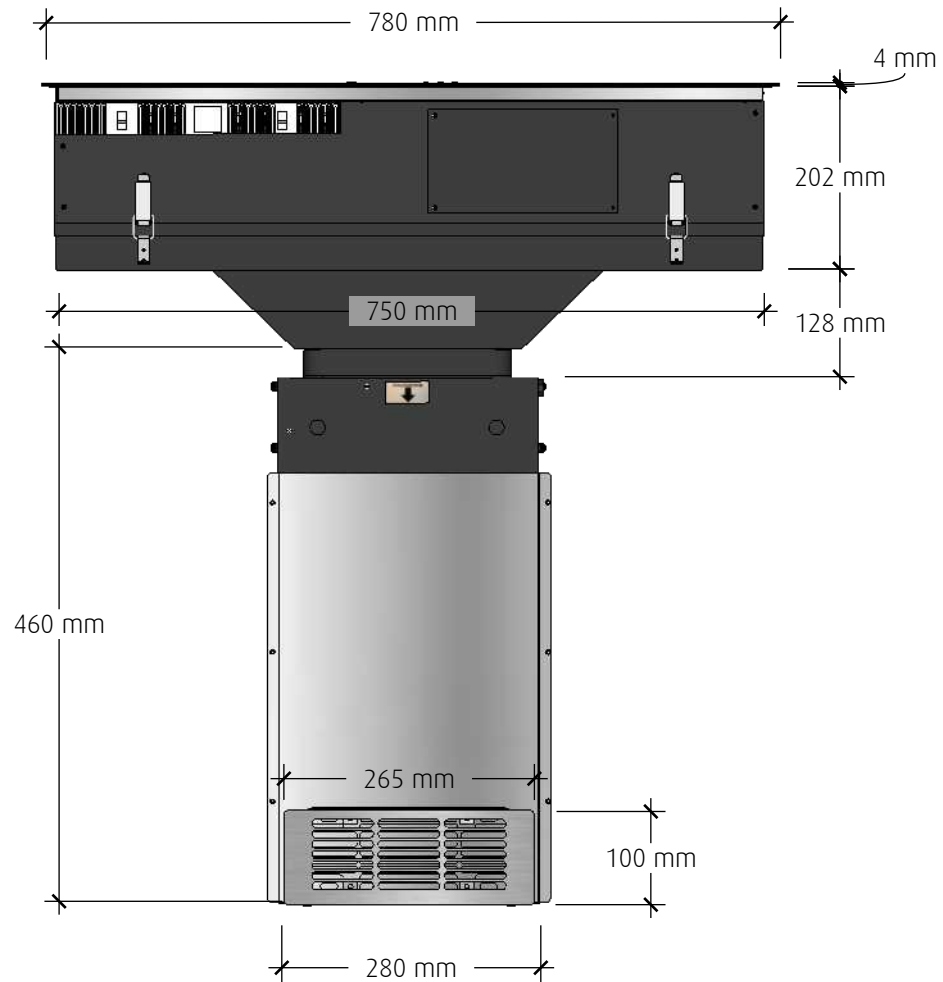

LÅNGSIDA/FRAMIFRÅN

MÅTTSKISS

TYP

STIL

LANSERAD

SIDA

**OPUS M.
PLASMAPAKET**

BÄNKFLÄKT

-

2021

1(2)

KORTSIDA/HÖGER

ÖVERBLICK

MÅTTSKISS

TYP

STIL

LANSERAD

SIDA

**OPUS M.
PLASMAPAKET**

BÄNKFLÄKT

-

2021

2(2)