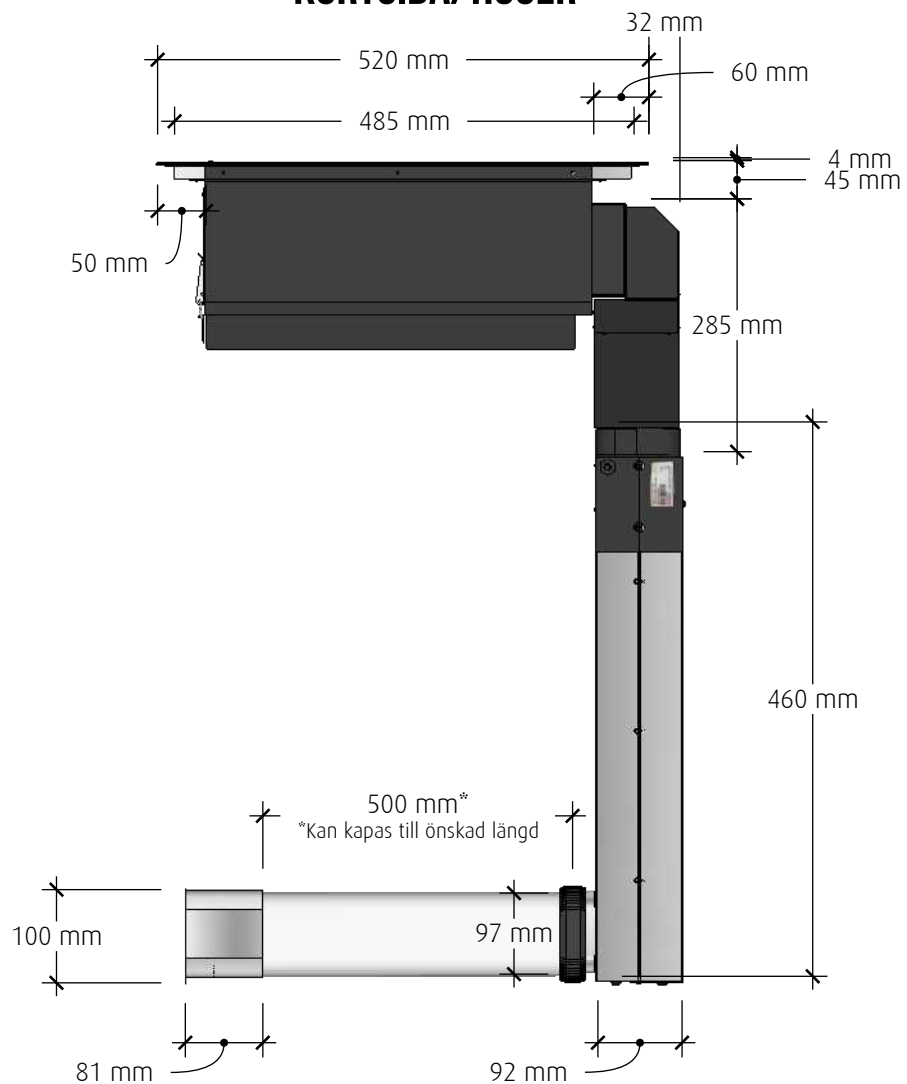

LÅNGSIDA/FRAMIFRÅN

MÅTTSKISS

TYP

STIL

LANSERAD

SIDA

**OPUS M.
PLASMAPAKET**

BÄNKFLÄKT

-

2021

1(2)

KORTSIDA/HÖGER

ÖVERBLICK

MÅTTSKISS

TYP

STIL

LANSERAD

SIDA

**OPUS M.
PLASMAPAKET**

BÄNKFLÄKT

-

2021

2(2)