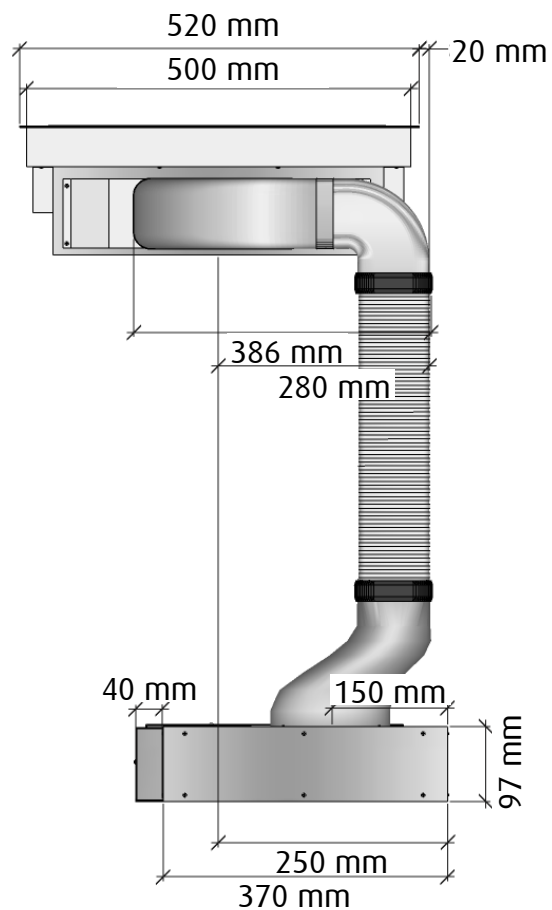

LÅNGSIDA

 fjäråskupan	MÅTTSKISS	TYP	STIL	LANSERAD	SIDA	
	VY M. PLASMACLEAN	DOWNDRAFT	-	2017	1 (2)	

LÅNGSIDA

ÖVERSIKT

MÅTTSKISS

TYP

STIL

LANSERAD