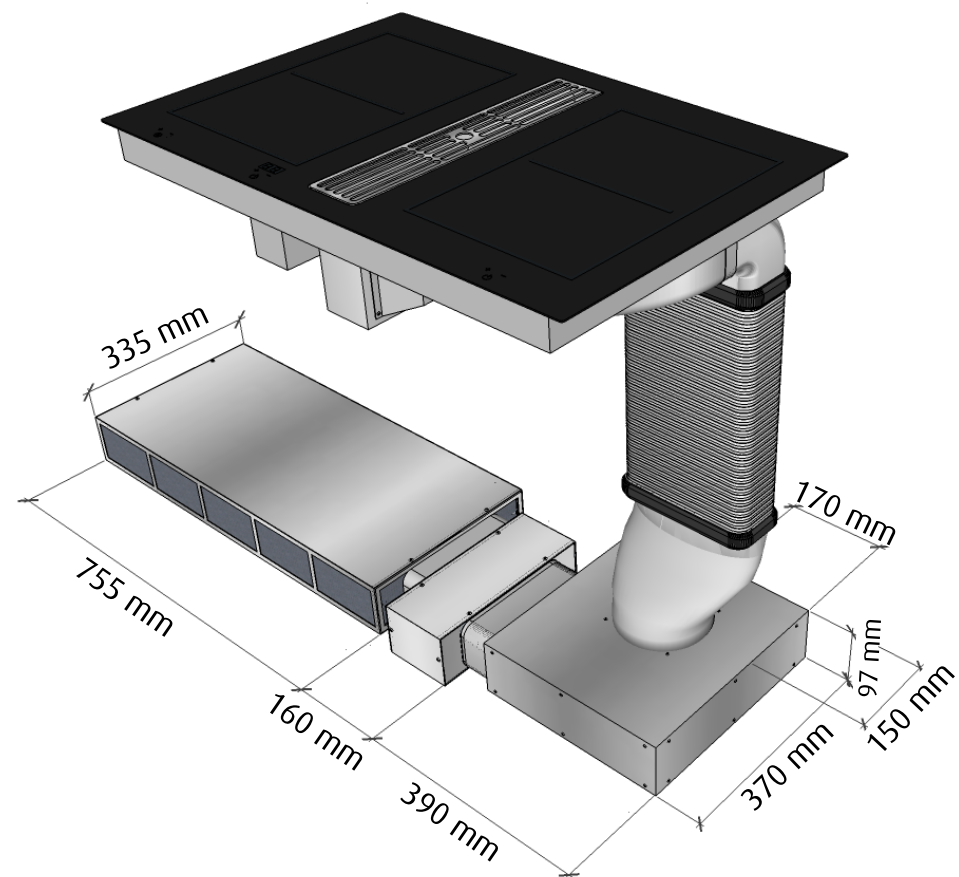

LÅNGSIDA

 fjäråskupan	MÅTTSKISS	TYP	STIL	LANSERAD	SIDA	
	VY M. PLASMACLEAN	DOWNDRAFT	-	2017	1 (2)	

LÅNGSIDA

ÖVERSIKT

MÅTTSKISS

TYP

STIL

LANSERAD