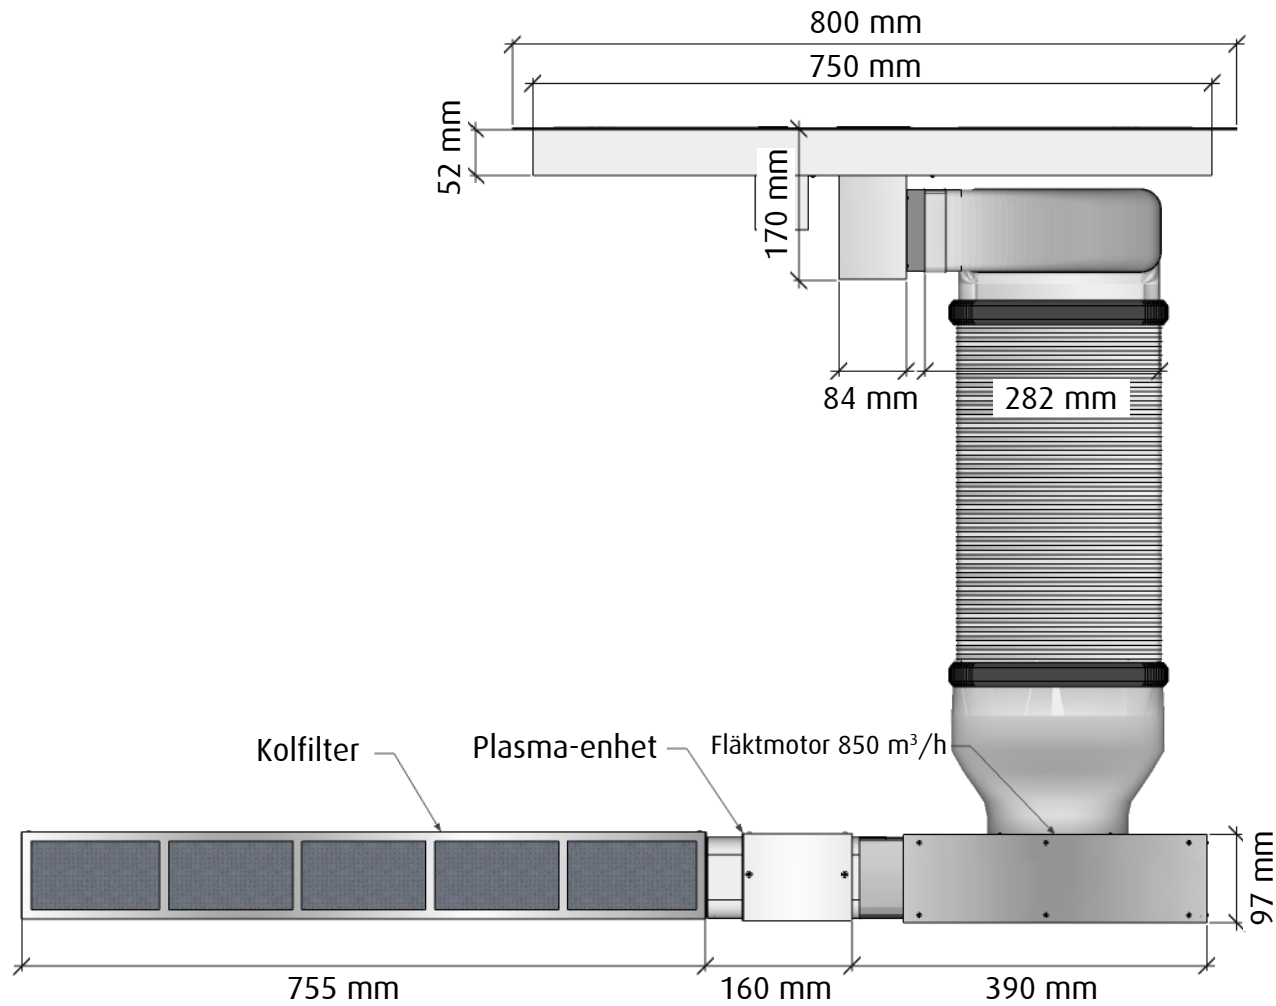

LÅNGSIDA

 fjäråskupan	MÅTTSKISS	TYP	STIL	LANSERAD	SIDA	
	VY M. PLASMACLEAN	DOWNDRAFT	-	2017	1 (2)	

LÅNGSIDA

ÖVERSIKT

MÅTTSKISS

TYP

STIL

LANSERAD