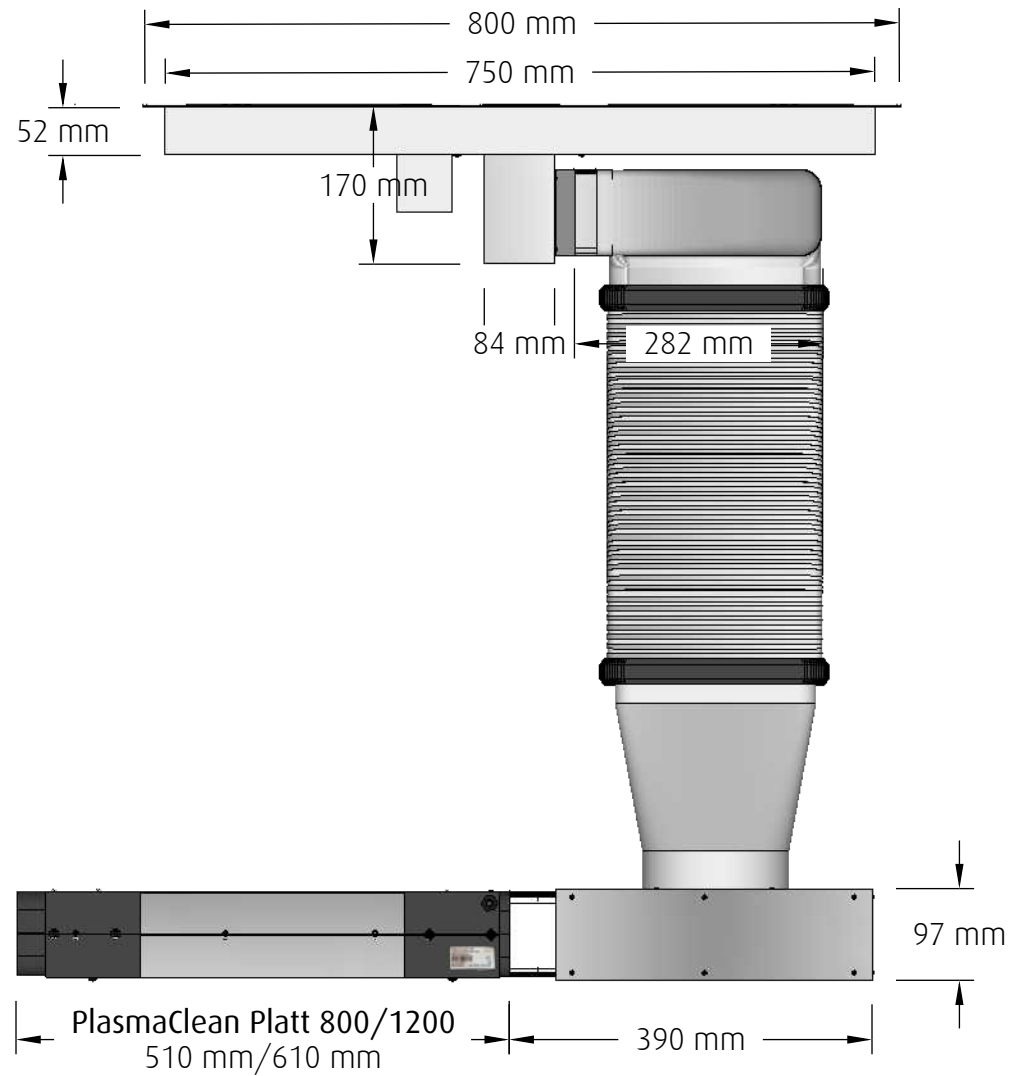

LÅNGSIDA/FRAMIFRÅN

 fjäråskupan

MÅTTSKISS

TYP

STIL

LANSERAD

SIDA

**VY M.
PLASMACLEAN**