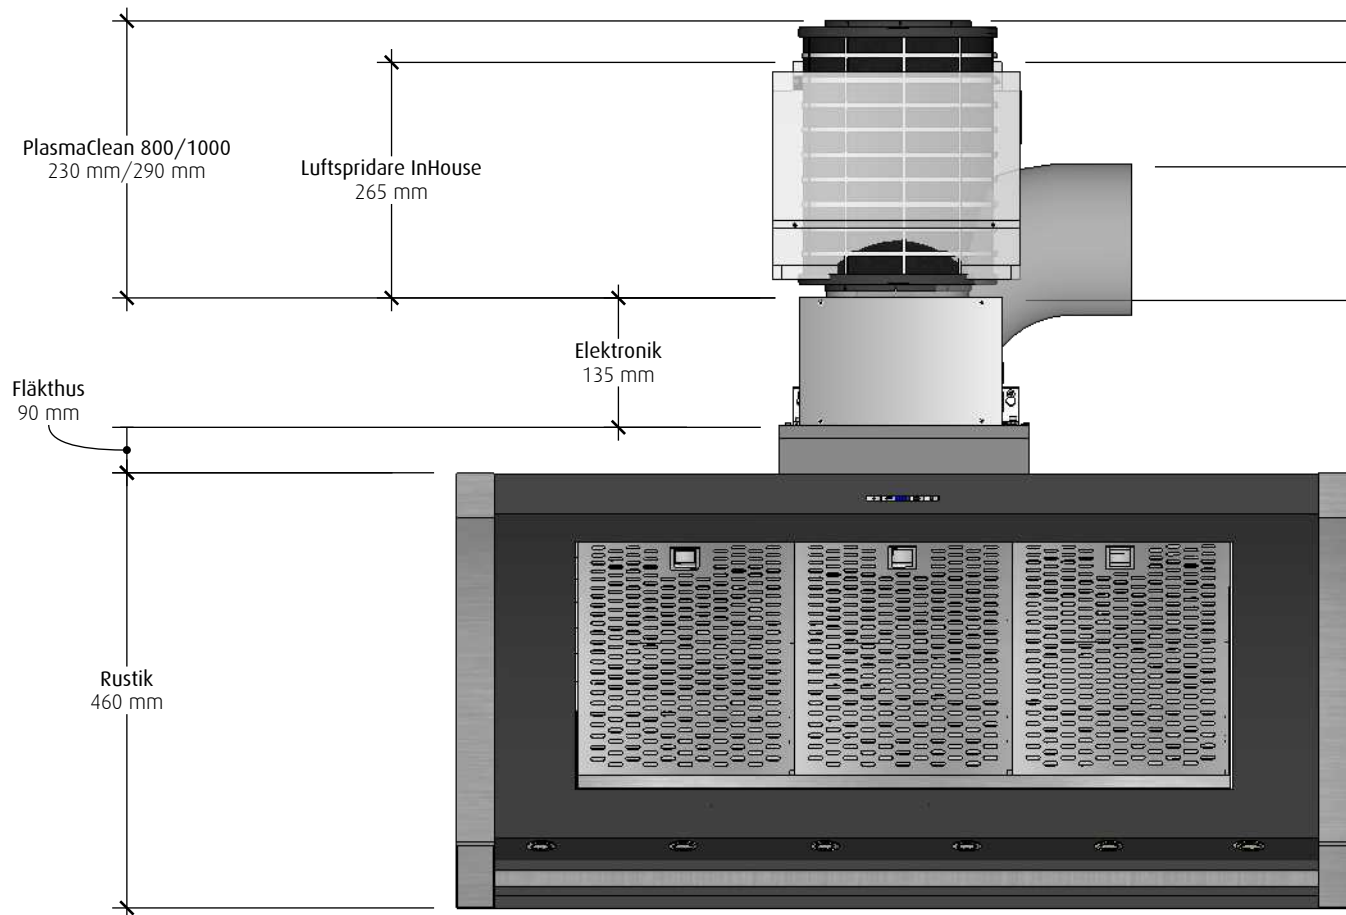

RUSTIK KRITISKA MÅTT

Vy framifrån
Monterad 500 mm ovan bänk

FAKTISKA MÅTT