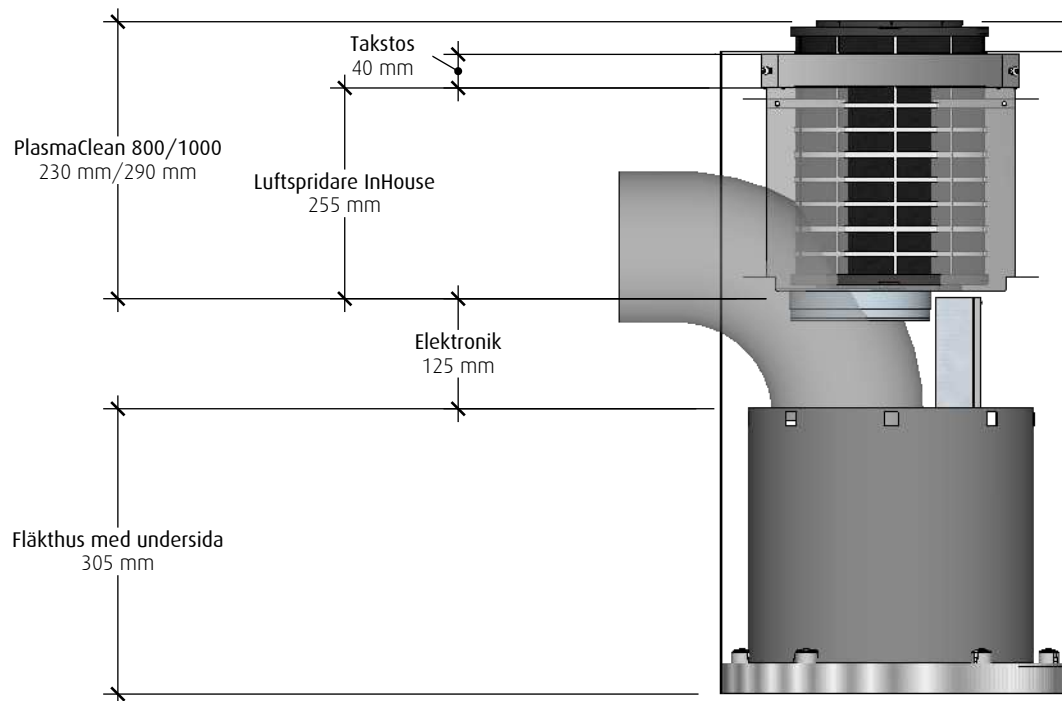

CYLINDRA KRITISKA MÅTT

Vy framifrån
Monterad 650 mm ovan bänk

FAKTISKA MÅTT

INSTALLATIONSMAÅTT