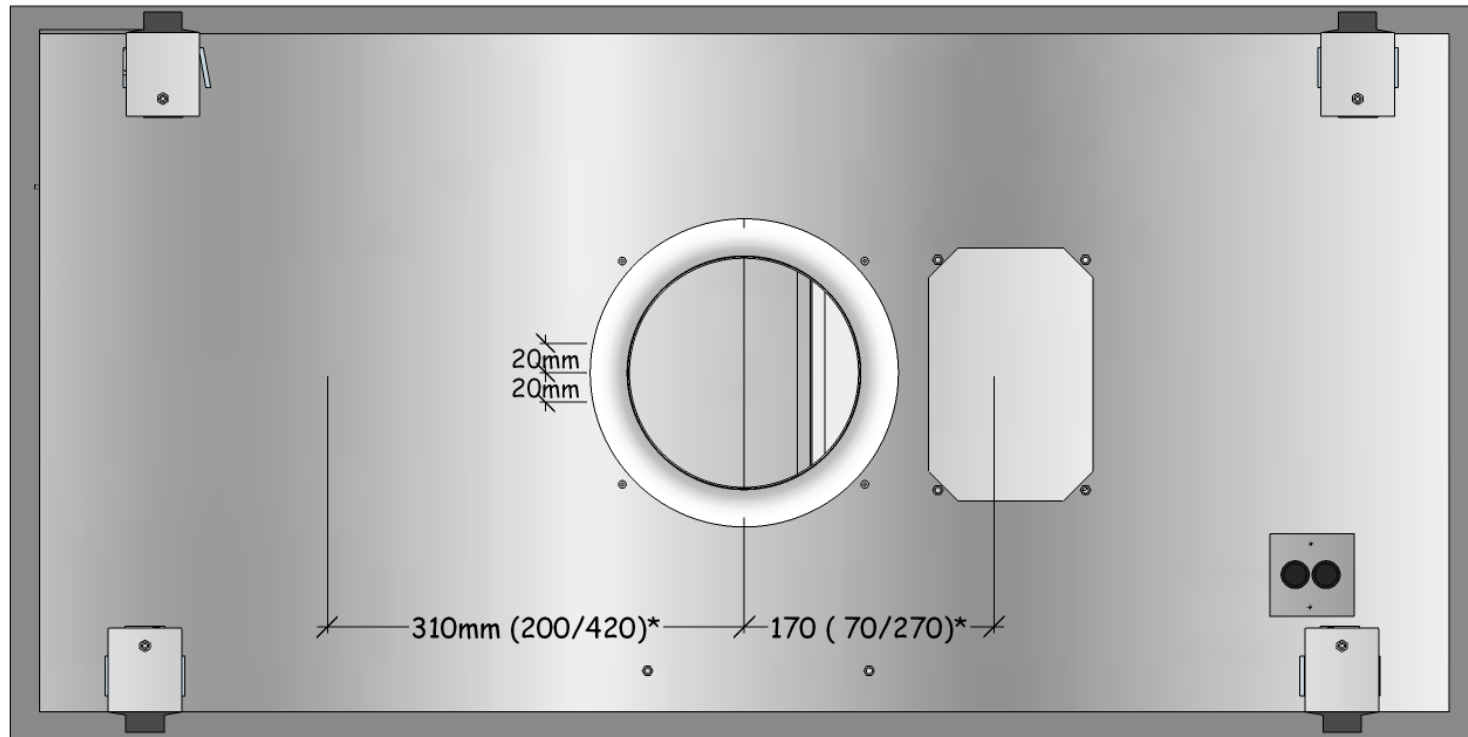

Vänster

Bak

Höger

*Avser 100 cm bred kåpa.

Mått inom parentes avser 80 eller 120 cm bredd.

Fram