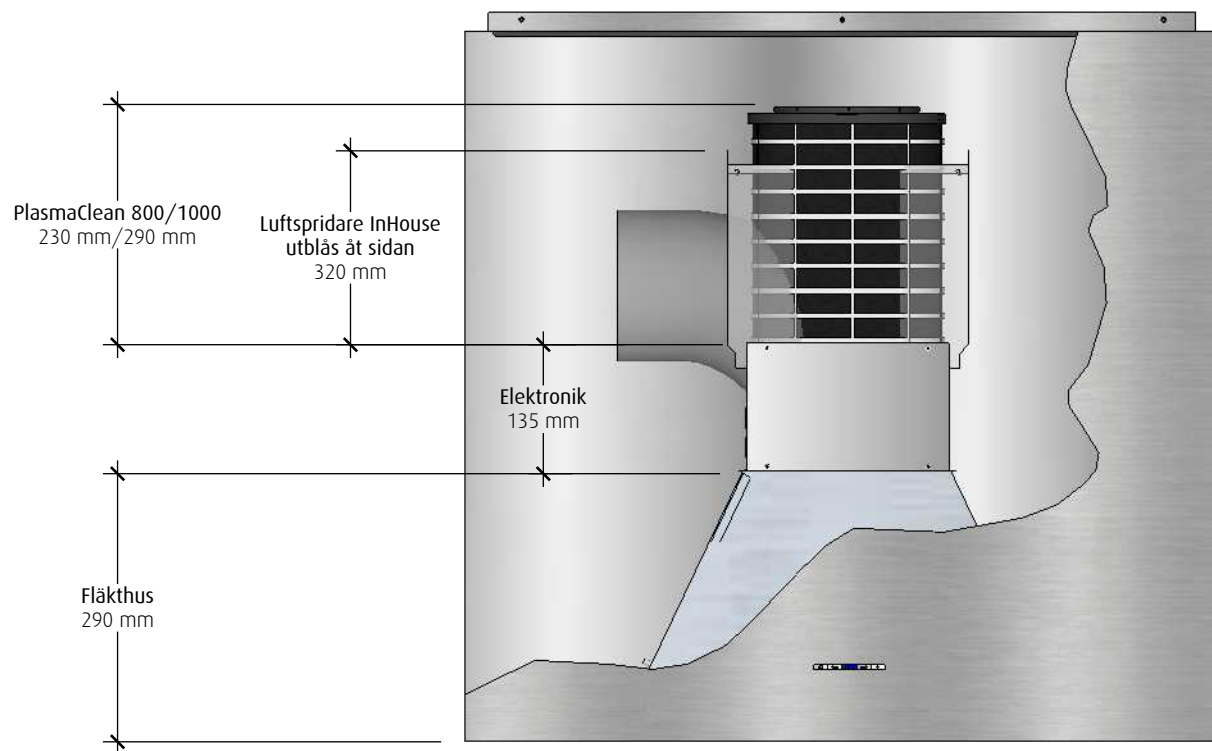

KUB KRITISKA MÅTT

Vy framifrån
Monterad 650 mm ovan bänk

FAKTISKA MÅTT

INSTALLATIONSMAÅTT