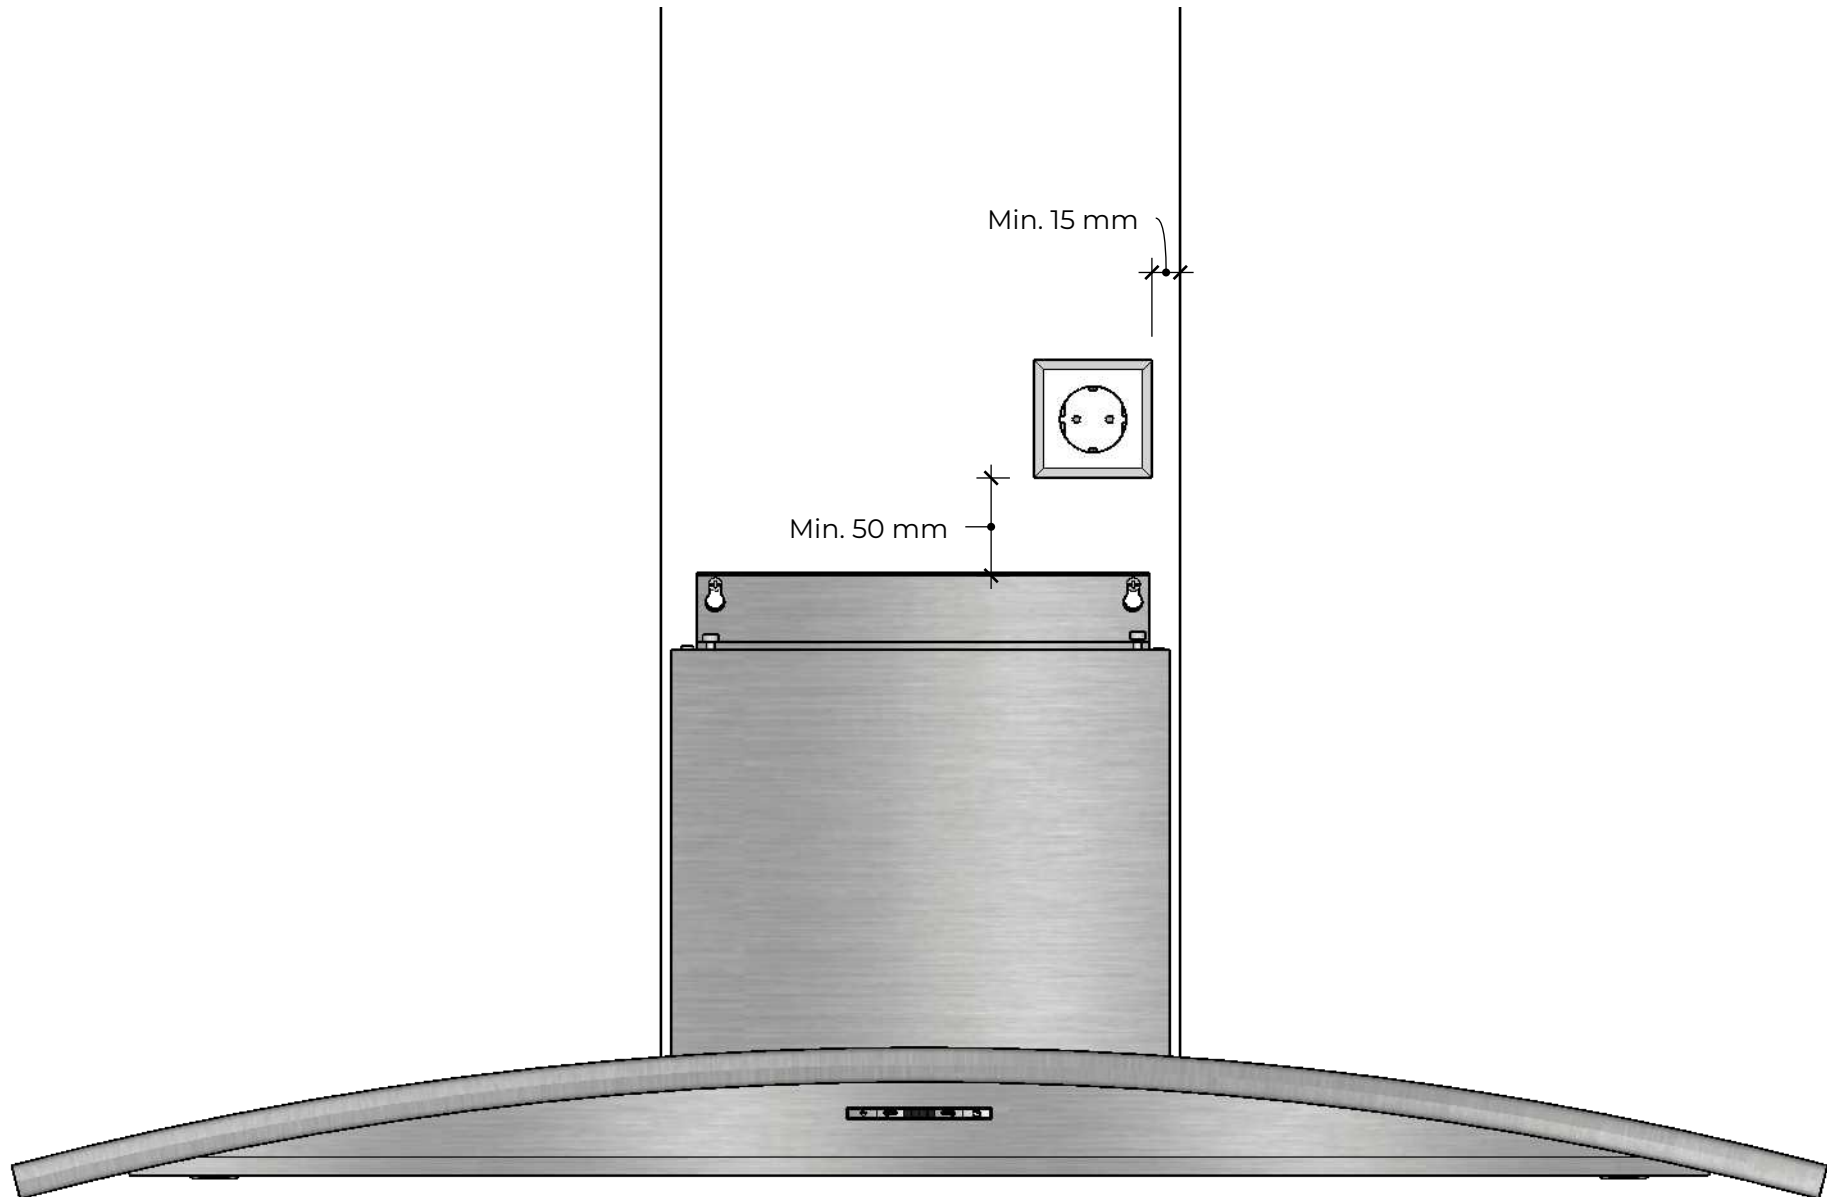

PLACERING VÄGGUTTAG

PLASSERING AV VEGGSTØTTE/PISTORASIAN SIJAINTI/WALL SOCKET LOCATION

Revision:	0.0
Datum:	2023-09-26