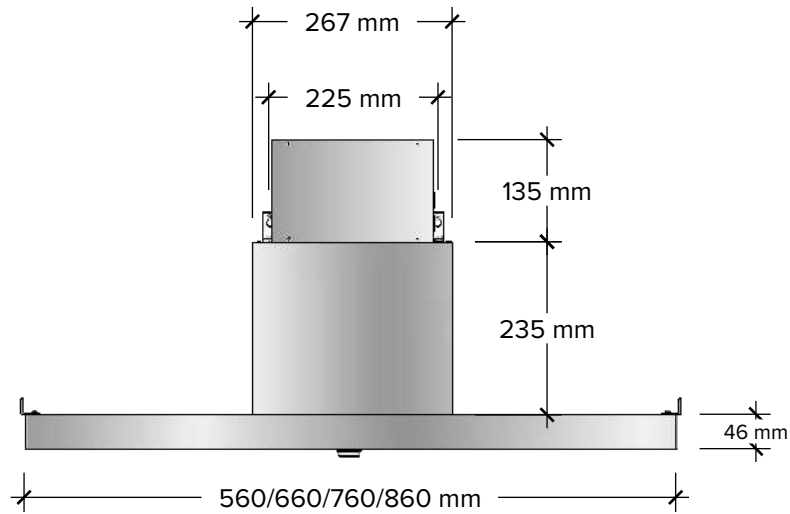

FRAMSIDA/FORSIDE/ETUOSA/FRONT