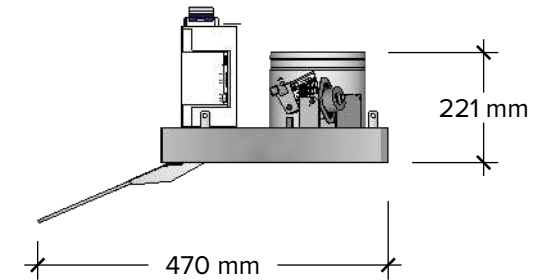

FRAMSIDA/FORSIDE/ETUOSA/FRONT

HÖGERSIDA/HØYRE SIDE/OIKEALLA/RIGHT SIDE

Mått med infälld glasskiva  
Mål med innfelt glassplate  
Mitat upotettu lasikansi  
Dimensions with recessed glass top

EXTERN MOTOR OCH CENTRALVENTILATION  
EKSTERN MOTOR OG SENTRALVENTILASJON  
ULKOINEN MOOTTORI JA KESKUSILMANVAIHTO  
EXTERNAL MOTOR AND CENTRALIZED VENTILATION

Mått med utfälld glasskiva  
Mål med nedbrettet glassplate  
Mitat taitetun lasikannen kanssa  
Dimensions with folded glass top

## OVANSIDA/TOPP/YLÄKOTELOSSA/TOP

Standard och Extern: 150 mm  
 Centralventilation och Assist: 125 mm  
 Standard og Ekstern: 150 mm  
 Sentralventilasjon och Assist: 125 mm

Vakiomalli ja Ulkoinen: 150 mm  
 Keskusilmanvaihto ja Assist: 125 mm

Standard and External: 150 mm  
 Centralized ventilation and Assist: 125 mm