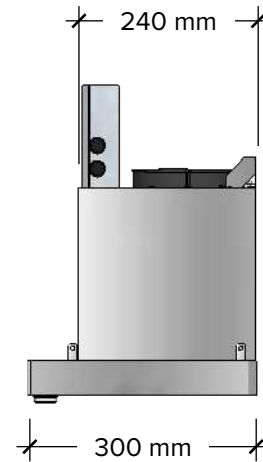

FRAMSIDA/FORSIDE/ETUOSA/FRONT

HÖGERSIDA/HØYRE SIDE/OIKEALLA/RIGHT SIDE

Mått med infälld glasskiva  
Mål med innfelt glassplate  
Mitat upotettu lasikansi  
Dimensions with recessed glass top

EXTERN MOTOR OCH CENTRALVENTILATION  
EKSTERN MOTOR OG SENTRALVENTILASJON  
ULKOINEN MOOTTORI JA KESKUSILMANVAIHTO  
EXTERNAL MOTOR AND CENTRALIZED VENTILATION

Mått med utfälld glasskiva  
Mål med nedbrettet glassplate  
Mitat taitetun lasikannen kanssa  
Dimensions with folded glass top

## OVANSIDA/TOPP/YLÄKOTELOSSA/TOP

Standard och Extern: 150 mm  
 Centralventilation och Assist: 125 mm  
 Standard og Ekstern: 150 mm  
 Sentralventilasjon och Assist: 125 mm

Vakiomalli ja Ulkoinen: 150 mm  
 Keskusilmanvaihto ja Assist: 125 mm

Standard and External: 150 mm  
 Centralized ventilation and Assist: 125 mm