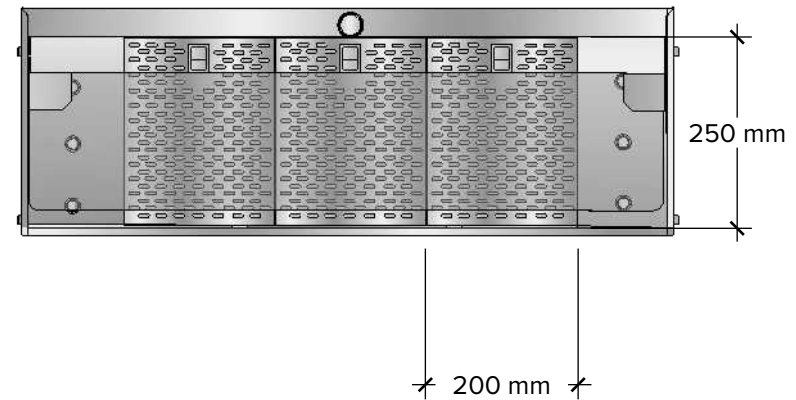

UNDERSIDA/UNDERSIDE/POHJAAN/UNDERSIDE