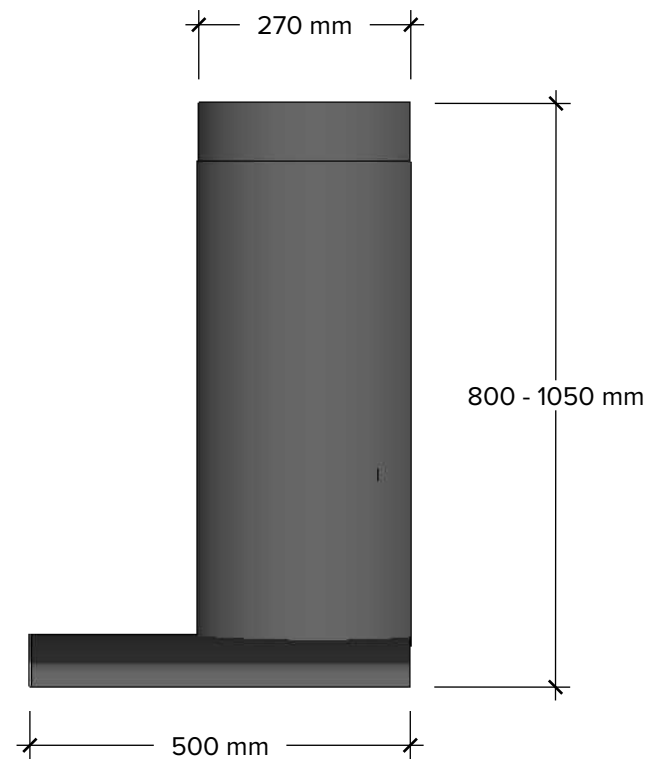

FRAMSIDA/FORSIDE/ETUOSA/FRONT

HÖGERSIDA/HØYRE SIDE/OIKEALLA/RIGHT SIDE

OVANSIDA/TOPP/YLÄKOTELOSSA/TOP

220 mm

UNDERSIDA/UNDERSIDE/POHJAAN/UNDERSIDE

230 mm

350 mm