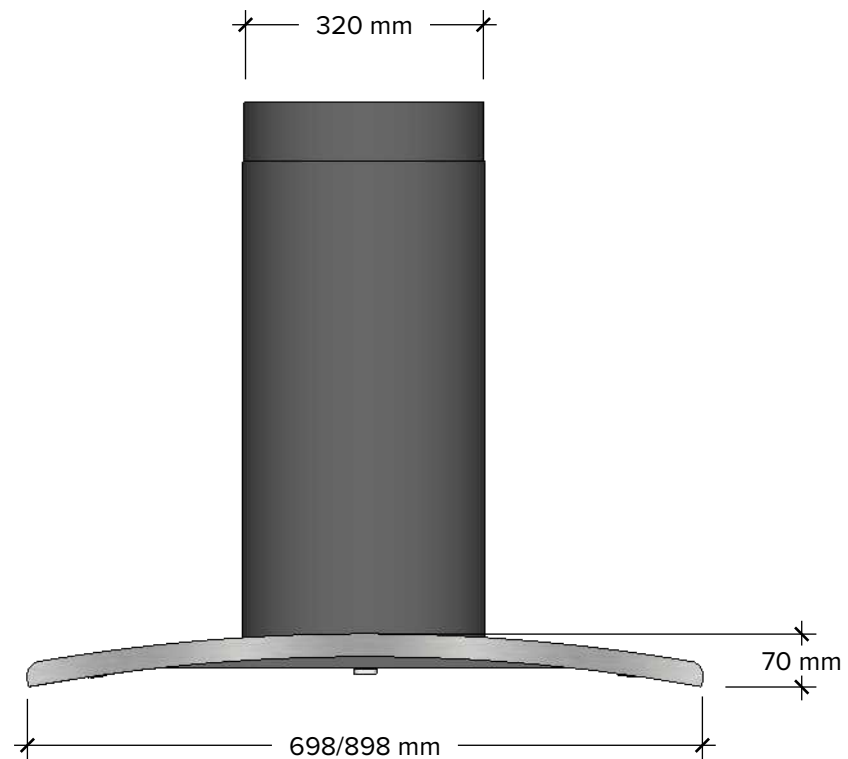

FRAMSIDA/FORSIDE/ETUOSA/FRONT

HÖGERSIDA/HØYRE SIDE/OIKEALLA/RIGHT SIDE

OVANSIDA/TOPP/YLÄKOTELOSSA/TOP

220 mm

UNDERSIDA/UNDERSIDE/POHJAAN/UNDERSIDE

230 mm

350 mm