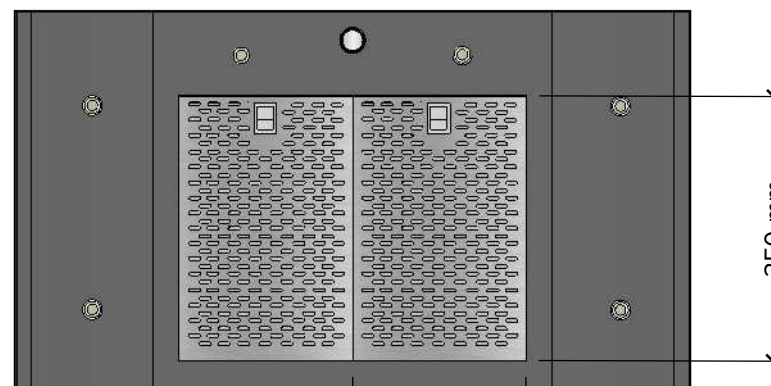

FRAMSIDA/FORSIDE/ETUOSA/FRONT

HÖGERSIDA/HØYRE SIDE/OIKEALLA/RIGHT SIDE

OVANSIDA/TOPP/YLÄKOTELOSSA/TOP

220 mm

UNDERSIDA/UNDERSIDE/POHJAAN/UNDERSIDE

230 mm

350 mm