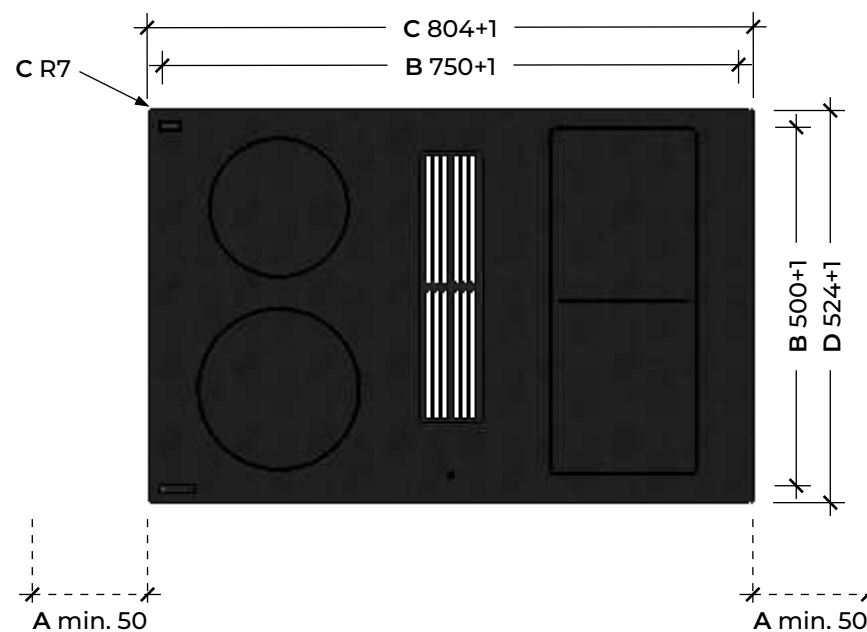

UTANPÅLIGGANDE MONTERING OVERLYING INSTALLATION

INFÄLLD MONTERING FLUSH INSTALLATION

A Minsta avstånd till intilliggande väggar // Minimum distance to adjacent walls

B Håltagningsmått // Opening dimensions

C Utfräsningsmått // Cutout dimensions

D Yttermått på hällen // Outer dimensions of the hob

Revision:	0.0
Datum:	2023-12-14