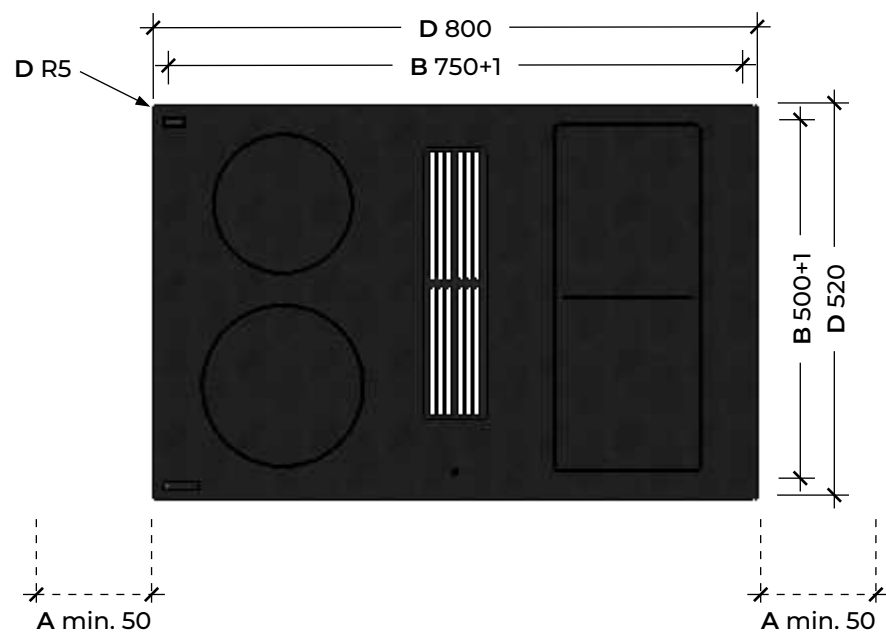

UTANPÅLIGGANDE MONTERING OVERLYING INSTALLATION

INFÄLLD MONTERING FLUSH INSTALLATION

A Minsta avstånd till intilliggande väggar // Minimum distance to adjacent walls

B Håltagningsmått // Opening dimensions

C Utfräsningsmått // Cutout dimensions

D Yttermått på hällen // Outer dimensions of the hob

Revision:	0.0
Datum:	2023-12-14