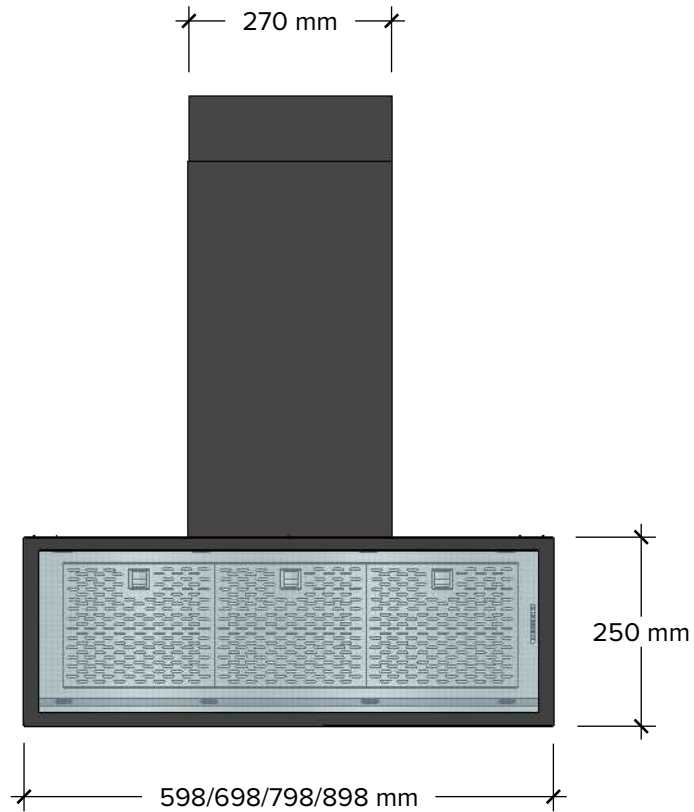

FRAMSIDA/FORSIDE/ETUOSA/FRONT

HÖGERSIDA/HØYRE SIDE/OIKEALLA/RIGHT SIDE

Revision:	1.0
Datum:	2023-02-07

OVANSIDA/TOPP/YLÄKOTELOSSA/TOP

UNDERSIDA/UNDERSIDE/POHJAAN/UNDERSIDE

Insidan har ett stort fång för bättre osupptagning
 Innsiden har en stor hake for bedre absorpsjon
 Sisäpuolella on suuri salpa, joka parantaa imeytymistä
 The inside has a large catch for better absorption