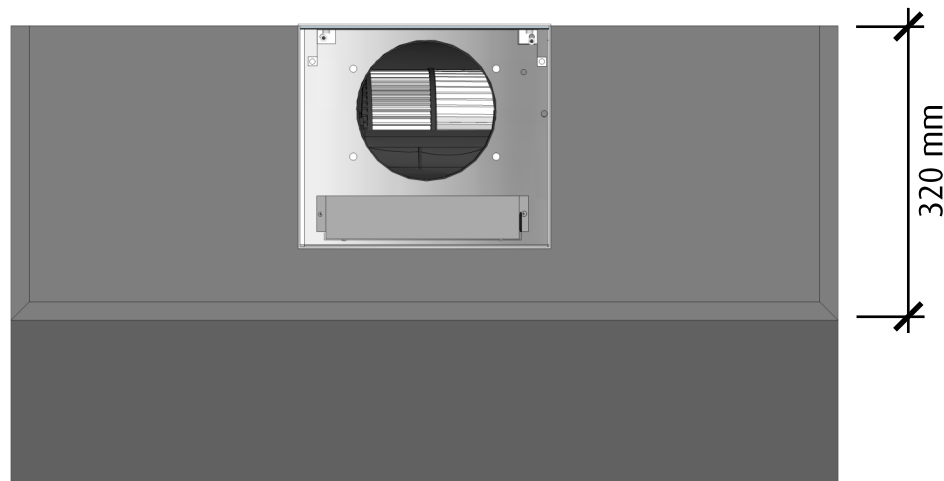

## HÖGERSIDA

 <b>fjäråskupan</b>	MÅTTSKISS	TYP	STIL	LANSERAD	SIDA	
	<b>FORM</b>	SKÅPMONTERAD	KLASSISK	2012	1 (2)	

## UNDERSIDA

 <b>fjäråskupan</b>	MÅTTSKISS	TYP	STIL	LANSERAD	SIDA	
	<b>FORM</b>	SKÅPMONTERAD	KLASSISK	2012	2 (2)	