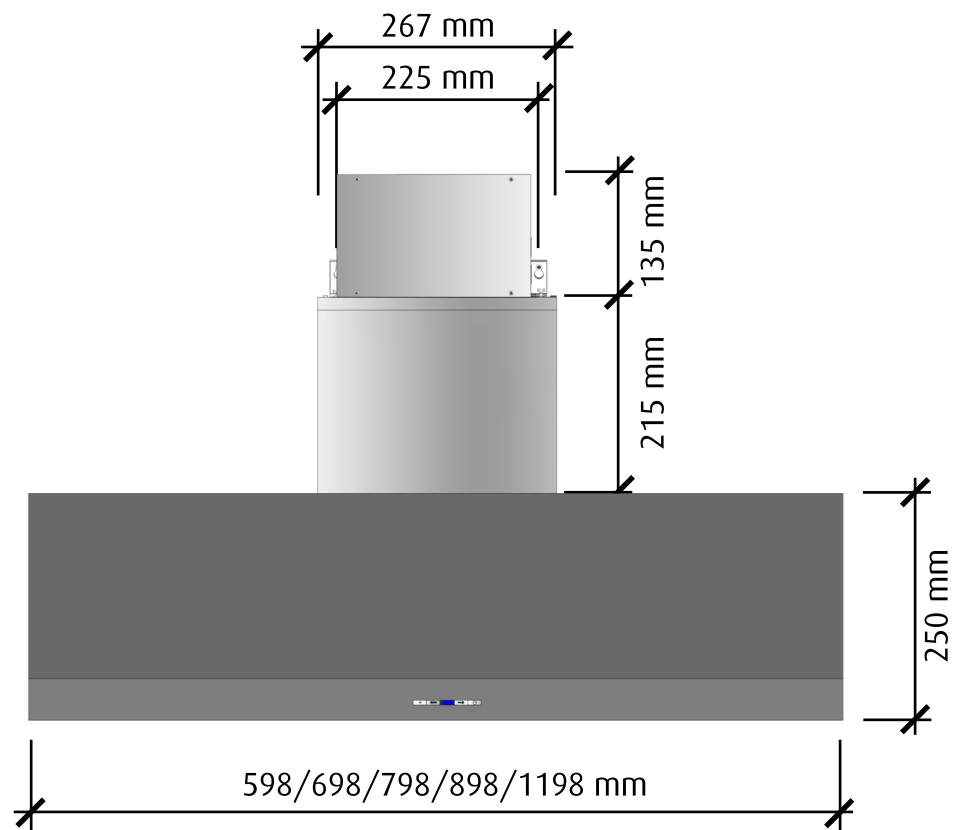

## HÖGERSIDA

 <b>fjäråskupan</b>	MÅTTSKISS	TYP	STIL	LANSERAD	SIDA	
	<b>FORM</b>	SKÅPMONTERAD	KLASSISK	2012	1 (2)	

## UNDERSIDA

 <b>fjäråskupan</b>	MÅTTSKISS	TYP	STIL	LANSERAD	SIDA	
	<b>FORM</b>	SKÅPMONTERAD	KLASSISK	2012	2 (2)	