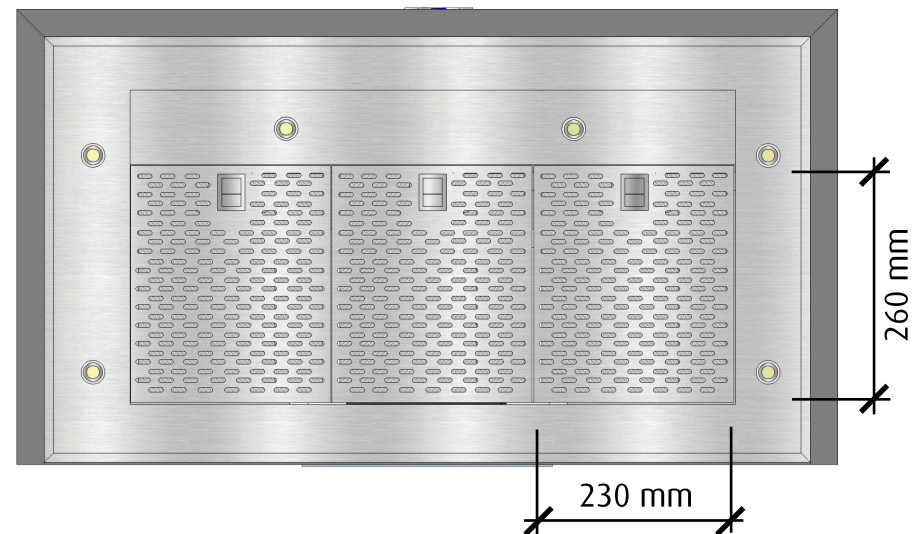

## FRAMSIDA

## HÖGERSIDA

 <b>fjäråskupan</b>	MÅTTSKISS	TYP	STIL	LANSERAD	SIDA	
	<b>FORM</b>	SKÅPMONTERAD	KLASSISK	2012	1 (2)	

## UNDERSIDA

 <b>fjäråskupan</b>	MÅTTSKISS	TYP	STIL	LANSERAD	SIDA	
	<b>FORM</b>	SKÅPMONTERAD	KLASSISK	2012	2 (2)	