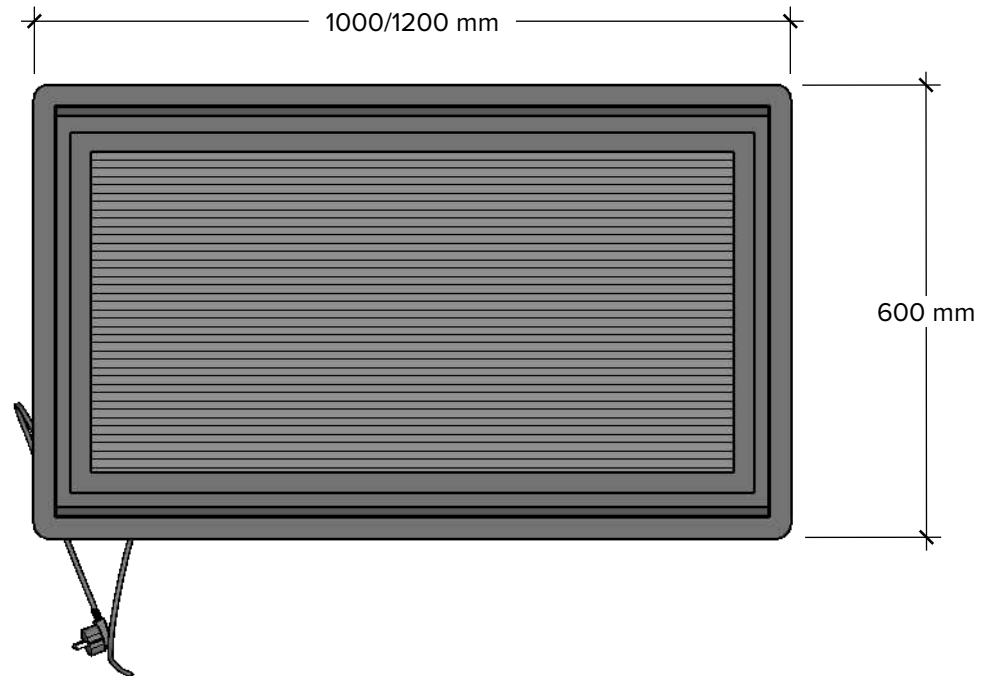

FRAMSIDA/FORSIDE/ETUOSA/FRONT

HÖGERSIDA/HØYRE SIDE/OIKEALLA/RIGHT SIDE

Revision:	0.0
Datum:	2023-04-27

OVANSIDA/TOPP/YLÄKOTELOSSA/TOP

Jordad kontakt ca. 1,2 m
Externmotorkabel ca. 2 m

Jordet plugg ca. 1,2 m
Eksternmotorkabel ca. 2 m

Maadoitettu pistoke n. 1,2 m
Ulkoinen moottorikaapeli n. 2 m

Earthed plug approx 1,2 m
External motor cable approx 2 m

UNDERSIDA/UNDERSIDE/POHJAAN/UNDERSIDE

Revision:	0.0
Datum:	2023-04-27