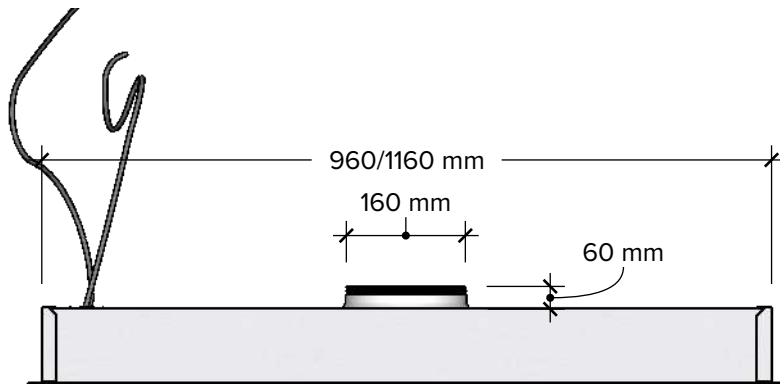

FRAMSIDA/FORSIDE/ETUOSA/FRONT

HÖGERSIDA/HØYRE SIDE/OIKEALLA/RIGHT SIDE

Revision:	0.0
Datum:	2023-04-27

OVANSIDA/TOPP/YLÄKOTELOSSA/TOP

Jordad kontakt ca. 1,2 m
Externmotorkabel ca. 2 m

Jordet plugg ca. 1,2 m
Eksternmotorkabel ca. 2 m

Maadoitettu pistoke n. 1,2 m
Ulkoinen moottorikaapeli n. 2 m

Earthed plug approx 1,2 m
External motor cable approx 2 m

UNDERSIDA/UNDERSIDE/POHJAAN/UNDERSIDE

Revision:	0.0
Datum:	2023-04-27