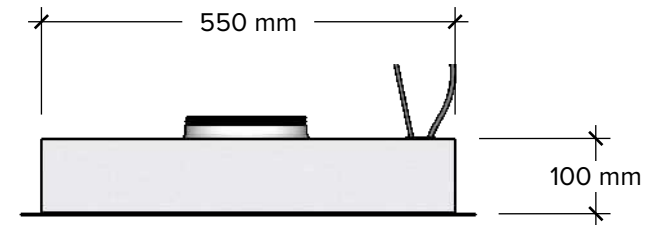

FRAMSIDA/FORSIDE/ETUOSA/FRONT

HÖGERSIDA/HØYRE SIDE/OIKEALLA/RIGHT SIDE

Revision:	0.0
Datum:	2023-04-27

OVANSIDA/TOPP/YLÄKOTELOSSA/TOP

Jordad kontakt ca. 1,2 m
Externmotorkabel ca. 2 m

Jordet plugg ca. 1,2 m
Eksternmotorkabel ca. 2 m

Maadoitettu pistoke n. 1,2 m
Ulkoinen moottorikaapeli n. 2 m

Earthed plug approx 1,2 m
External motor cable approx 2 m

UNDERSIDA/UNDERSIDE/POHJAAN/UNDERSIDE

Revision:	0.0
Datum:	2023-04-27