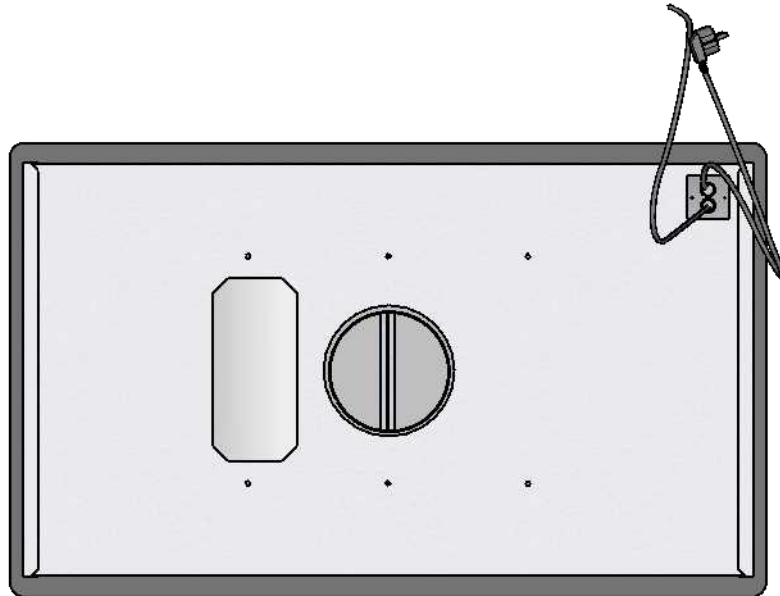

FRAMSIDA/FORSIDE/ETUOSA/FRONT

HÖGERSIDA/HØYRE SIDE/OIKEALLA/RIGHT SIDE

Revision:	0.0
Datum:	2023-04-27

OVANSIDA/TOPP/YLÄKOTELOSSA/TOP

Jordad kontakt ca. 1,2 m
Externmotorkabel ca. 2 m

Jordet plugg ca. 1,2 m
Eksternmotorkabel ca. 2 m

Maadoitettu pistoke n. 1,2 m
Ulkoinen moottorikaapeli n. 2 m

Earthed plug approx 1,2 m
External motor cable approx 2 m

UNDERSIDA/UNDERSIDE/POHJAAN/UNDERSIDE

Revision:	0.0
Datum:	2023-04-27