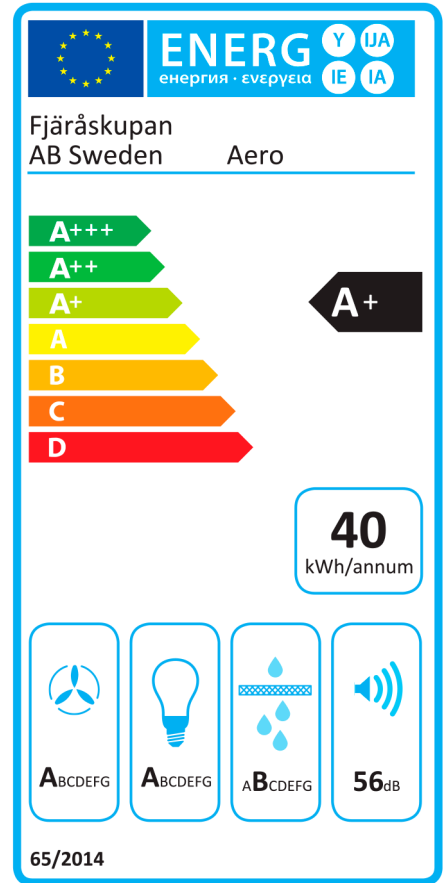

AERO

	Läge 1	Läge 2	Läge 3	Läge 4	Läge 5	Läge 6	Läge 7	Läge 8
Flöde (m ³ /h)*	216	352	474	570	636	745	814	837
Motoreffekt (Watt)*	5	12	25	42	67	96	130	145
Ljud (dB)*	36	42	49	53	56	58	61	62

Läge 6-8 (intensivlägen) återgår till normalläge efter 10 minuter.

TEKNISKA DATA

Totaleffekt standardmotor	194 Watt
Luftmängd fribläsande	900 m ³ /h
Maxeffekt standardmotor	176 Watt
Tryckfall genom produkt vid högsta normalläge (5)*	8 Pascal
Osugptagning 75 %:	21 l/s (SS-EN-61591 & 60 cm monteringshöjd)
Osugptagning 30 l/s	86 % (SS-EN-61591 & 60 cm monteringshöjd)
Belysning max/min*	1 016 Lux, 16,5 Watt/14 Lux, 2 Watt
Fläktstyrning:	EC: 5 hastigheter + 3 intensivläge, 15 min eftergångstimer
Periodisk ventilation	Ja (via Bluetooth-enhet)
Fjärrkontroll	Tillval
Bluetooth-enhet	Tillval
Relä-utgång	Ja (ej vid extern AC-motor)
Kanalanslutning standardmotor	150 mm vid standard samt dimensionsförändring 150-125 mm (125 mm anslutning vid centralventilation)
Trumsats	Tillval
Material och färg	Kupa och skorsten i rostfritt, vitt, svart, valfri NCS-kulör eller Imprint
Skorsten och sidorör	Anpassas efter önskemål; takhöjd, snedkapning, urtag för balk etc. Sidorör möjligt
Rekommenderad monteringshöjd	650 mm över bänk (500 mm vid centralventilation)
Lägsta totalhöjd	Se teknisk dokumentation "Kritiska mått"
Nettovikt med standardmotor (utan skorsten)	15 kg

*Alla mätningar avser 90-95 cm bred kupa, standardmotor och standardbelysning. Mätningarna gjorda efter användarliknande förhållanden; 2 m lång 160 mm-kanal och 1 st. 90°-böj.
** Ej vid extern AC-motor.