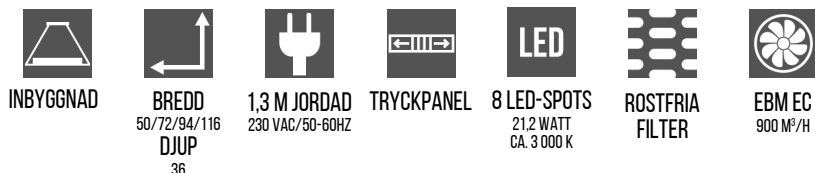

ENIGMA

	Läge 1	Läge 2	Läge 3	Läge 4	Läge 5	Läge 6	Läge 7	Läge 8
Flöde (m ³ /h)*	214	352	473	573	669	748	818	852
Motoreffekt (Watt)*	5	12	25	43	67	96	130	145
Ljud (dB)*	36	42	49	53	56	58	61	62

Läge 6-8 (intensivlägen) återgår till normalläge efter 10 minuter.

TEKNISKA DATA

Totaleffekt standardmotor	194 Watt
Luftmängd fribläsande	900 m ³ /h
Maxeffekt standardmotor	176 Watt
Tryckfall genom produkt vid högsta normalläge (5)*	22 Pascal
Belysning max/min*	1 232 Lux, 21,2 Watt/16 Lux, 3 Watt
Fläktstyrning:	EC: 5 hastigheter + 3 intensivläge, 15 min eftergångstimer
Periodisk ventilation	Ja (via Bluetooth-enhet)
Fjärrkontroll	Tillval
Bluetooth-enhet	Tillval
Relä-utgång	Ja (ej vid extern AC-motor)
Kanalanslutning standardmotor	150 mm vid standard (125 mm anslutning vid centralventilation)
Trumsats	Tillval
Material och färg	Kupa i rostfritt
Lägsta totalhöjd	Se teknisk dokumentation "Kritiska mått"
Nettovikt med standardmotor (utan skorsten)	11 kg