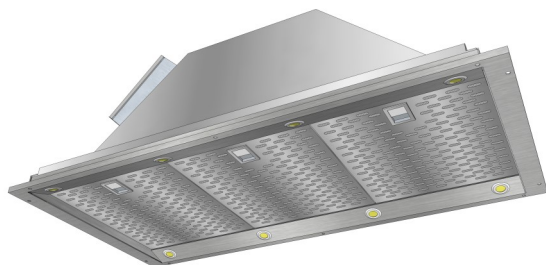

ENIGMA

	Läge 1	Läge 2	Läge 3	Läge 4	Läge 5	Läge 6	Läge 7	Läge 8
Flöde (m³/h)*	214	352	473	573	669	748	818	852
Motoreffekt (Watt)*	5	12	25	43	67	96	130	145
Ljud (dB)*	36	42	49	53	56	58	61	62

Läge 6-8 (intensivlägen) återgår till normalläge efter 10 minuter.

TEKNISKA DATA

Totaleffekt standardmotor	194 Watt
Luftmängd fribläsande	900 m³/h
Maxeffekt standardmotor	176 Watt
Tryckfall genom produkt vid högsta normalläge (5)*	22 Pascal
Belysning max/min*	1 232 Lux, 21,2 Watt/16 Lux, 3 Watt
Fläktstyrning:	EC: 5 hastigheter + 3 intensivläge, 15 min eftergångstimer
Periodisk ventilation	Ja (via Bluetooth-enhet)
Fjärrkontroll	Tillval
Bluetooth-enhet	Tillval
Relä-utgång	Ja (ej vid extern AC-motor)
Kanalanslutning standardmotor	150 mm vid standard (125 mm anslutning vid centralventilation)
Trumsats	Tillval
Material och färg	Kupa i rostfritt
Lägsta totalhöjd	Se teknisk dokumentation "Kritiska mått"
Nettovikt med standardmotor (utan skorsten)	11 kg

*Alla mätningar avser 94 cm bred kupa, standardmotor och standardbelysning. Mätningarna gjorda efter användarliknande förhållanden; 2 m lång 160 mm-kanal och 1 st. 90°-bøj.
**Ej vid extern AC-motor.