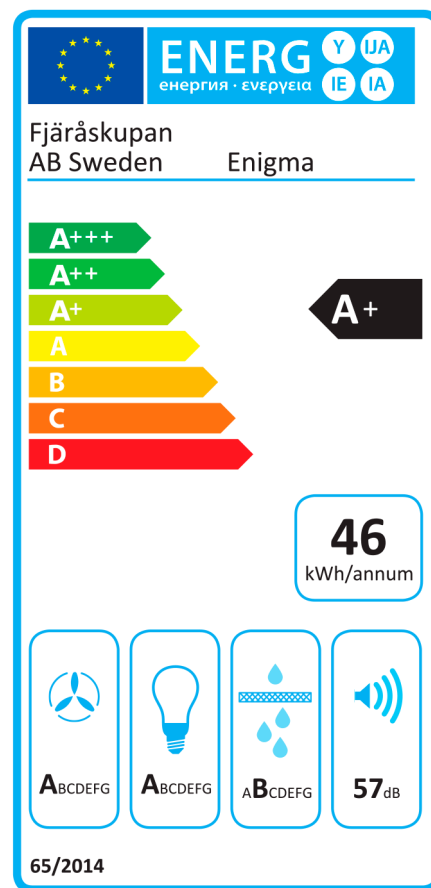

ENIGMA

	Läge 1	Läge 2	Läge 3	Läge 4	Läge 5	Läge 6	Läge 7	Läge 8
Flöde (m ³ /h)*	214	352	473	573	669	748	818	852
Motoreffekt (Watt)*	5	12	25	43	67	96	130	145
Ljud (dB)*	36	42	49	53	56	58	61	62

Läge 6-8 (intensivlägen) återgår till normalläge efter 10 minuter.

TEKNISKA DATA

Totaleffekt standardmotor	194 Watt
Luftmängd fribläsande	900 m ³ /h
Maxeffekt standardmotor	176 Watt
Tryckfall genom produkt vid högsta normalläge (5)*	22 Pascal
Belysning max/min*	1 232 Lux, 21,2 Watt/16 Lux, 3 Watt
Fläktstyrning:	EC: 5 hastigheter + 3 intensivläge, 15 min eftergångstimer
Periodisk ventilation	Ja (via Bluetooth-enhet)
Fjärrkontroll	Tillval
Bluetooth-enhet	Tillval
Relä-utgång	Ja (ej vid extern AC-motor)
Kanalanslutning standardmotor	150 mm vid standard (125 mm anslutning vid centralventilation)
Trumsats	Tillval
Material och färg	Kupa i rostfritt
Lägsta totalhöjd	Se teknisk dokumentation "Kritiska mått"
Nettovikt med standardmotor (utan skorsten)	11 kg