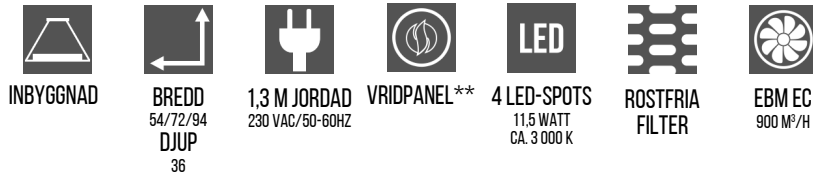

EMIR

ENERG енергия · ενεργεια Y IA IE IA

Fjäråskupan AB Sweden Emir

A+

39 kWh/annum

65/2014

	Läge 1	Läge 2	Läge 3	Läge 4	Läge 5	Läge 6	Läge 7	Läge 8
Flöde (m ³ /h)*	214	352	473	573	669	748	818	852
Motoreffekt (Watt)*	5	12	25	43	67	96	130	145
Ljud (dB)*	36	42	49	53	56	58	61	62

Läge 6-8 (intensivlägen) återgår till normalläge efter 10 minuter.

TEKNISKA DATA

Totaleffekt standardmotor	194 Watt
Luftmängd fribläsande	900 m ³ /h
Maxeffekt standardmotor	176 Watt
Tryckfall genom produkt vid högsta normalläge (5)*	22 Pascal
Belysning max/min*	655 Lux, 11,5 Watt/4 Lux, 2 Watt
Fläktstyrning:	EC: 5 hastigheter + 3 intensivläge, 15 min eftergångstimer
Periodisk ventilation	Ja (via Bluetooth-enhet)
Fjärrkontroll	Tillval
Bluetooth-enhet	Tillval
Relä-utgång	Ja (ej vid extern AC-motor)
Kanalanslutning standardmotor	150 mm vid standard (125 mm anslutning vid centralventilation)
Trumsats	Tillval
Material och färg	Kupa i rostfritt
Lägsta totalhöjd	Se teknisk dokumentation "Kritiska mått"
Nettovikt med standardmotor (utan skorsten)	11 kg