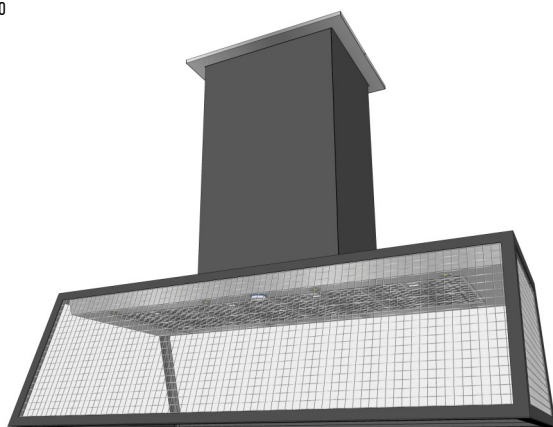

PRISMA

ENERG Y IA IE IA

Fjäråskupan AB Sweden Prisma

A+++
A++
A+ **A+**
A
B
C
D

46 kWh/annum

A B C D E F G A B C D E F G A B C D E F G 57dB

65/2014

	Läge 1	Läge 2	Läge 3	Läge 4	Läge 5	Läge 6	Läge 7	Läge 8
Flöde (m³/h)*	216	354	475	575	672	751	820	855
Motoreffekt (Watt)*	5	12	25	43	67	96	130	145
Ljud (dB)**	36	42	49	53	56	58	61	62

Läge 6-8 (intensivlägen) återgår till normalläge efter 10 minuter.

TEKNISKA DATA

Totaleffekt standardmotor	194 Watt
Luftmängd fribläsande	900 m³/h
Maxeffekt standardmotor	176 Watt
Tryckfall genom produkt vid högsta normalläge (5)*	12 Pascal
Osugptagning 75 %:	14 l/s (SS-EN-61591 & 60 cm monteringshöjd)
Osugptagning 30 l/s	94 % (SS-EN-61591 & 60 cm monteringshöjd)
Belysning max/min*	1 278 Lux, 21,2 Watt/16 Lux, 3 Watt
Fläktstyrning:	EC: 5 hastigheter + 3 intensivläge, 15 min eftergångstimer
Periodisk ventilation	Ja (via Bluetooth-enhet)
Fjärrkontroll	Tillval
Bluetooth-enhet	Tillval (ej vid AC-motor och centralventilation)
Relä-utgång	Ja (ej vid extern AC-motor)
Kanalanslutning standardmotor	150 mm vid standard samt dimensionsförändring 150-125 mm (125 mm anslutning vid centralventilation)
Trumsats	Tillval
Material och färg	Kupa och skorsten i vitt, svart eller valfri NCS-kulör
Skorsten och sidorör	Anpassas efter önskemål; takhöjd, snedkapning, urtag för balk etc. Sidorör möjligt
Rekommenderad monteringshöjd	650 mm över bänk (500 mm vid centralventilation) Vid centralventilation är flödena relativt svaga och därför rekommenderas inte frihängande köksfläktar till dessa system.
Lägsta totalhöjd	Se teknisk dokumentation "Kritiska mått"
Nettovikt med standardmotor (utan skorsten)	17 kg

*Alla mätningar avser 90-95 cm bred kupa, standardmotor och standardbelysning. Mätningarna gjorda efter användarliknande förhållanden; 2 m lång 160 mm-kanal och 1 st. 90°-böj.
** Ej vid extern AC-motor.