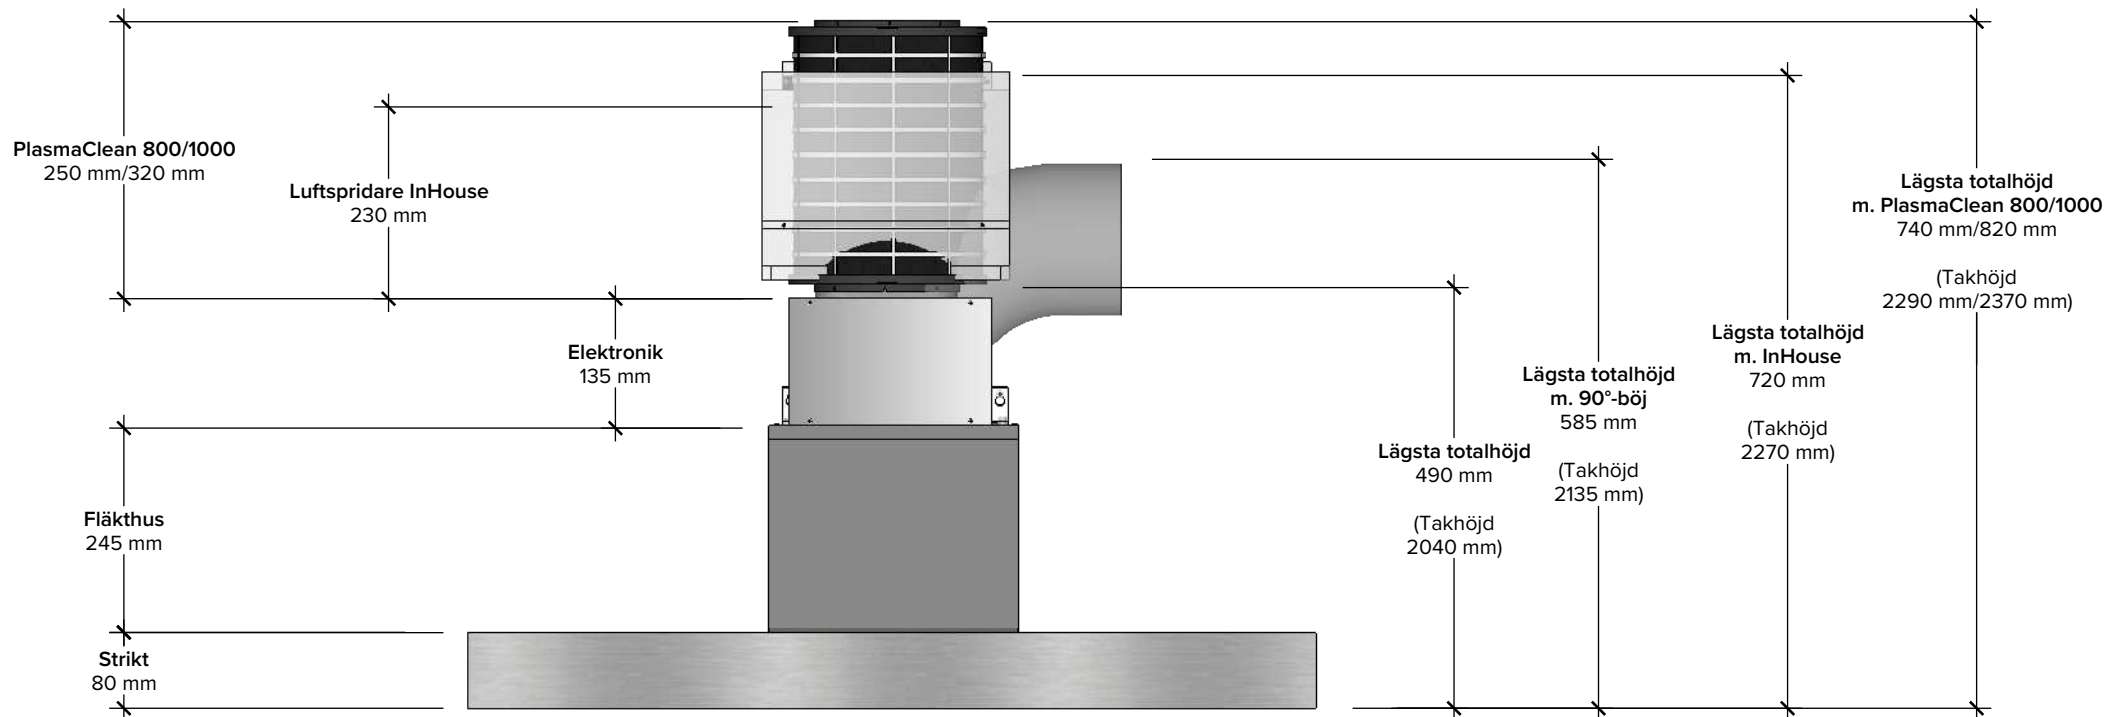

### MÅTT/MÅL/MITATA/MEASURES

SE	NO	FI	EN
Luftspridare Inhouse	Luftdiffusor InHouse	Ilmahajotin InHouse	Air diffuser InHouse
Elektronik	Elektronikk	Elektronikka	Electronics
Fläkthus	Viftehus	Tuulettimen kotelo	Fan housing
Lägsta totalhöjd	Laveste totalhøyde	Minimi kokonaiskorkeus	Lowest total height
Lägsta totalhöjd med 90°-böj	Laveste totalhøyde med 90°-bøye	Minimi kokonaiskorkeus kanssa 90° taivuta	Lowest total height with a 90° bend
Lägsta totalhöjd med InHouse	Laveste totalhøyde med InHouse	Minimi kokonaiskorkeus kanssa InHouse	Lowest total height with InHouse
Lägsta totalhöjd med PlasmaClean	Laveste totalhøyde med PlasmaClean	Minimi kokonaiskorkeus kanssa PlasmaClean	Lowest total height with PlasmaClean
Lägsta takhöjd	Minimum takhøyde	Pienin kattokorkeus	Minimum ceiling height