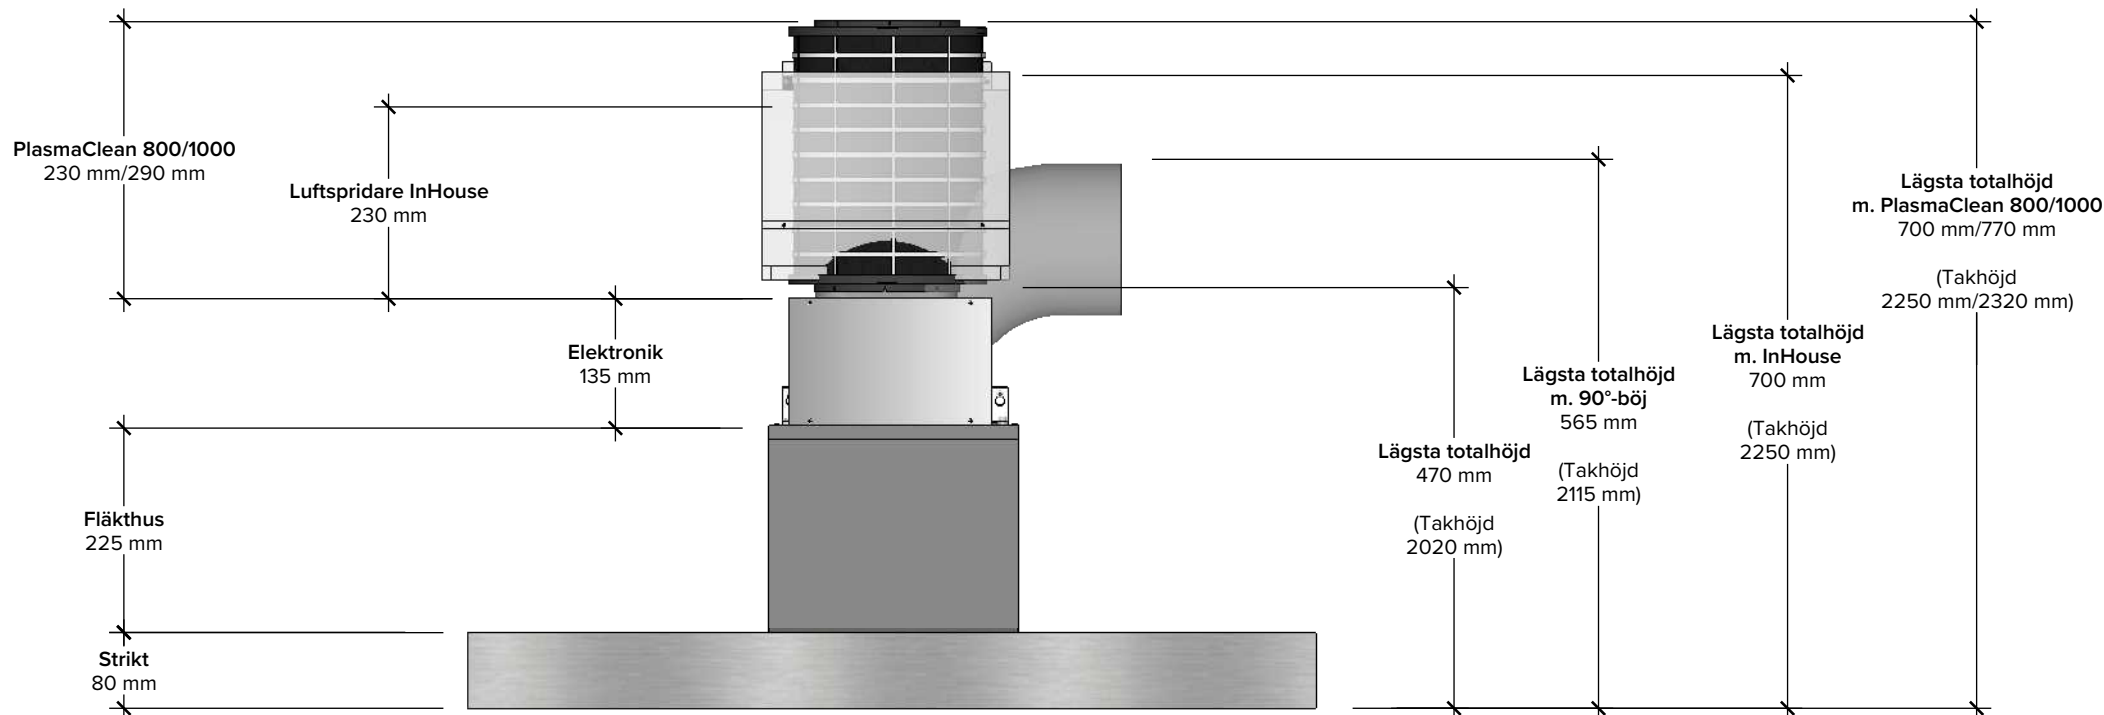

MÅTT/MÅL/MITATA/MEASURES

INSTALLATIONSMÅTT/INSTALLASJONSDIMENSJONER/ ASENNUSMITAT/INSTALLATION DIMENSIONS

SE	NO	FI	EN
Luftspredare Inhouse	Luftdiffusor InHouse	Iلمانhajotin InHouse	Air diffuser InHouse
Elektronik	Elektronikk	Elektronikka	Electronics
Fläkthus	Viftehus	Tuulettimen kotelo	Fan housing
Lägsta totalhöjd	Laveste totalhøyde	Minimi kokonaiskorkeus	Lowest total height
Lägsta totalhöjd med 90°-böj	Laveste totalhøyde med 90°-bøye	Minimi kokonaiskorkeus kanssa 90° taivuta	Lowest total height with a 90° bend
Lägsta totalhöjd med InHouse	Laveste totalhøyde med InHouse	Minimi kokonaiskorkeus kanssa InHouse	Lowest total height with InHouse
Lägsta totalhöjd med PlasmaClean	Laveste totalhøyde med PlasmaClean	Minimi kokonaiskorkeus kanssa PlasmaClean	Lowest total height with PlasmaClean
Lägsta takhöjd	Minimum takhøyde	Pienin kattokorkeus	Minimum ceiling height