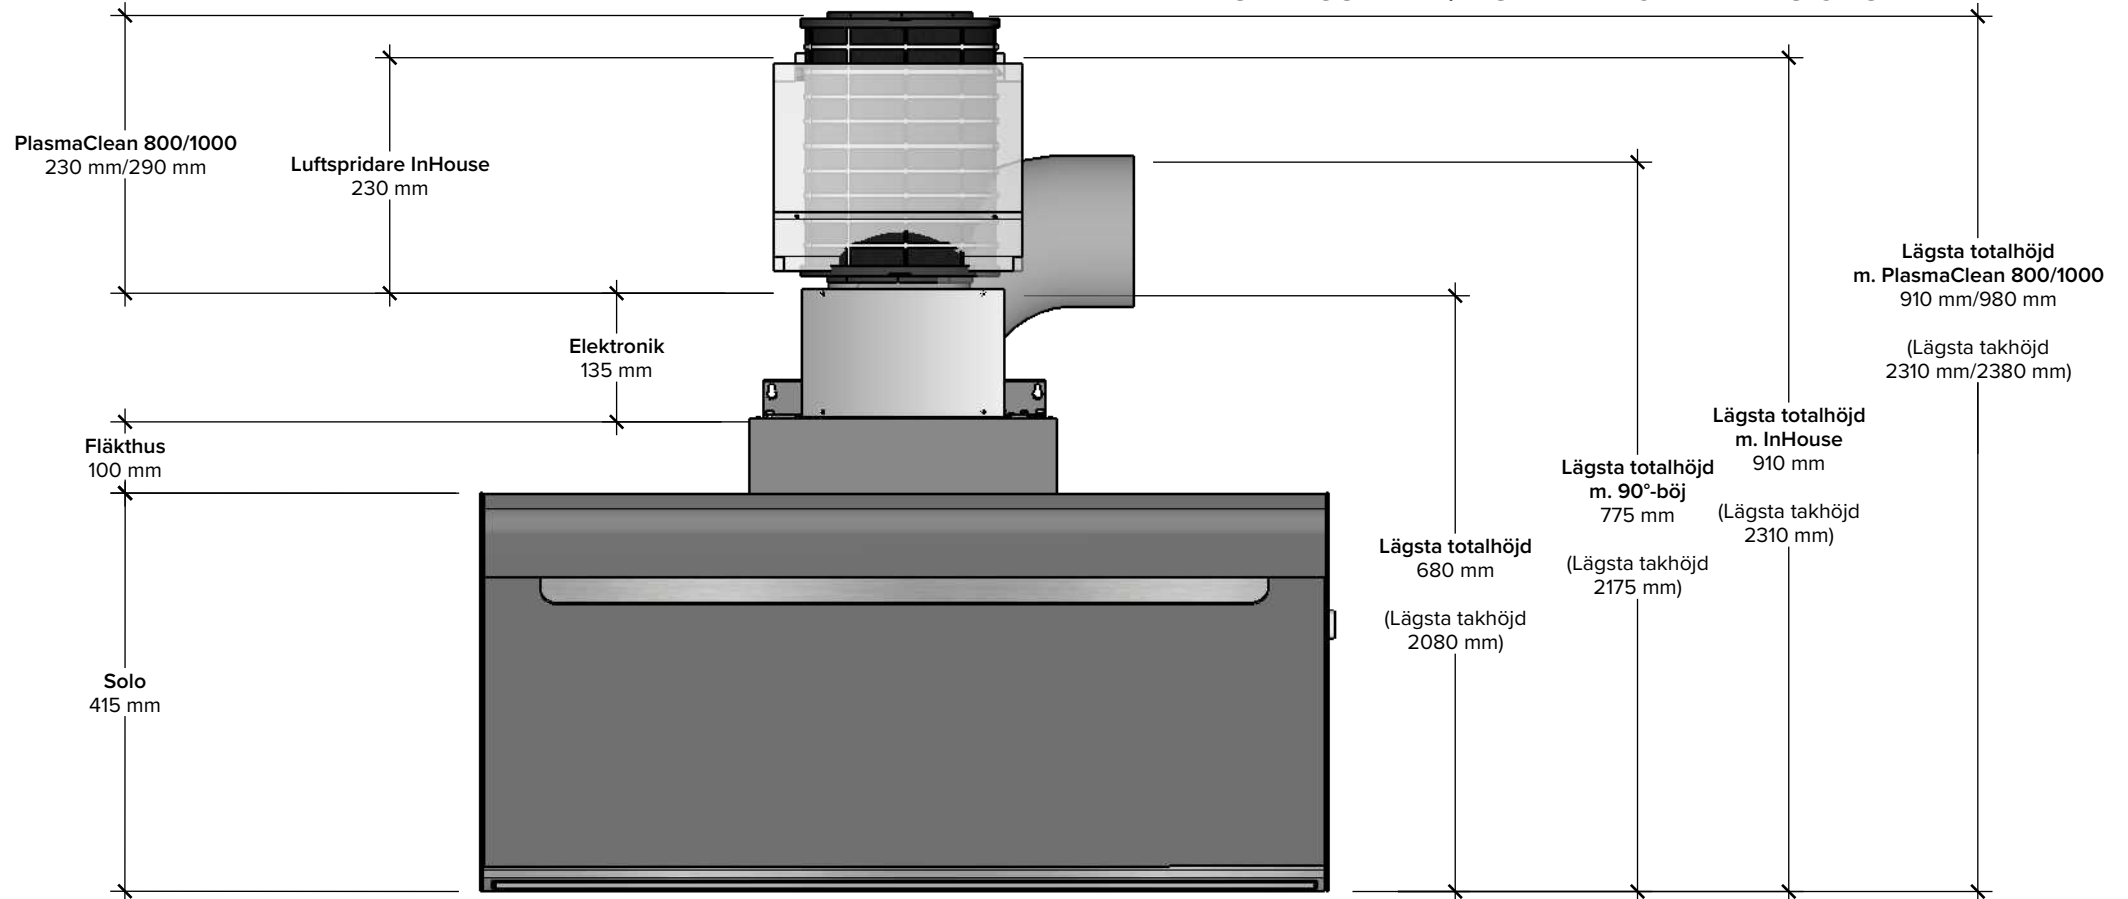

MÅTT/MÅL/MITATA/MEASURES

INSTALLATIONSMÅTT/INSTALLASJONSDIMENSJONER/ ASENNUSMITAT/INSTALLATION DIMENSIONS

SE	NO	FI	EN
Luftspredare Inhouse	Luftdiffusor InHouse	Iilmanhajotin InHouse	Air diffuser InHouse
Elektronik	Elektronikk	Elektroniiikka	Electronics
Fläkthus	Viftehus	Tuulettimen kotelo	Fan housing
Lägsta totalhöjd	Laveste totalhøyde	Minimi kokonaiskorkeus	Lowest total height
Lägsta totalhöjd med 90°-böj	Laveste totalhøyde med 90°-bøye	Minimi kokonaiskorkeus kanssa 90° taivuta	Lowest total height with a 90° bend
Lägsta totalhöjd med InHouse	Laveste totalhøyde med InHouse	Minimi kokonaiskorkeus kanssa InHouse	Lowest total height with InHouse
Lägsta totalhöjd med PlasmaClean	Laveste totalhøyde med PlasmaClean	Minimi kokonaiskorkeus kanssa PlasmaClean	Lowest total height with PlasmaClean
Lägsta takhöjd	Minimum takhøyde	Pienin kattokorkeus	Minimum ceiling height