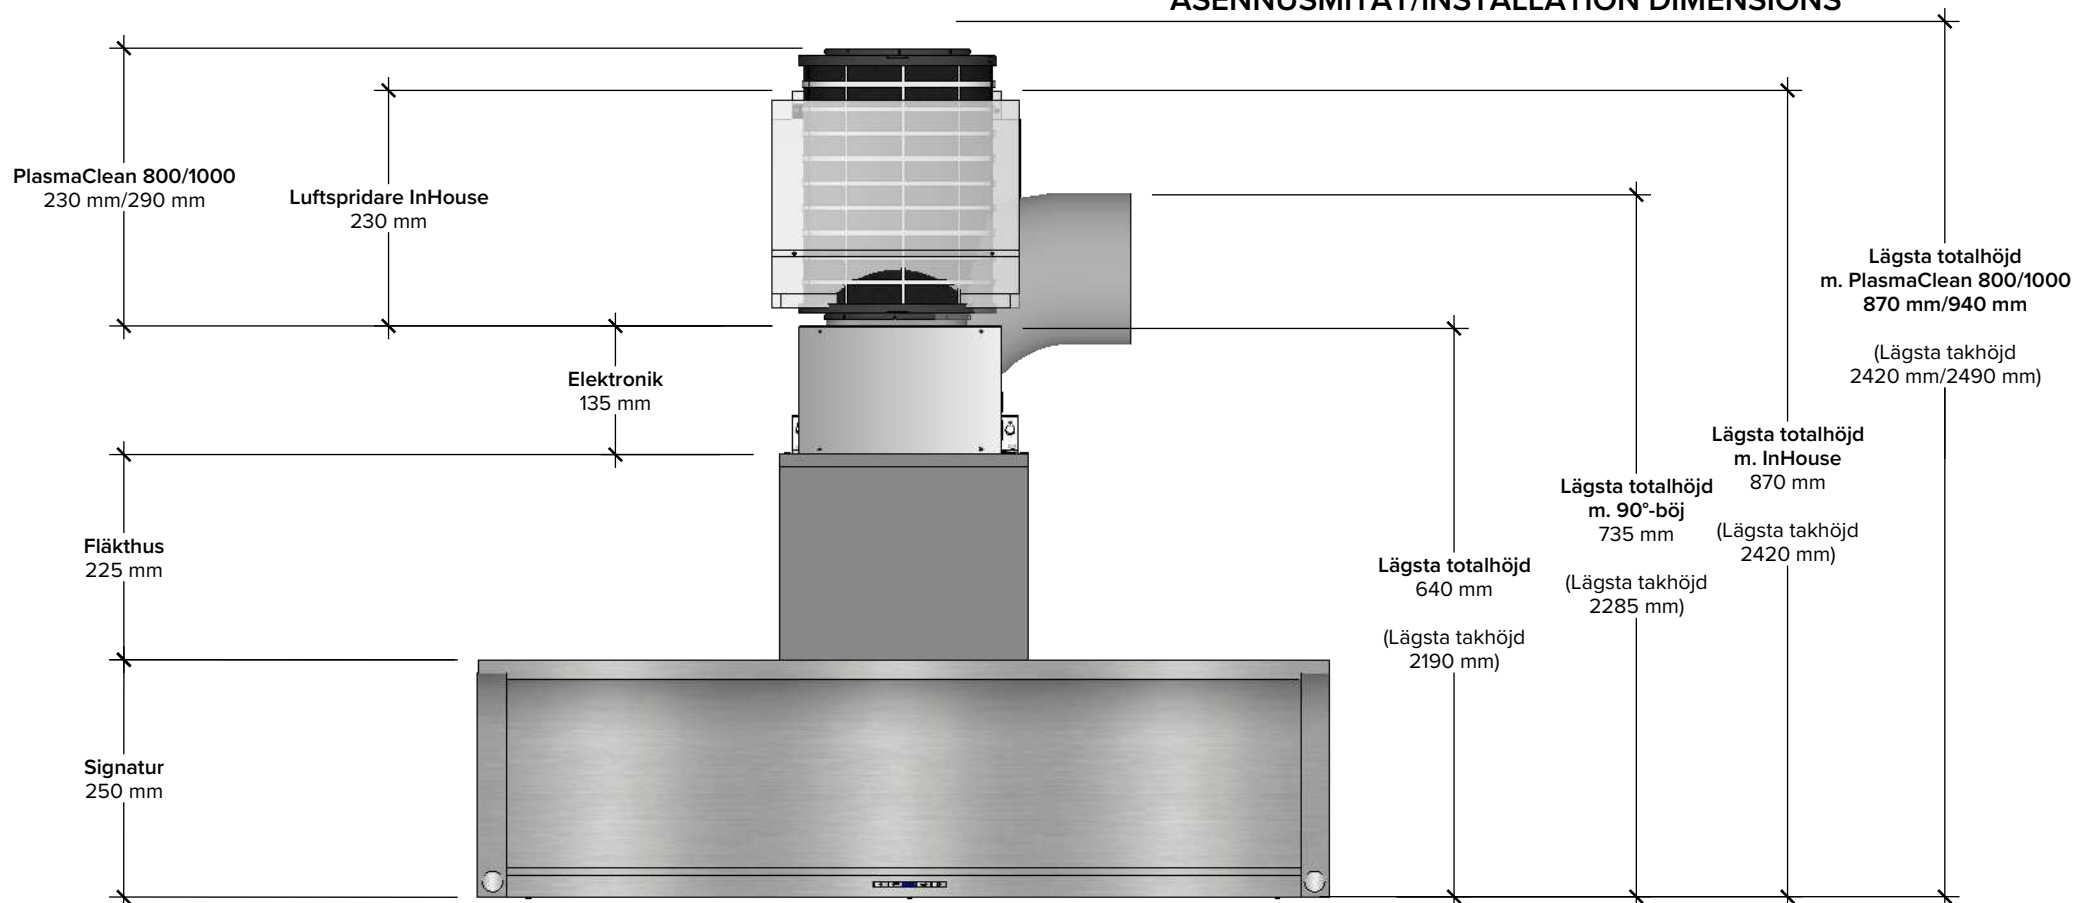

MÅTT/MÅL/MITATA/MEASURES

INSTALLATIONSMÅTT/INSTALLASJONSDIMENSJONER/ ASENNUSMITAT/INSTALLATION DIMENSIONS

SE	NO	FI	EN
Luftspidare Inhouse	Luftdiffusor InHouse	Iلمانhajotin InHouse	Air diffuser InHouse
Elektronik	Elektronikk	Elektroniiikka	Electronics
Fläkthus	Viftehus	Tuulettimen kotelo	Fan housing
Lägsta totalhöjd	Laveste totalhøyde	Minimi kokonaiskorkeus	Lowest total height
Lägsta totalhöjd med 90°-böj	Laveste totalhøyde med 90°-bøye	Minimi kokonaiskorkeus kanssa 90° taivuta	Lowest total height with a 90° bend
Lägsta totalhöjd med InHouse	Laveste totalhøyde med InHouse	Minimi kokonaiskorkeus kanssa InHouse	Lowest total height with InHouse
Lägsta totalhöjd med PlasmaClean	Laveste totalhøyde med PlasmaClean	Minimi kokonaiskorkeus kanssa PlasmaClean	Lowest total height with PlasmaClean
Lägsta takhöjd	Minimum takhøyde	Pienin kattokorkeus	Minimum ceiling height