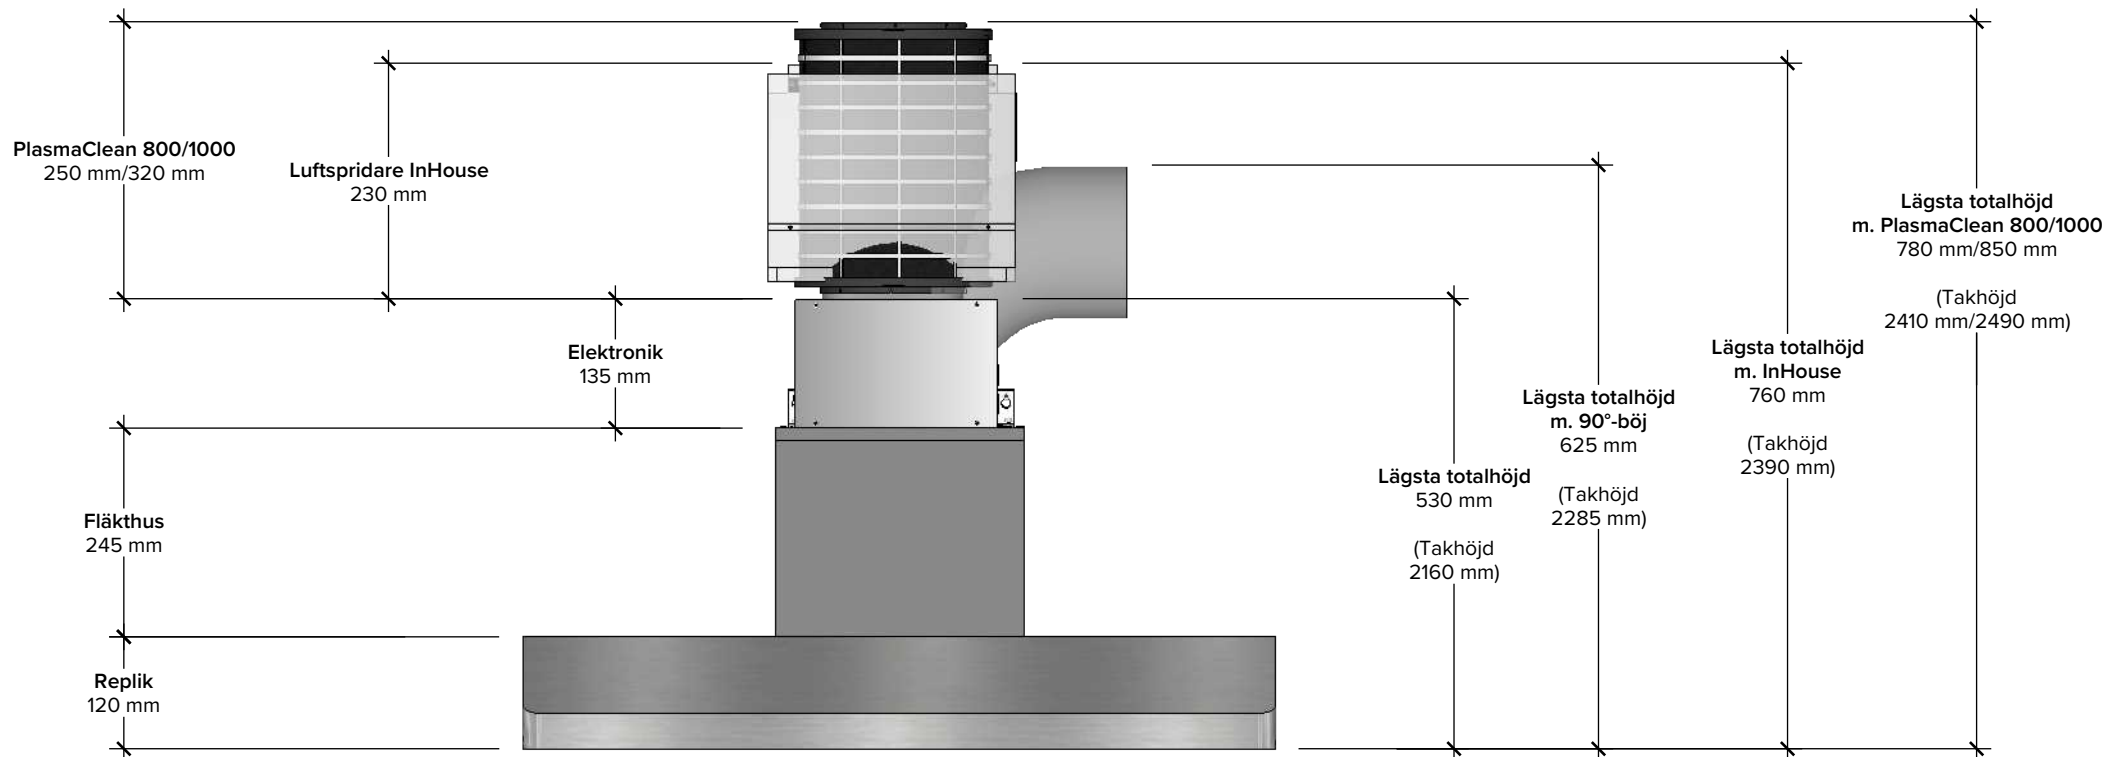

MÅTT/MÅL/MITATA/MEASURES

INSTALLATIONSMÅTT/INSTALLASJONSDIMENSJONER/ ASENNUSMITAT/INSTALLATION DIMENSIONS

SE	NO	FI	EN
Luftspredare Inhouse	Luftdiffusor InHouse	Iلمانhajotin InHouse	Air diffuser InHouse
Elektronik	Elektronikk	Elektronikka	Electronics
Fläkthus	Viftehus	Tuulettimen kotelo	Fan housing
Lägsta totalhöjd	Laveste totalhøyde	Minimi kokonaiskorkeus	Lowest total height
Lägsta totalhöjd med 90°-böj	Laveste totalhøyde med 90°-bøye	Minimi kokonaiskorkeus kanssa 90° taivuta	Lowest total height with a 90° bend
Lägsta totalhöjd med InHouse	Laveste totalhøyde med InHouse	Minimi kokonaiskorkeus kanssa InHouse	Lowest total height with InHouse
Lägsta totalhöjd med PlasmaClean	Laveste totalhøyde med PlasmaClean	Minimi kokonaiskorkeus kanssa PlasmaClean	Lowest total height with PlasmaClean
Lägsta takhöjd	Minimum takhøyde	Pienin kattokorkeus	Minimum ceiling height