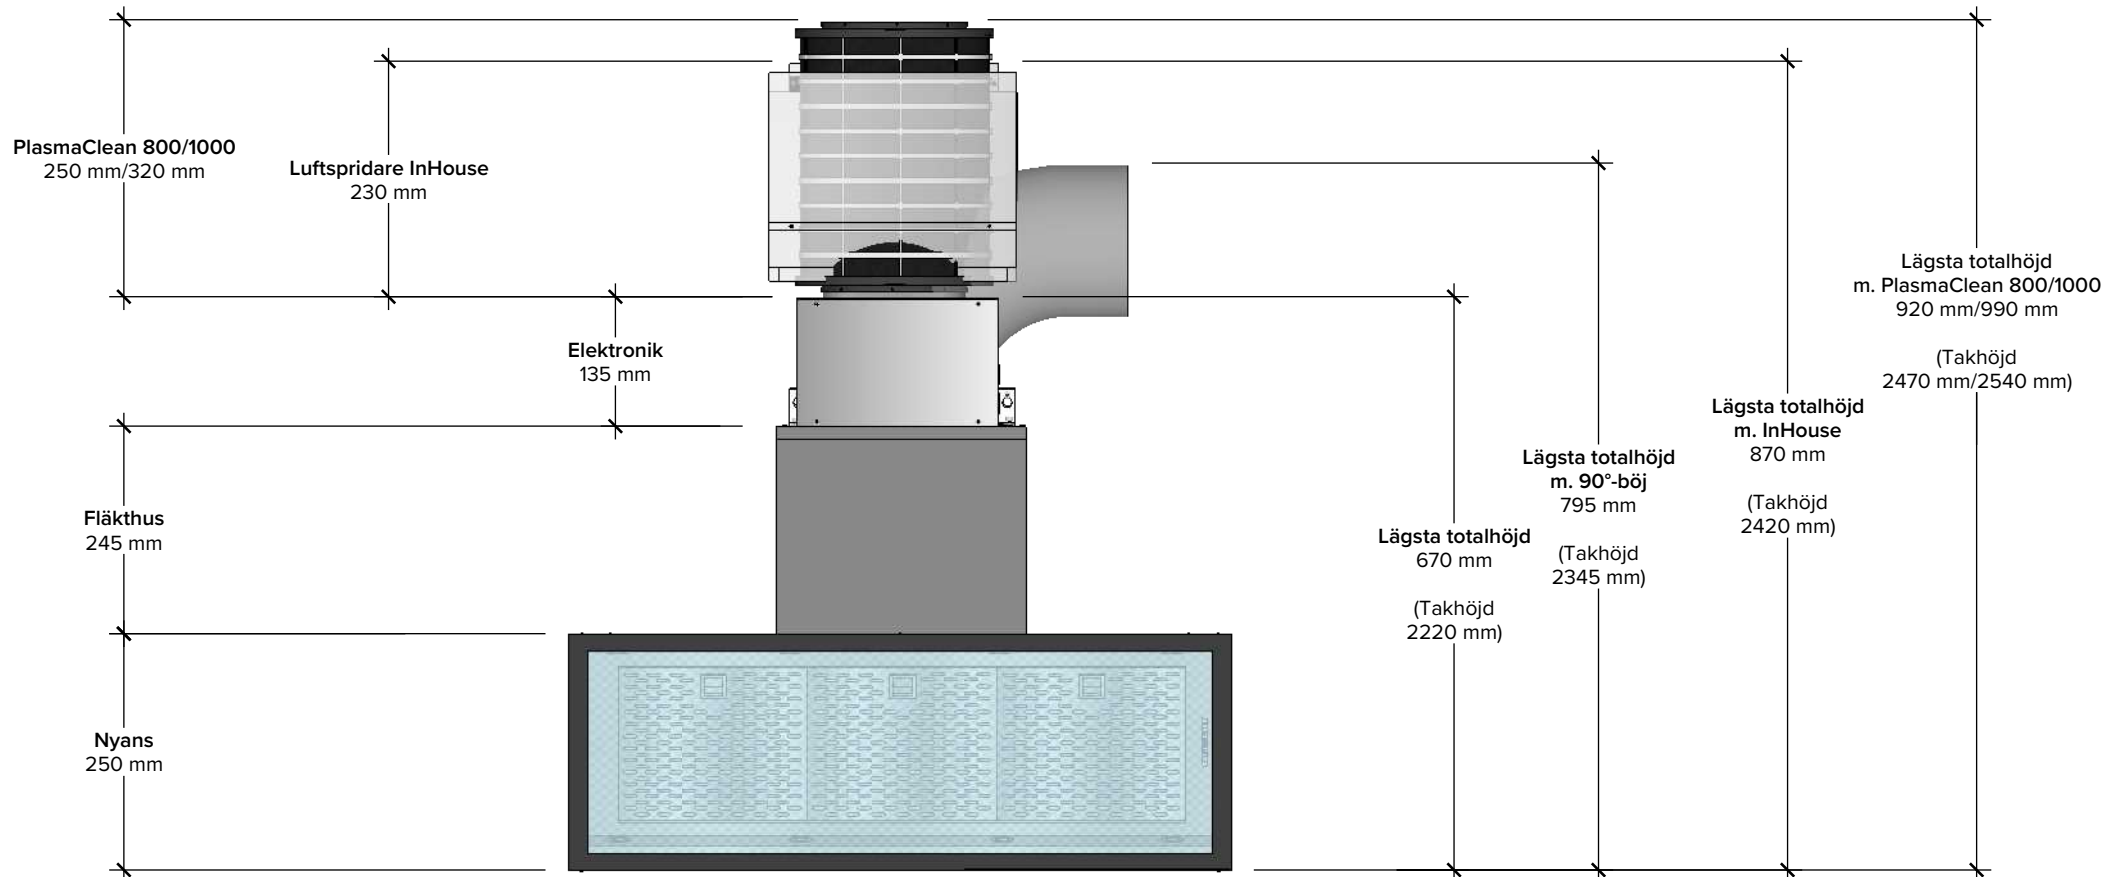

MÅTT/MÅL/MITATA/MEASURES

INSTALLATIONSMÅTT/INSTALLASJONSDIMENSJONER/ ASENNUSMITAT/INSTALLATION DIMENSIONS

SE	NO	FI	EN
Luftspidare Inhouse	Luftdiffusor InHouse	Iلمانhajotin InHouse	Air diffuser InHouse
Elektronik	Elektronikk	Elektronikka	Electronics
Fläkthus	Viftehus	Tuulettimen kotelo	Fan housing
Lägsta totalhöjd	Laveste totalhøyde	Minimi kokonaiskorkeus	Lowest total height
Lägsta totalhöjd med 90°-böj	Laveste totalhøyde med 90°-bøye	Minimi kokonaiskorkeus kanssa 90° taivuta	Lowest total height with a 90° bend
Lägsta totalhöjd med InHouse	Laveste totalhøyde med InHouse	Minimi kokonaiskorkeus kanssa InHouse	Lowest total height with InHouse
Lägsta totalhöjd med PlasmaClean	Laveste totalhøyde med PlasmaClean	Minimi kokonaiskorkeus kanssa PlasmaClean	Lowest total height with PlasmaClean
Lägsta takhöjd	Minimum takhøyde	Pienin kattokorkeus	Minimum ceiling height