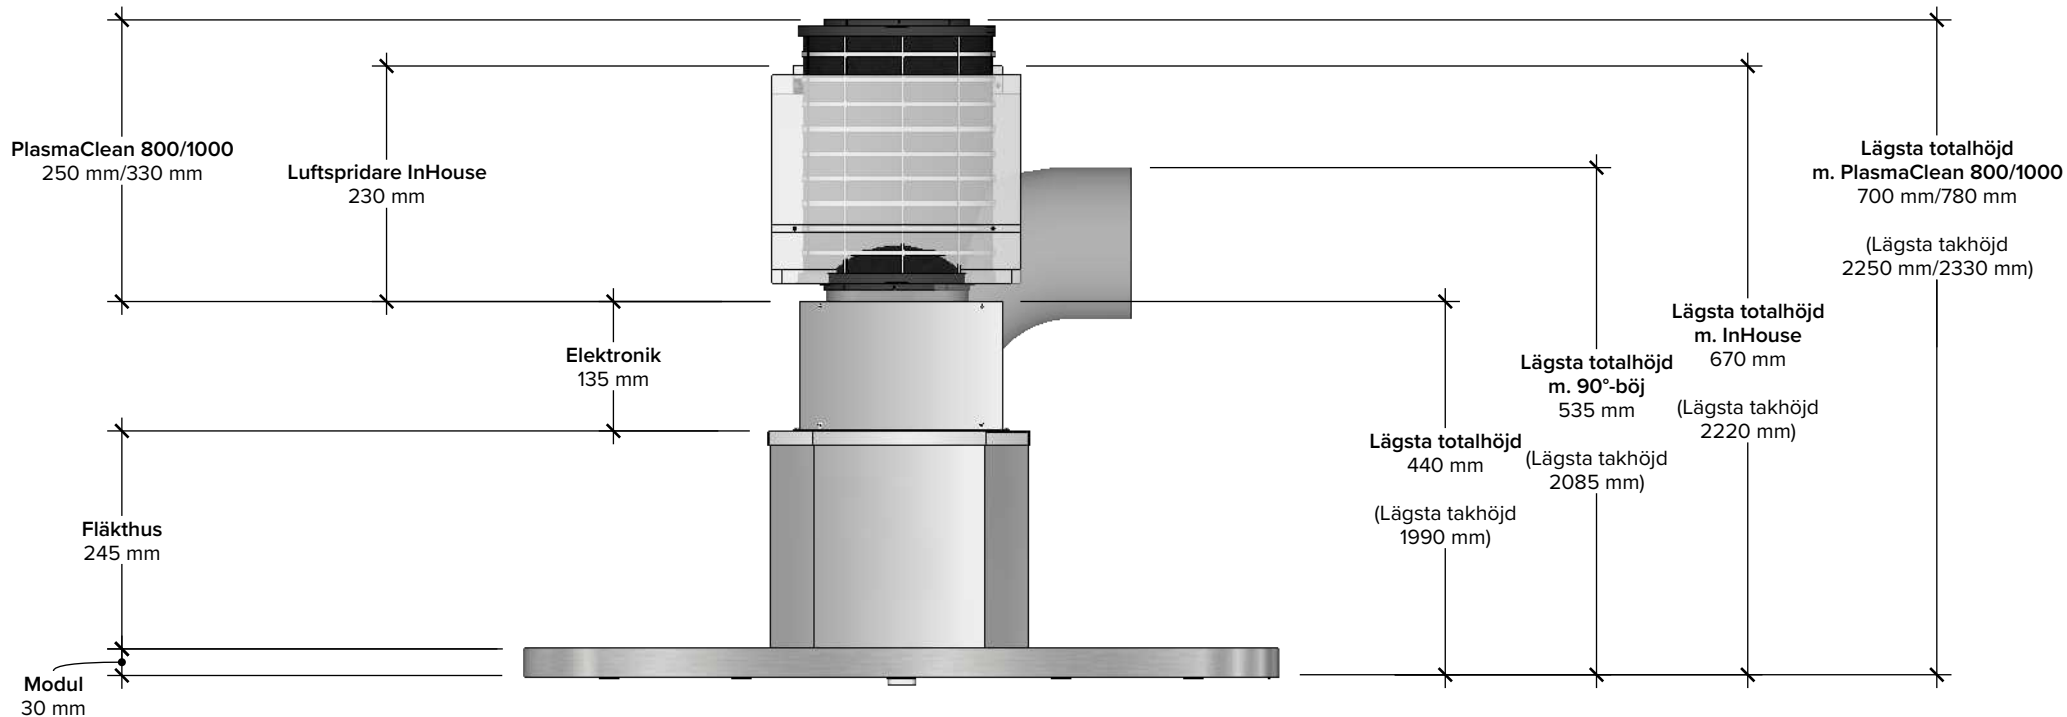

### MÅTT/MÅL/MITATA/MEASURES

### INSTALLATIONSMÅTT/INSTALLASJONSDIMENSJONER/ ASENNUSMITAT/INSTALLATION DIMENSIONS

SE	NO	FI	EN
Luftspidare Inhouse	Luftdiffusor InHouse	Ilimanhajotin InHouse	Air diffuser InHouse
Elektronik	Elektronikk	Elektronikka	Electronics
Fläkthus	Viftehus	Tuulettimen kotelo	Fan housing
Lägsta totalhöjd	Laveste totalhøyde	Minimi kokonaiskorkeus	Lowest total height
Lägsta totalhöjd med 90°-böj	Laveste totalhøyde med 90°-bøye	Minimi kokonaiskorkeus kanssa 90° taivuta	Lowest total height with a 90° bend
Lägsta totalhöjd med InHouse	Laveste totalhøyde med InHouse	Minimi kokonaiskorkeus kanssa InHouse	Lowest total height with InHouse
Lägsta totalhöjd med PlasmaClean	Laveste totalhøyde med PlasmaClean	Minimi kokonaiskorkeus kanssa PlasmaClean	Lowest total height with PlasmaClean
Lägsta takhöjd	Minimum takhøyde	Pienin kattokorkeus	Minimum ceiling height