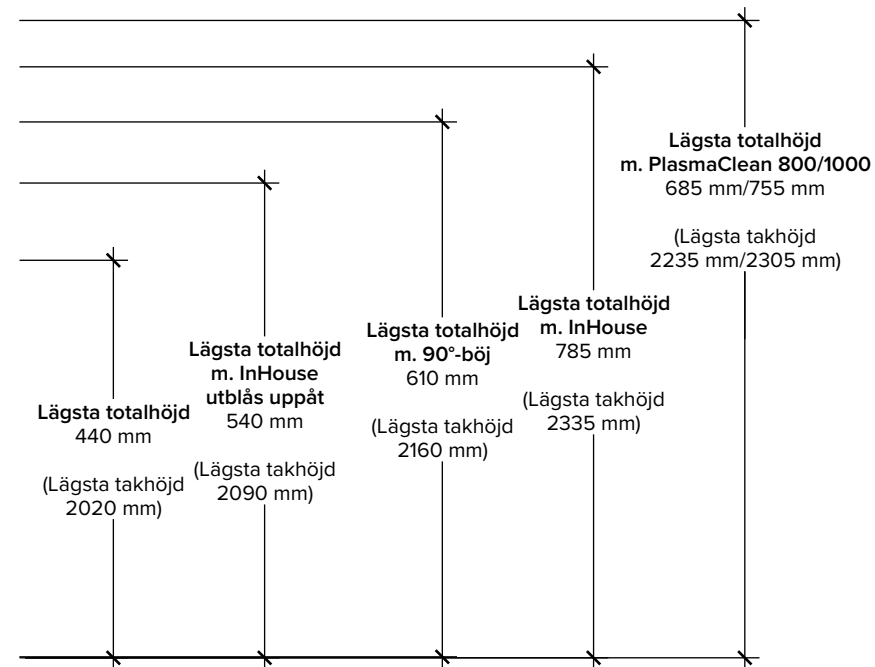

### MÅTT/MÅL/MITATA/MEASURES

### INSTALLATIONSMÅTT/INSTALLASJONSDIMENSJONER/ASENNUSMITAT/INSTALLATION DIMENSIONS

SE	NO	FI	EN
Luftspridare Inhouse	Luftdiffusor InHouse	Iلمانhajotin InHouse	Air diffuser InHouse
Elektronik	Elektronikk	Elektronikka	Electronics
Fläkthus	Viftehus	Tuulettimen kotelo	Fan housing
Lägsta totalhöjd	Laveste totalhøyde	Minimi kokonaiskorkeus	Lowest total height
Lägsta totalhöjd med 90°-böj	Laveste totalhøyde med 90°-bøye	Minimi kokonaiskorkeus kanssa 90° taivuta	Lowest total height with a 90° bend
Lägsta totalhöjd med InHouse	Laveste totalhøyde med InHouse	Minimi kokonaiskorkeus kanssa InHouse	Lowest total height with InHouse
Lägsta totalhöjd med PlasmaClean	Laveste totalhøyde med PlasmaClean	Minimi kokonaiskorkeus kanssa PlasmaClean	Lowest total height with PlasmaClean
Lägsta takhöjd	Minimum takhøyde	Pienin kattokorkeus	Minimum ceiling height