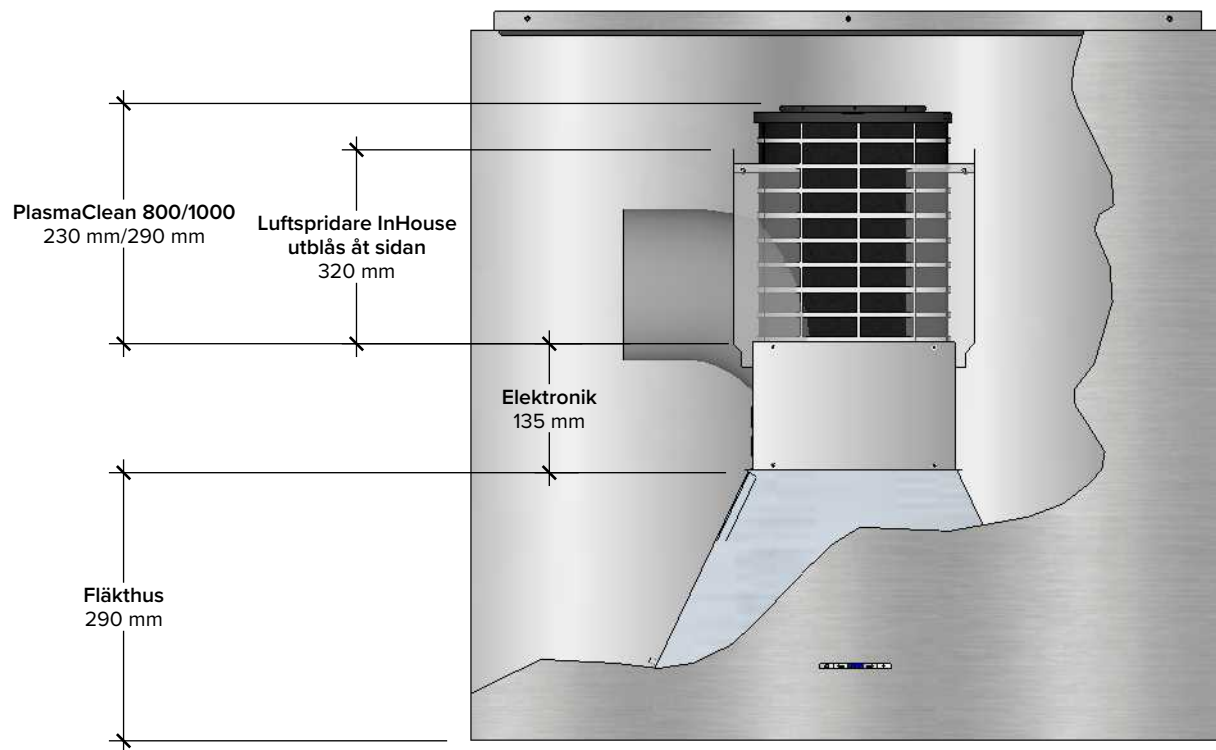

### INSTALLATIONSMÅTT/INSTALLASJONSDIMENSJONER/ASENNUSMITAT/INSTALLATION DIMENSIONS

SE	NO	FI	EN
Luftspridare Inhouse	Luftdiffusor InHouse	Iلمانhajotin InHouse	Air diffuser InHouse
Elektronik	Elektronikk	Elektronikka	Electronics
Fläkthus	Viftehus	Tuulettimen kotelo	Fan housing
Lägsta totalhöjd	Laveste totalhøyde	Minimi kokonaiskorkeus	Lowest total height
Lägsta totalhöjd med 90°-böj	Laveste totalhøyde med 90°-bøye	Minimi kokonaiskorkeus kanssa 90° taivuta	Lowest total height with a 90° bend
Lägsta totalhöjd med InHouse	Laveste totalhøyde med InHouse	Minimi kokonaiskorkeus kanssa InHouse	Lowest total height with InHouse
Lägsta totalhöjd med PlasmaClean	Laveste totalhøyde med PlasmaClean	Minimi kokonaiskorkeus kanssa PlasmaClean	Lowest total height with PlasmaClean
Lägsta takhöjd	Minimum takhøyde	Pienin kattokorkeus	Minimum ceiling height