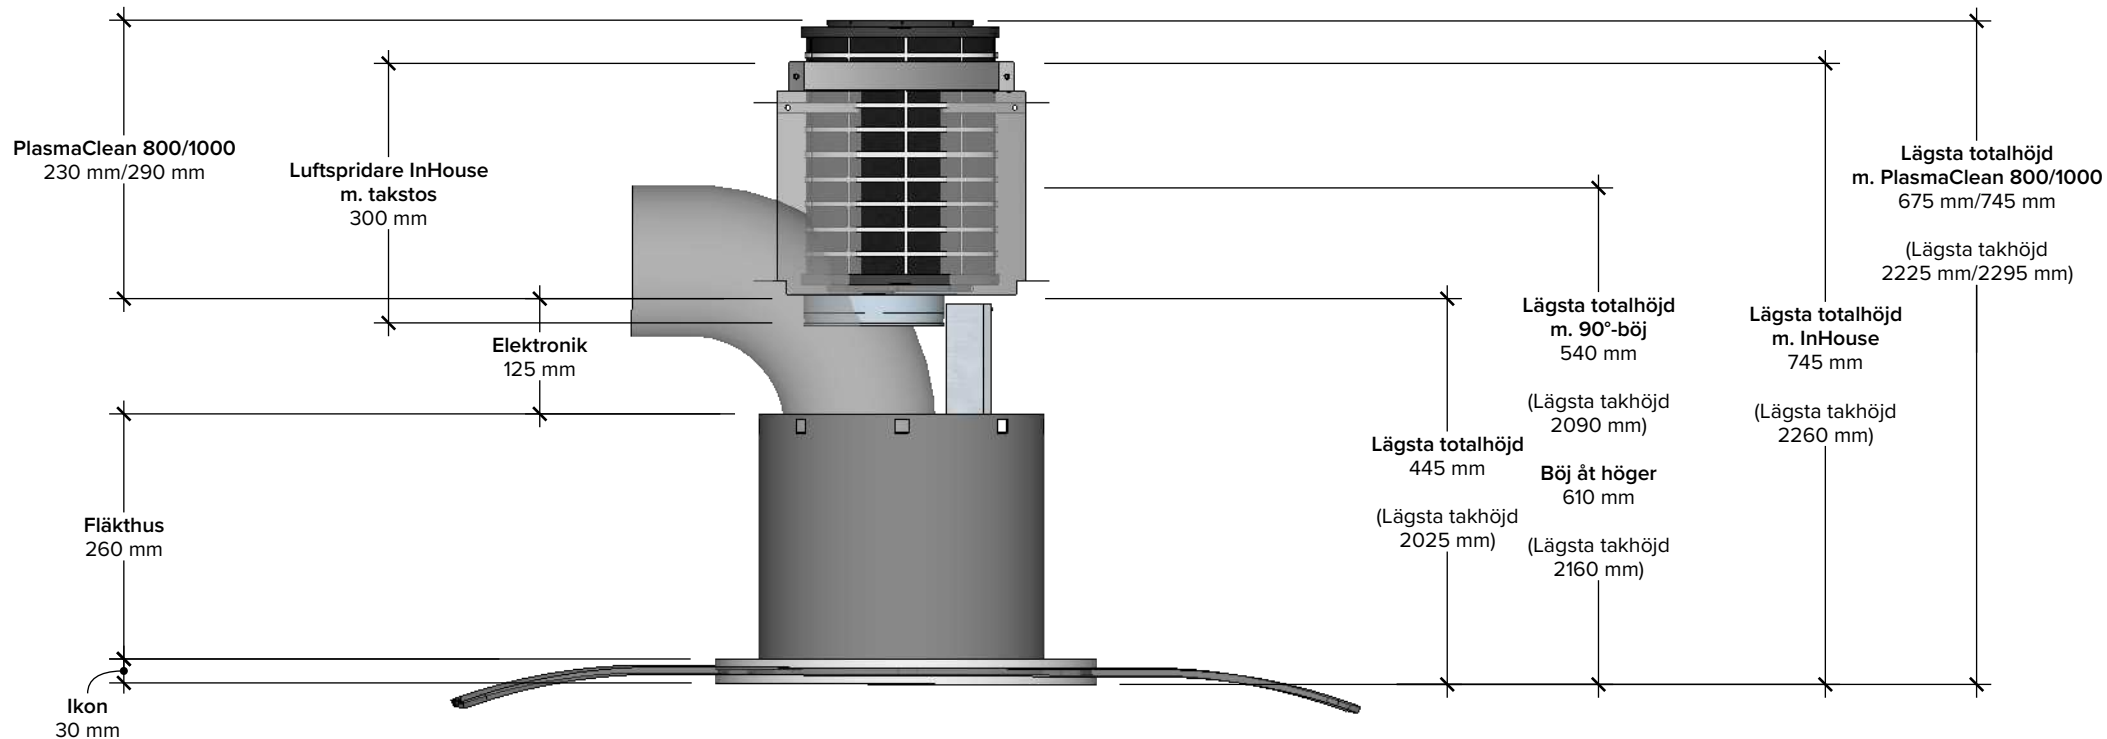

MÅTT/MÅL/MITATA/MEASURES

INSTALLATIONSMÅTT/INSTALLASJONSDIMENSJONER/ ASENNUSMITAT/INSTALLATION DIMENSIONS

SE	NO	FI	EN
Luftspredare Inhouse	Luftdiffusor InHouse	Ilimanhajotin InHouse	Air diffuser InHouse
Elektronik	Elektronikk	Elektronikka	Electronics
Fläkthus	Viftehus	Tuulettimen kotelo	Fan housing
Lagsta totalhöjd	Laveste totalhøyde	Minimi kokonaiskorkeus	Lowest total height
Lagsta totalhöjd med 90°-böj	Laveste totalhøyde med 90°-bøye	Minimi kokonaiskorkeus kanssa 90° taivuta	Lowest total height with a 90° bend
Lagsta totalhöjd med InHouse	Laveste totalhøyde med InHouse	Minimi kokonaiskorkeus kanssa InHouse	Lowest total height with InHouse
Lagsta totalhöjd med PlasmaClean	Laveste totalhøyde med PlasmaClean	Minimi kokonaiskorkeus kanssa PlasmaClean	Lowest total height with PlasmaClean
Lagsta takhöjd	Minimum takhøyde	Pienin kattokorkeus	Minimum ceiling height