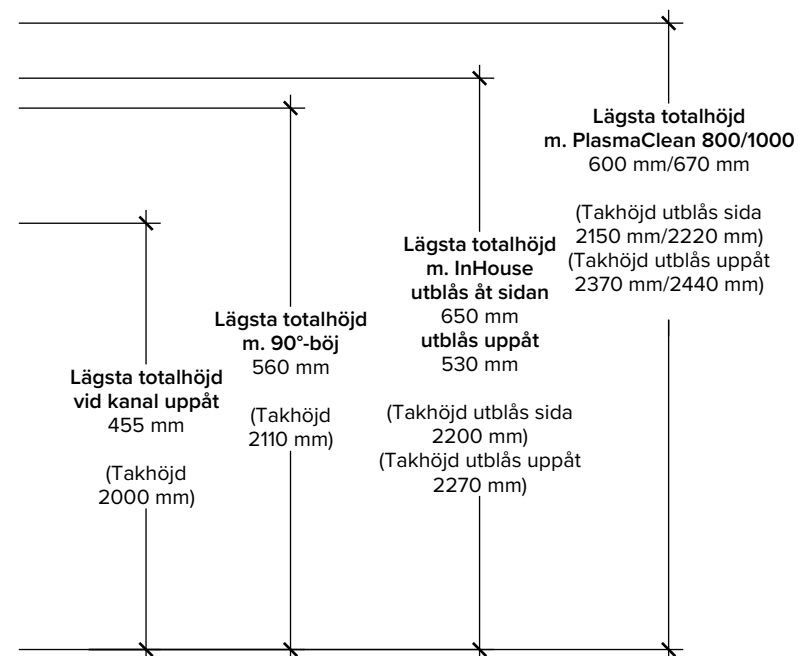

### MÅTT/MÅL/MITATA/MEASURES

### INSTALLATIONSMÅTT/INSTALLASJONSDIMENSJONER/ASENNUSMITAT/INSTALLATION DIMENSIONS

SE	NO	FI	EN
Luftspredare Inhouse	Luftdiffusor InHouse	Ilimanhajotin InHouse	Air diffuser InHouse
Elektronik	Elektronikk	Elektronikka	Electronics
Fläkthus	Viftehus	Tuulettimen kotelo	Fan housing
Lägsta totalhöjd	Laveste totalhøyde	Minimi kokonaiskorkeus	Lowest total height
Lägsta totalhöjd med 90°-böj	Laveste totalhøyde med 90°-bøye	Minimi kokonaiskorkeus kanssa 90° taivuta	Lowest total height with a 90° bend
Lägsta totalhöjd med InHouse	Laveste totalhøyde med InHouse	Minimi kokonaiskorkeus kanssa InHouse	Lowest total height with InHouse
Lägsta totalhöjd med PlasmaClean	Laveste totalhøyde med PlasmaClean	Minimi kokonaiskorkeus kanssa PlasmaClean	Lowest total height with PlasmaClean
Lägsta takhöjd	Minimum takhøyde	Pienin kattokorkeus	Minimum ceiling height