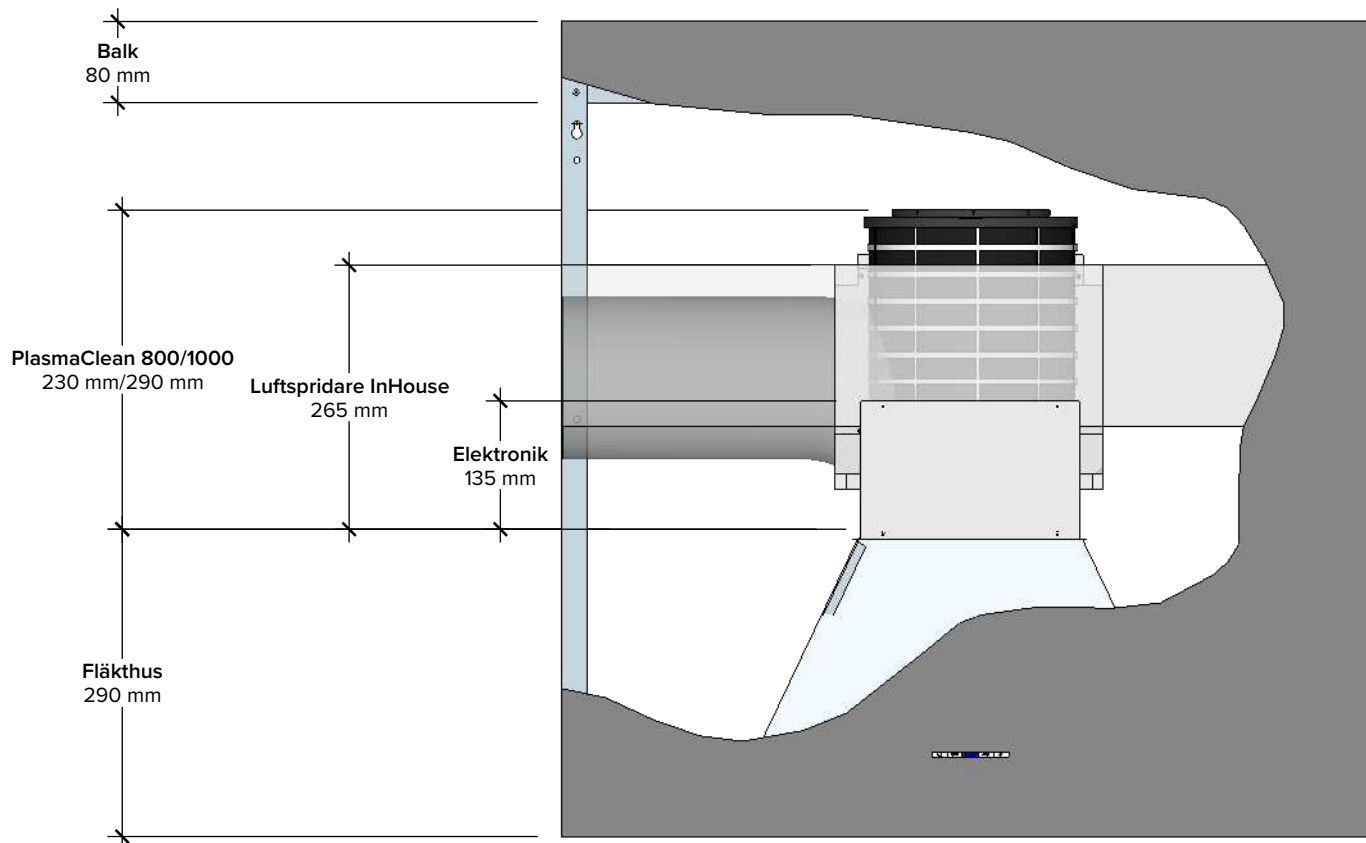

### MÅTT/MÅL/MITATA/MEASURES

### INSTALLATIONSMÅTT/INSTALLASJONSDIMENSJONER/ASENNUSMITAT/INSTALLATION DIMENSIONS

SE	NO	FI	EN
Luftspredare Inhouse	Luftdiffusor InHouse	Ilimanhajotin InHouse	Air diffuser InHouse
Elektronik	Elektronikk	Elektronikka	Electronics
Fläkthus	Viftehus	Tuulettimen kotelo	Fan housing
Lägsta totalhöjd	Laveste totalhøyde	Minimi kokonaiskorkeus	Lowest total height
Lägsta totalhöjd med 90°-böj	Laveste totalhøyde med 90°-bøye	Minimi kokonaiskorkeus kanssa 90° taivuta	Lowest total height with a 90° bend
Lägsta totalhöjd med InHouse	Laveste totalhøyde med InHouse	Minimi kokonaiskorkeus kanssa InHouse	Lowest total height with InHouse
Lägsta totalhöjd med PlasmaClean	Laveste totalhøyde med PlasmaClean	Minimi kokonaiskorkeus kanssa PlasmaClean	Lowest total height with PlasmaClean
Lägsta takhöjd	Minimum takhøyde	Pienin kattokorkeus	Minimum ceiling height