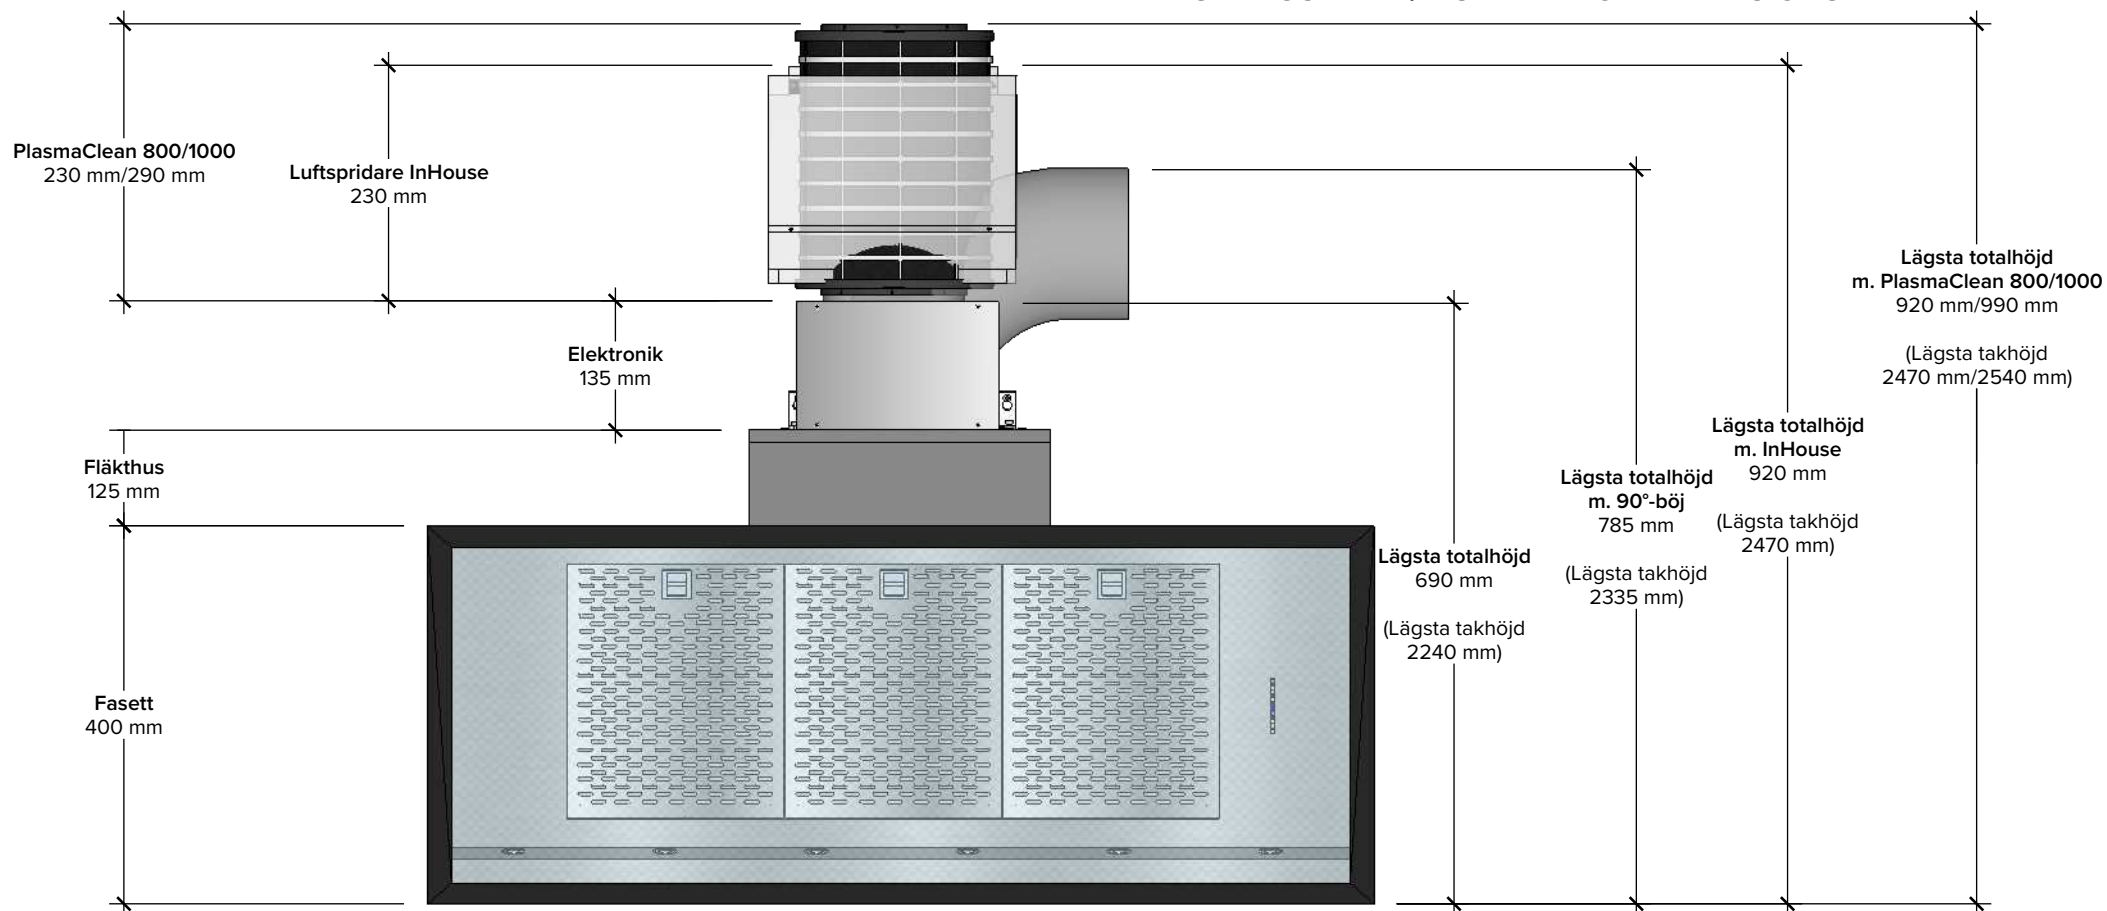

MÅTT/MÅL/MITATA/MEASURES

INSTALLATIONSMÅTT/INSTALLASJONSDIMENSJONER/ ASENNUSMITAT/INSTALLATION DIMENSIONS

SE	NO	FI	EN
Luftspredare Inhouse	Luftdiffusor InHouse	Ilimanhajotin InHouse	Air diffuser InHouse
Elektronik	Elektronikk	Elektronikka	Electronics
Fläkthus	Viftehus	Tuulettimen kotelo	Fan housing
Lägsta totalhöjd	Laveste totalhøyde	Minimi kokonaiskorkeus	Lowest total height
Lägsta totalhöjd med 90°-böj	Laveste totalhøyde med 90°-bøye	Minimi kokonaiskorkeus kanssa 90° taivuta	Lowest total height with a 90° bend
Lägsta totalhöjd med InHouse	Laveste totalhøyde med InHouse	Minimi kokonaiskorkeus kanssa InHouse	Lowest total height with InHouse
Lägsta totalhöjd med PlasmaClean	Laveste totalhøyde med PlasmaClean	Minimi kokonaiskorkeus kanssa PlasmaClean	Lowest total height with PlasmaClean
Lägsta takhöjd	Minimum takhøyde	Pienin kattokorkeus	Minimum ceiling height