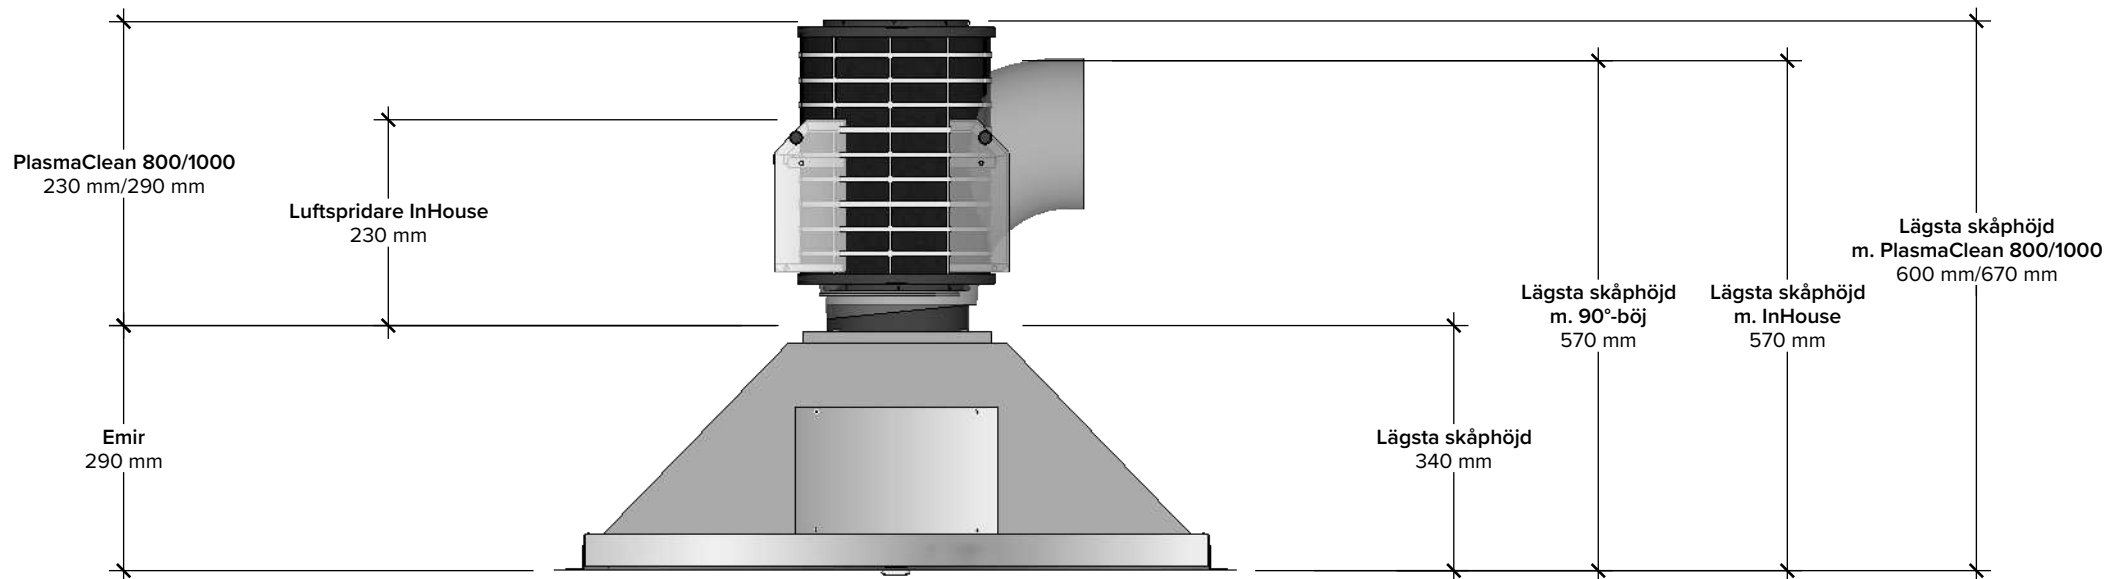

MÅTT/MÅL/MITATA/MEASURES

INSTALLATIONSMÅTT/INSTALLASJONSDIMENSJONER/ ASENNUSMITAT/INSTALLATION DIMENSIONS

SE	NO	FI	EN
Luftspredare Inhouse	Luftdiffusor InHouse	Ilmanhajotin InHouse	Air diffuser InHouse
Elektronik	Elektronikk	Elektronikka	Electronics
Fläkthus	Viftehus	Tuulettimen kotelo	Fan housing
Lägsta totalhöjd	Laveste totalhøyde	Minimi kokonaiskorkeus	Lowest total height
Lägsta totalhöjd med 90°-bøj	Laveste totalhøyde med 90°-bøye	Minimi kokonaiskorkeus kanssa 90° taivuta	Lowest total height with a 90° bend
Lägsta totalhöjd med InHouse	Laveste totalhøyde med InHouse	Minimi kokonaiskorkeus kanssa InHouse	Lowest total height with InHouse
Lägsta totalhöjd med PlasmaClean	Laveste totalhøyde med PlasmaClean	Minimi kokonaiskorkeus kanssa PlasmaClean	Lowest total height with PlasmaClean
Lägsta takhöjd	Minimum takhøyde	Pienin kattokorkeus	Minimum ceiling height