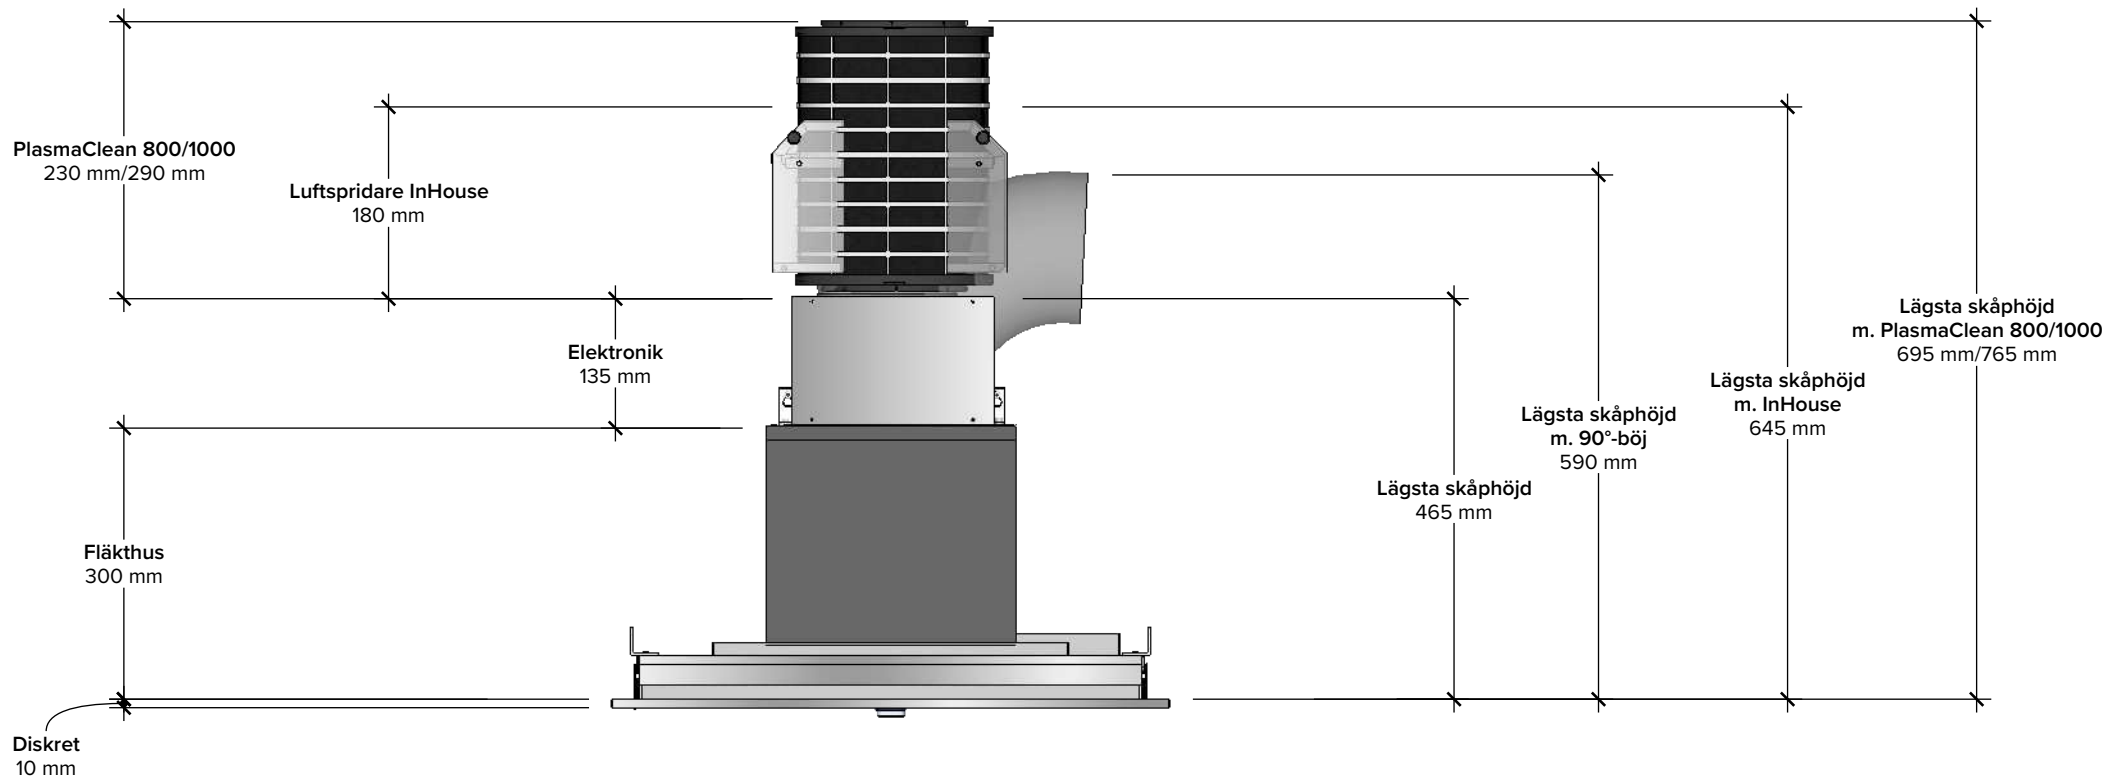

MÅTT/MÅL/MITATA/MEASURES

INSTALLATIONSMÅTT/INSTALLASJONSDIMENSJONER/ ASENNUSMITAT/INSTALLATION DIMENSIONS

SE	NO	FI	EN
Luftspredare Inhouse	Luftdiffusor InHouse	Iلمانhajotin InHouse	Air diffuser InHouse
Elektronik	Elektronikk	Elektronikka	Electronics
Fläkthuset	Viftehus	Tuulettimen kotelo	Fan housing
Lägsta totalhöjd	Laveste totalhøyde	Minimi kokonaiskorkeus	Lowest total height
Lägsta totalhöjd med 90°-böj	Laveste totalhøyde med 90°-bøye	Minimi kokonaiskorkeus kanssa 90° taivuta	Lowest total height with a 90° bend
Lägsta totalhöjd med InHouse	Laveste totalhøyde med InHouse	Minimi kokonaiskorkeus kanssa InHouse	Lowest total height with InHouse
Lägsta totalhöjd med PlasmaClean	Laveste totalhøyde med PlasmaClean	Minimi kokonaiskorkeus kanssa PlasmaClean	Lowest total height with PlasmaClean
Lägsta takhöjd	Minimum takhøyde	Pienin kattokorkeus	Minimum ceiling height