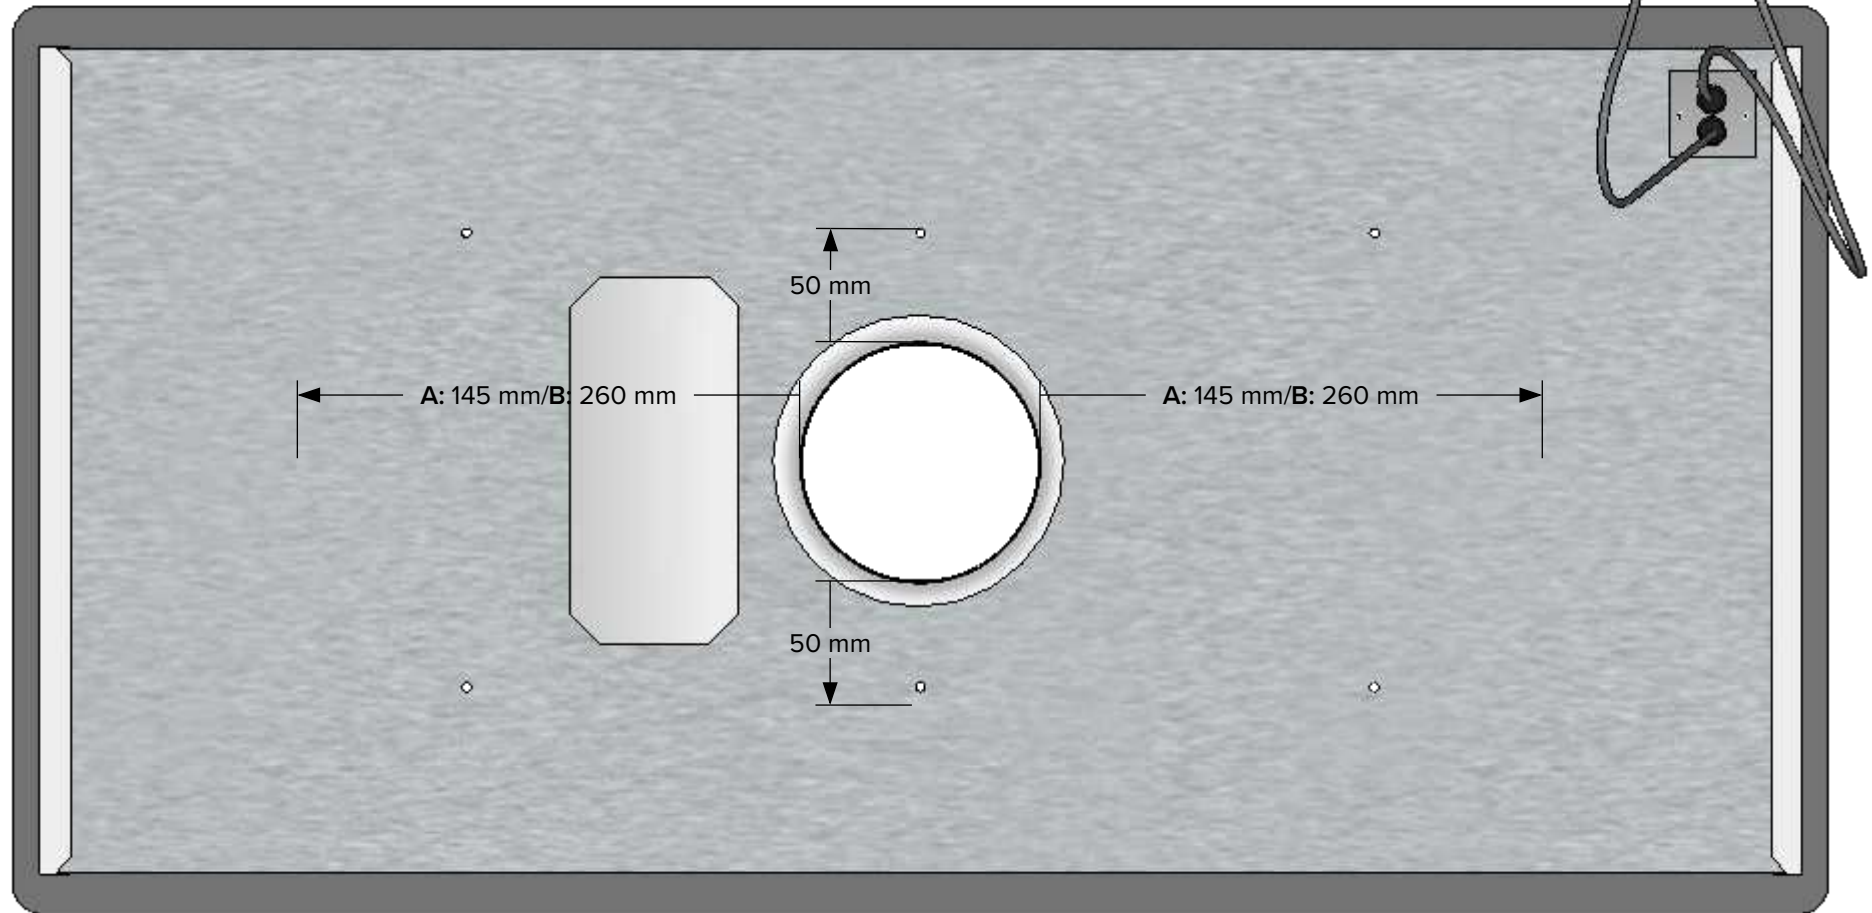

DEKOR

KRITISKA MÅTT/KRITISKE MÅL/TÄRKEÄT MITAT/CRITICAL DIMENSIONS

Vy ovanifrån. Mått anger hur mycket stosen går att flytta. Obs! Flytt av stos måste anges vid beställning.

Sett ovenfra. Mål indikerer hvor mye stuss kan flyttes. Merk! Bevegelse av stuss skal oppgis ved bestilling.

Näkymä ylhäältä. Mitat osoittavat kuinka paljon liitettä voidaan siirtää. Huomaus! Pistorasian liike on ilmoitettava tilauksen yhteydessä.

View from above. Dimensions indicate how much the socket can be moved. Note! Movement of socket must be stated when ordering.

DEKOR	
A	80 CM
B	100 CM

MÅTT/MÅL/MITATA/MEASURES

Baksida // Tilbake // Takaisin // Back

Framsida // Front // Edessä // Front

Revision:	0.0
Datum:	2023-12-18