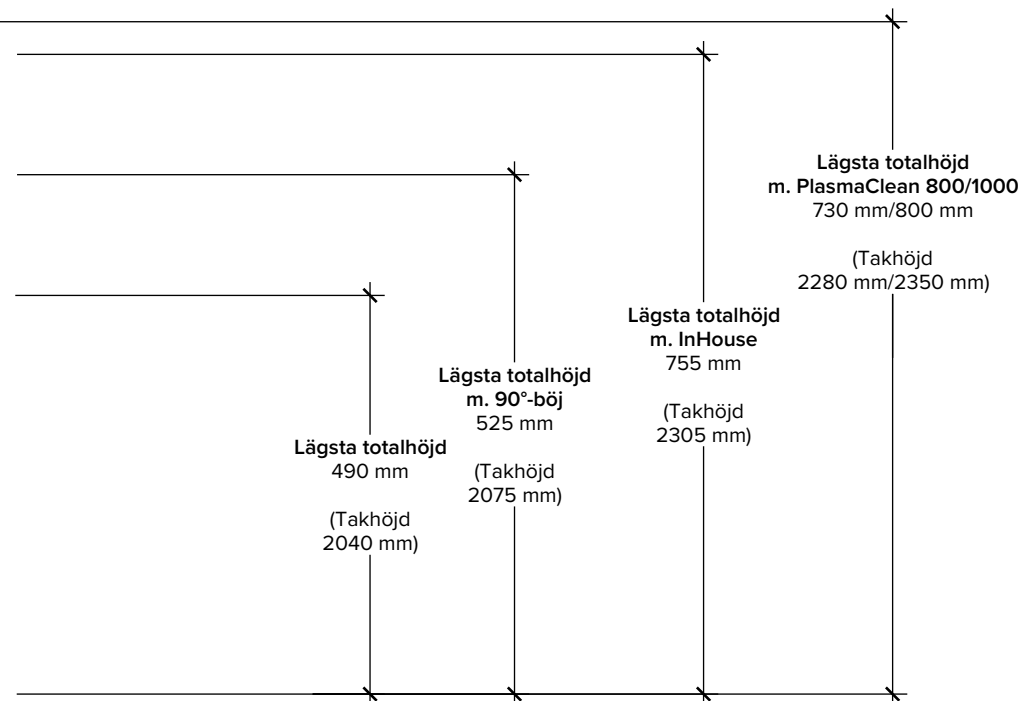

MÅTT/MÅL/MITATA/MEASURES

INSTALLATIONSMÅTT/INSTALLASJONSDIMENSJONER/ASENNUSMITAT/INSTALLATION DIMENSIONS

SE	NO	FI	EN
Luftspridare Inhouse	Luftdiffusor InHouse	Iلمانhajotin InHouse	Air diffuser InHouse
Elektronik	Elektronikk	Elektronikka	Electronics
Fläkthus	Viftehus	Tuulettimen kotelo	Fan housing
Lägsta totalhöjd	Laveste totalhøyde	Minimi kokonaiskorkeus	Lowest total height
Lägsta totalhöjd med 90°-böj	Laveste totalhøyde med 90°-bøye	Minimi kokonaiskorkeus kanssa 90° taivuta	Lowest total height with a 90° bend
Lägsta totalhöjd med InHouse	Laveste totalhøyde med InHouse	Minimi kokonaiskorkeus kanssa InHouse	Lowest total height with InHouse
Lägsta totalhöjd med PlasmaClean	Laveste totalhøyde med PlasmaClean	Minimi kokonaiskorkeus kanssa PlasmaClean	Lowest total height with PlasmaClean
Lägsta takhöjd	Minimum takhøyde	Pienin kattokorkeus	Minimum ceiling height