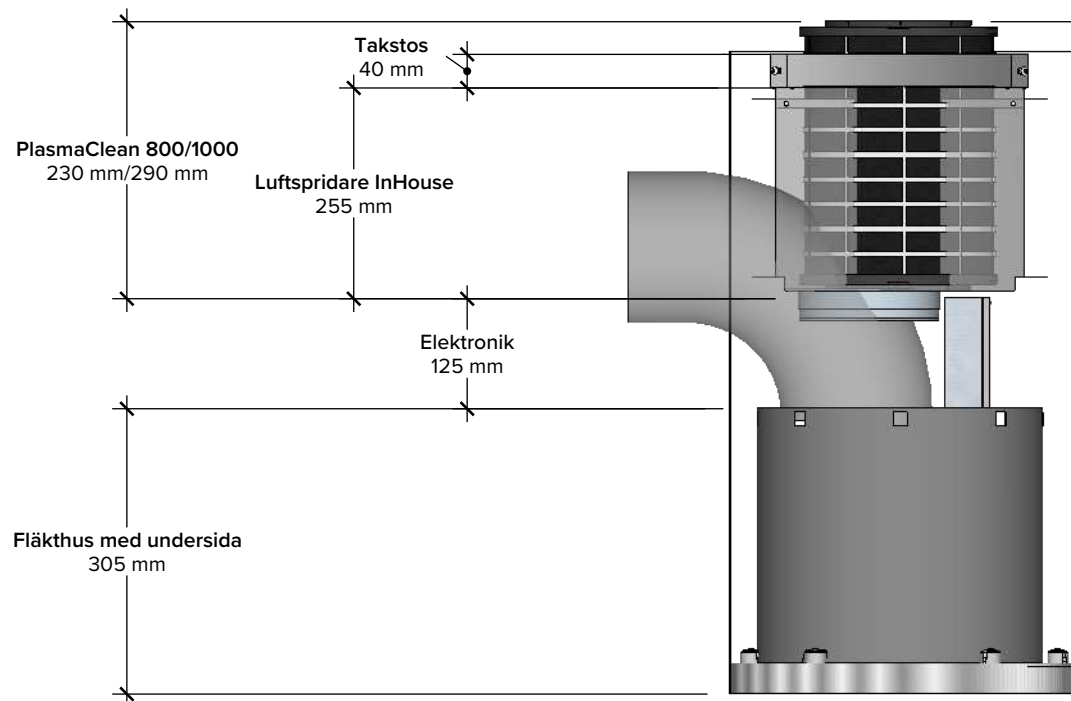

MÅTT/MÅL/MITATA/MEASURES

INSTALLATIONSMÅTT/INSTALLASJONSDIMENSJONER/ASENNUSMITAT/INSTALLATION DIMENSIONS

SE	NO	FI	EN
Luftspridare Inhouse	Luftdiffusor InHouse	Iلمانhajotin InHouse	Air diffuser InHouse
Elektronik	Elektronikk	Elektronikka	Electronics
Fläkthus	Viftehus	Tuulettimen kotelo	Fan housing
Lägsta totalhöjd	Laveste totalhøyde	Minimi kokonaiskorkeus	Lowest total height
Lägsta totalhöjd med 90°-böj	Laveste totalhøyde med 90°-bøye	Minimi kokonaiskorkeus kanssa 90° taivuta	Lowest total height with a 90° bend
Lägsta totalhöjd med InHouse	Laveste totalhøyde med InHouse	Minimi kokonaiskorkeus kanssa InHouse	Lowest total height with InHouse
Lägsta totalhöjd med PlasmaClean	Laveste totalhøyde med PlasmaClean	Minimi kokonaiskorkeus kanssa PlasmaClean	Lowest total height with PlasmaClean
Lägsta takhöjd	Minimum takhøyde	Pienin kattokorkeus	Minimum ceiling height