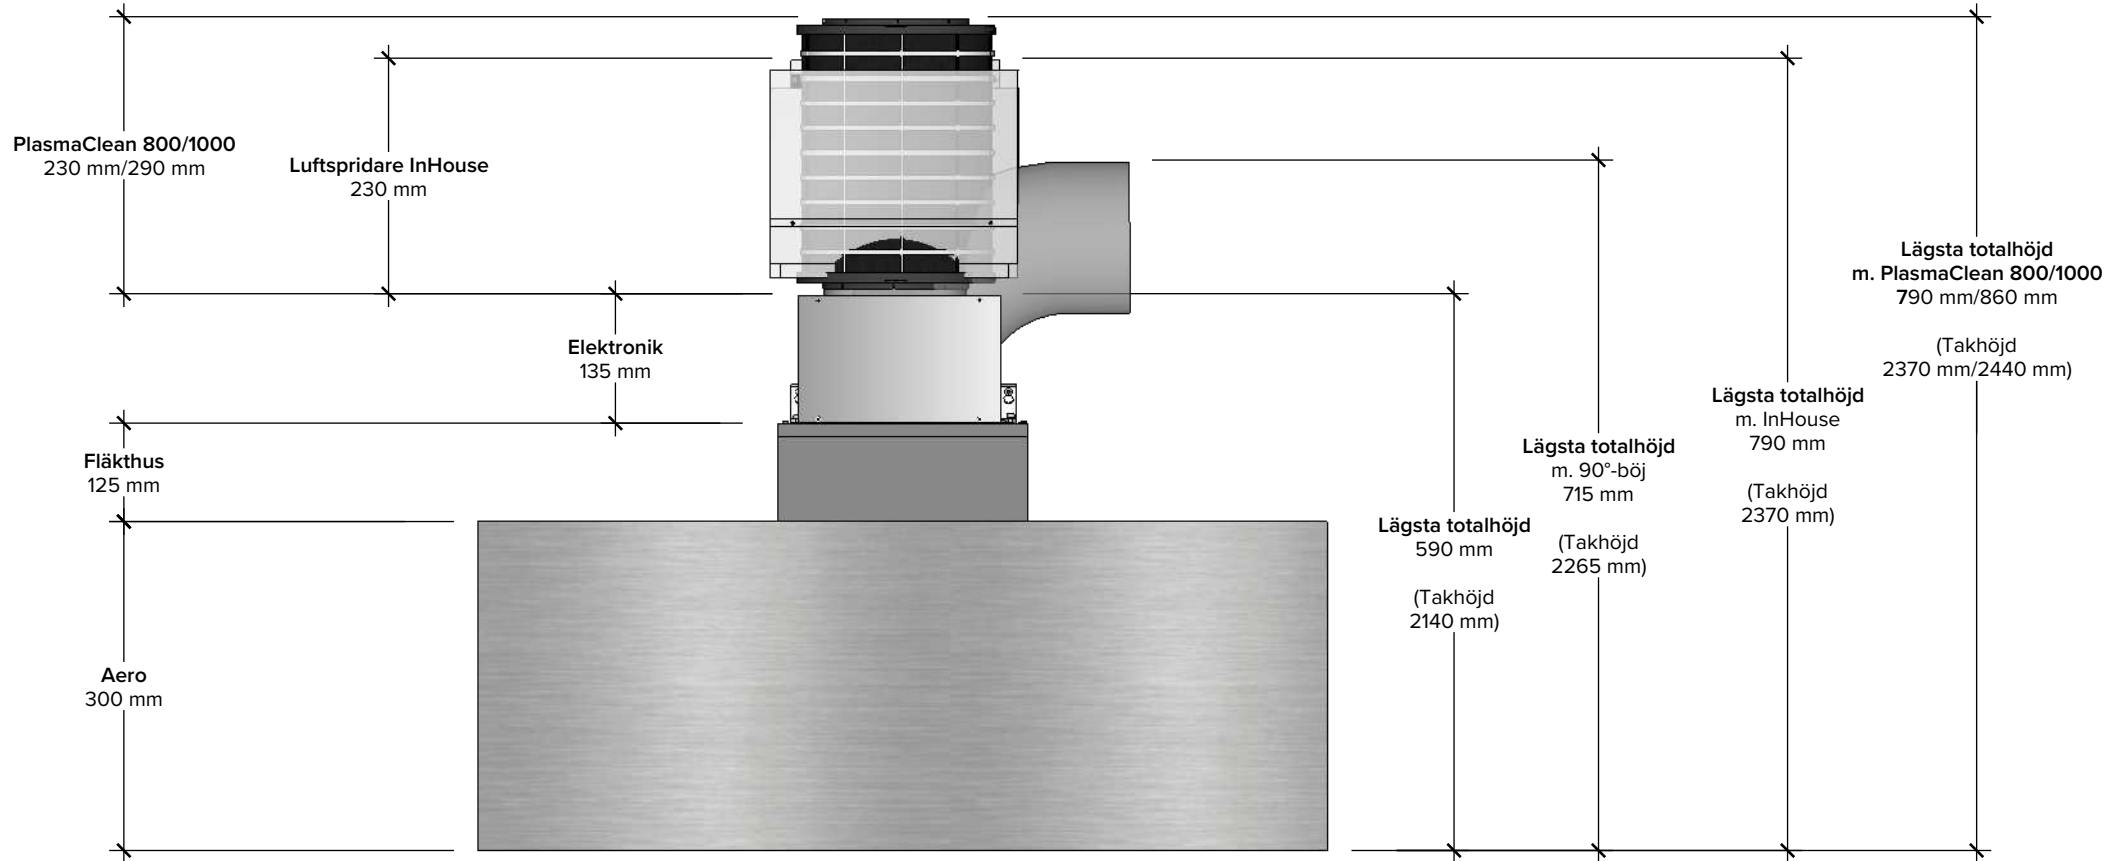

### MÅTT/MÅL/MITATA/MEASURES

### INSTALLATIONSMÅTT/INSTALLASJONSDIMENSJONER/ ASENNUSMITAT/INSTALLATION DIMENSIONS

SE	NO	FI	EN
Luftspidare Inhouse	Luftdiffusor InHouse	Iلمانhajotin InHouse	Air diffuser InHouse
Elektronik	Elektronikk	Elektronikka	Electronics
Fläkthus	Viftehus	Tuulettimen kotelo	Fan housing
Lägsta totalhöjd	Laveste totalhøyde	Minimi kokonaiskorkeus	Lowest total height
Lägsta totalhöjd med 90°-böj	Laveste totalhøyde med 90°-bøye	Minimi kokonaiskorkeus kanssa 90° taivuta	Lowest total height with a 90° bend
Lägsta totalhöjd med InHouse	Laveste totalhøyde med InHouse	Minimi kokonaiskorkeus kanssa InHouse	Lowest total height with InHouse
Lägsta totalhöjd med PlasmaClean	Laveste totalhøyde med PlasmaClean	Minimi kokonaiskorkeus kanssa PlasmaClean	Lowest total height with PlasmaClean
Lägsta takhöjd	Minimum takhøyde	Pienin kattokorkeus	Minimum ceiling height