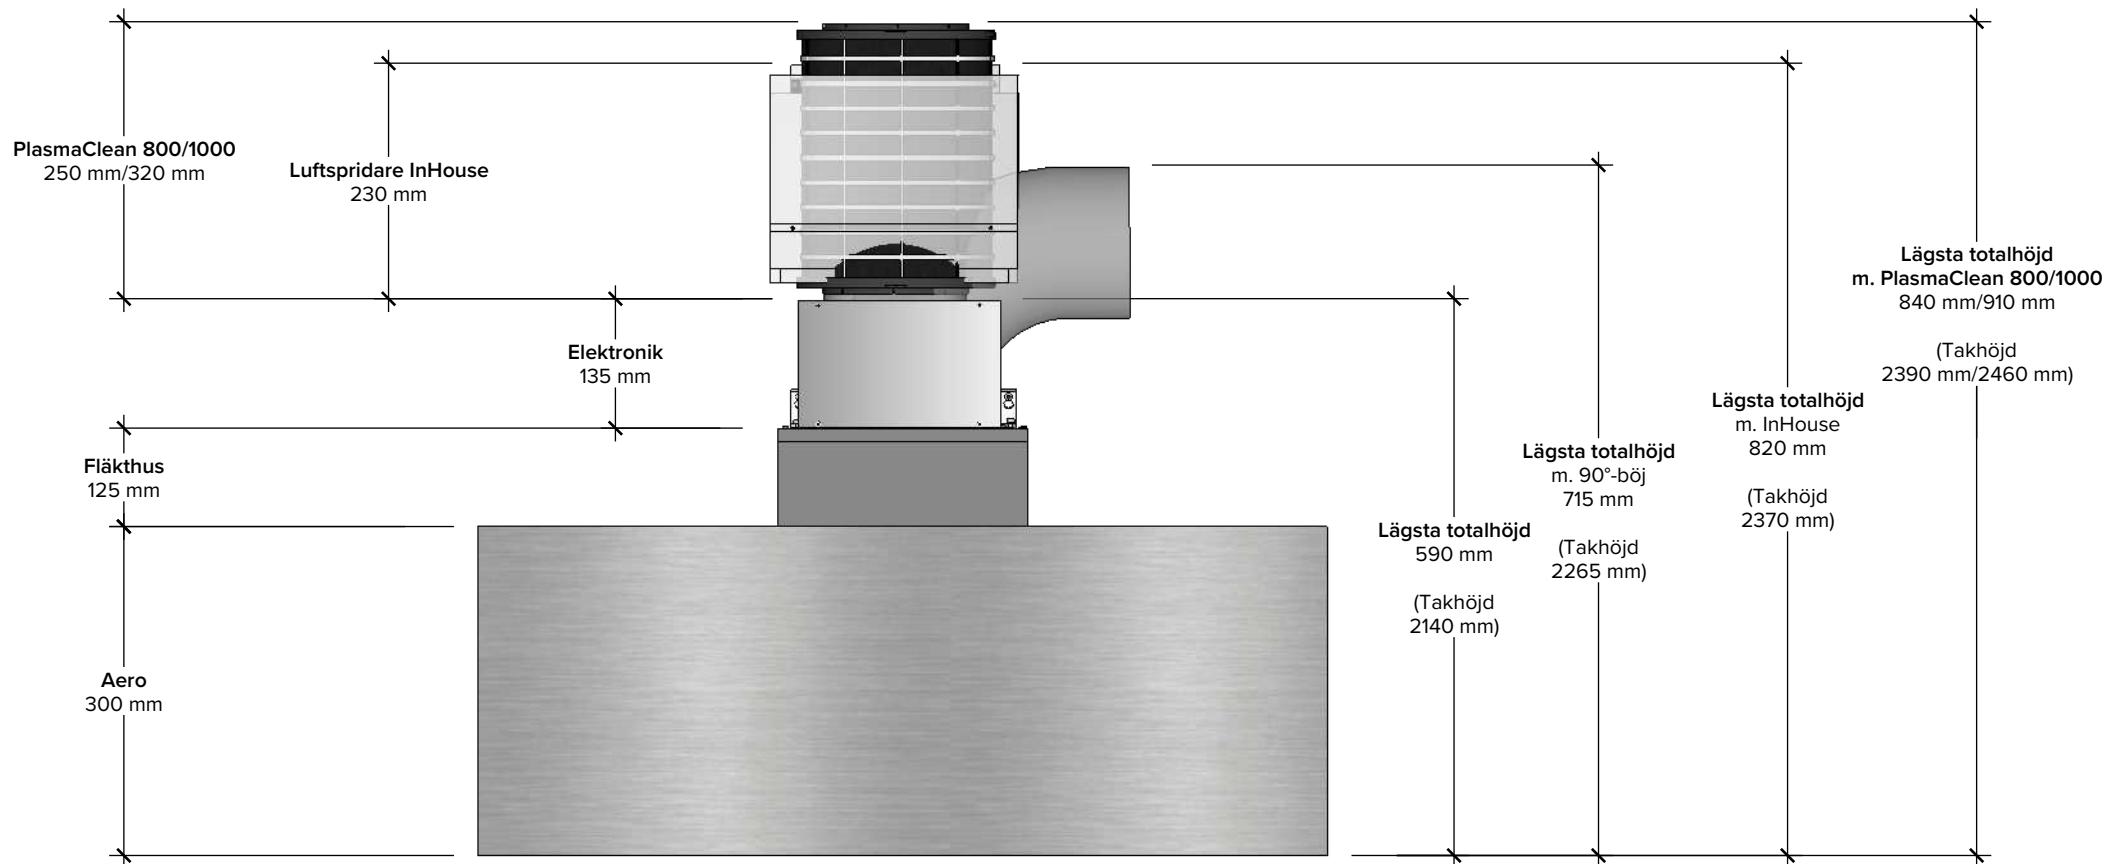

MÅTT/MÅL/MITATA/MEASURES

INSTALLATIONSMÅTT/INSTALLASJONSDIMENSJONER/ ASENNUSMITAT/INSTALLATION DIMENSIONS

SE	NO	FI	EN
Luftspredare Inhouse	Luftdiffusor InHouse	Iلمانhajotin InHouse	Air diffuser InHouse
Elektronik	Elektronikk	Elektronikka	Electronics
Fläkthus	Viftehus	Tuulettimen kotelo	Fan housing
Lägsta totalhöjd	Laveste totalhøyde	Minimi kokonaiskorkeus	Lowest total height
Lägsta totalhöjd med 90°-böj	Laveste totalhøyde med 90°-bøye	Minimi kokonaiskorkeus kanssa 90° taivuta	Lowest total height with a 90° bend
Lägsta totalhöjd med InHouse	Laveste totalhøyde med InHouse	Minimi kokonaiskorkeus kanssa InHouse	Lowest total height with InHouse
Lägsta totalhöjd med PlasmaClean	Laveste totalhøyde med PlasmaClean	Minimi kokonaiskorkeus kanssa PlasmaClean	Lowest total height with PlasmaClean
Lägsta takhöjd	Minimum takhøyde	Pienin kattokorkeus	Minimum ceiling height