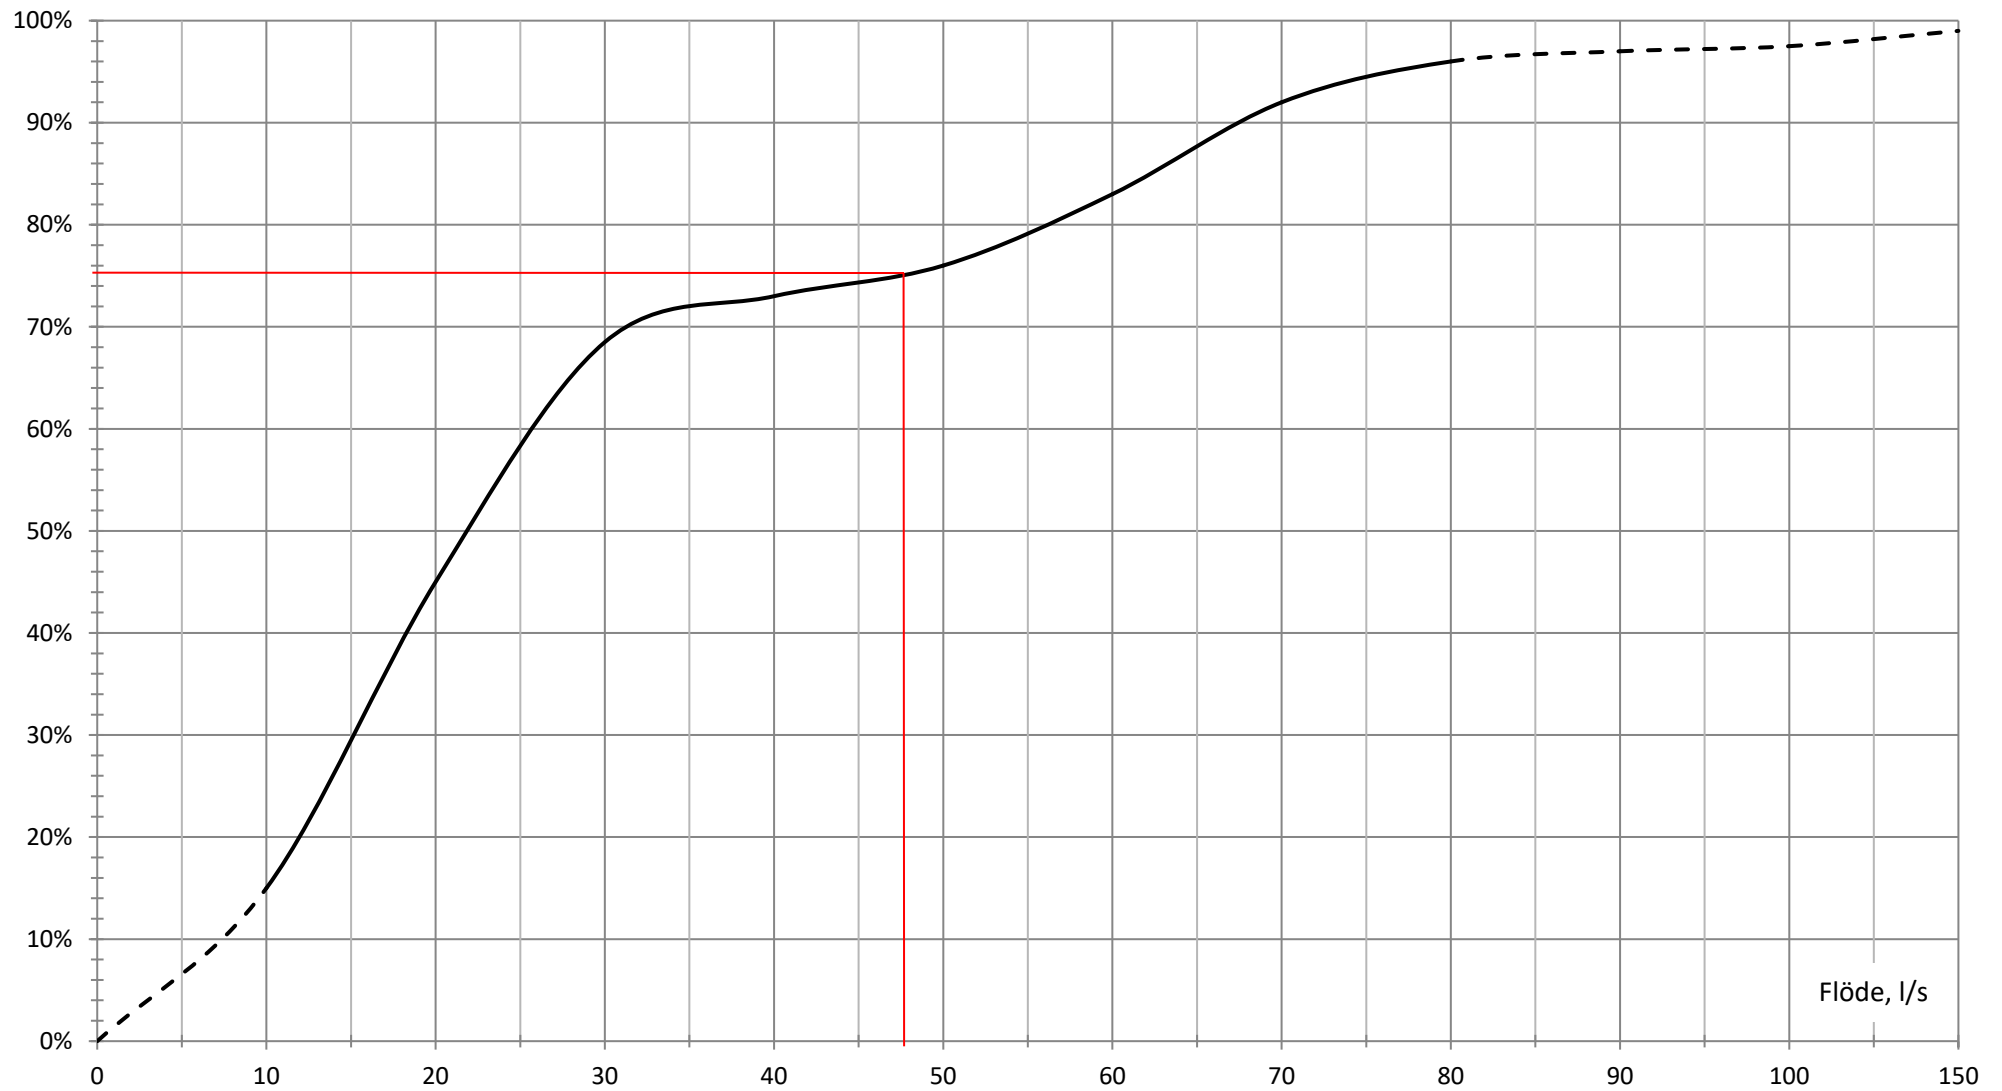

Jukebox 90cm

75% vid 48 l/s

Osugptagning

Mätningar utförda enligt standard. SS-EN-61591 /A1 /A2

JW 20170228