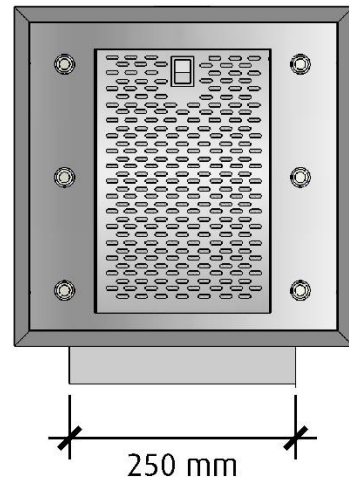

Pixel

Standardbredder:	45cm
Djup:	50cm
Höjd:	45cm
Elanslutning:	Jordad stickkontakt 1,8m 230V-1.5A-50Hz
Max effekt standardmotor:	176 Watt
Totaleffekt standardmotor:	194 Watt

Hastighet	1	2	3	4	5	6	7	8
Odörrening*:	75%	78%	80%	80%	79%	74%**	73%**	71%**
Odörreningstid* (till 85%):	20min	16min	13min	12min	15min	19min**	24min**	28min**
Motoreffekt (Watt)*:	5W	12W	25W	43W	67W	96W	130W	145W
Ljud (dB)*:	35dB	43dB	50dB	55dB	57dB	58dB	58dB	60dB

*** : Rekommenderar inte dessa lägen, kolfiltret fungerar sämre vid högre flöden samt låter mer!*

Typ av installation:	Vägghängd kolfilterfläkt
Typ av belysning:	6 st
Effekt belysning:	16,5 Watt
Färgtemperatur:	Ca 2700 kalvin
Belysning max*:	955 Lux, 16,5 Watt
Lägsta dimmer*:	210 Lux, 2 Watt
Kolfilterkassetter:	InHouse kolfilterkassett, ca 300h användningstid sedan avtar odörreningseffekten. Misskötsel av fettfilterna förkortar också tiden.
Fettfilter:	Rostfria designfilter, maskindiskbara
Fläktstyrning:	5 hastigheter + 3 intensivlägen
Timerstyrd efterventilation:	Ja, 10 min
Fjärrkontroll:	Ja
Bluetooth-enhet	Tillval
Material & färg:	Rostfri, vit, svart, alulook, valfri NCS-kulör, Decoprint eller Imprint (endast undersidan)
Rekommenderad monteringshöjd:	Ca: 650 mm över bänk
Netto vikt:	13 kg

Pixel

Undersida

Skala 1:10

Höger sida

Skala 1:10

Framifrån

Skala 1:10

Bak sida