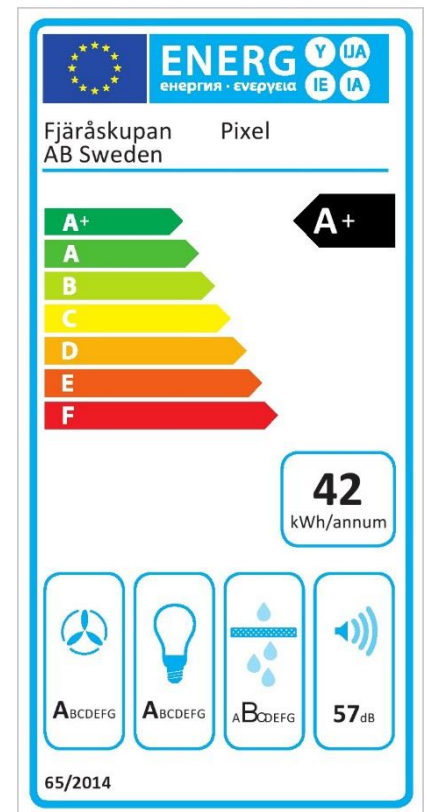

Pixel

Standardbredder:	45cm
Djup:	50cm
Höjd:	45cm
Elanslutning:	Jordad stickkontakt 1,8m 230V-1.5A-50Hz
Max effekt standardmotor:	176 Watt
Totaleffekt standardmotor:	194 Watt

Hastighet	1	2	3	4	5	6	7	8
Odörrening*:	75%	78%	80%	80%	79%	74%**	73%**	71%**
Odörreningstid* (till 85%):	20min	16min	13min	12min	15min	19min**	24min**	28min**
Motoreffekt (Watt)*:	5W	12W	25W	43W	67W	96W	130W	145W
Ljud (dB)*:	35dB	43dB	50dB	55dB	57dB	58dB	58dB	60dB

Rekommenderade hastigheter

för bästa odörrening: Hastighet 3-4

Kolfilter renar luften från odör. Fettfilter renar luften från fett. Oset (vattenångan) evakueras bort av det vanliga ventilationssystemet.

*** : Rekommenderar inte dessa lägen, kolfiltret fungerar sämre vid högre flöden samt låter mer!*

Typ av installation:	Vägghängd kolfilterfläkt
Typ av belysning:	6 st
Effekt belysning:	16,5 Watt
Färgtemperatur:	Ca 2700 kalvin
Belysning max*:	955 Lux, 16,5 Watt
Lägsta dimmer*:	210 Lux, 2 Watt
Kolfilterkassetter:	InHouse kolfilterkassett, ca 300h användningstid sedan avtar odörreningseffekten. Misskötsel av fettfilterna förkortar också tiden.
Fettfilter:	Rostfria designfilter, maskindiskbara
Fläktstyrning:	5 hastigheter + 3 intensivlägen
Timerstyrd efterventilation:	Ja, 10 min
Fjärrkontroll:	Ja
Bluetooth-enhet	Tillval
Material & färg:	Rostfri, vit, svart, alulook, valfri NCS-kulör, Decoprint eller Imprint (endast undersidan)
Rekommenderad monteringshöjd:	Ca: 650 mm över bänk
Netto vikt:	13 kg