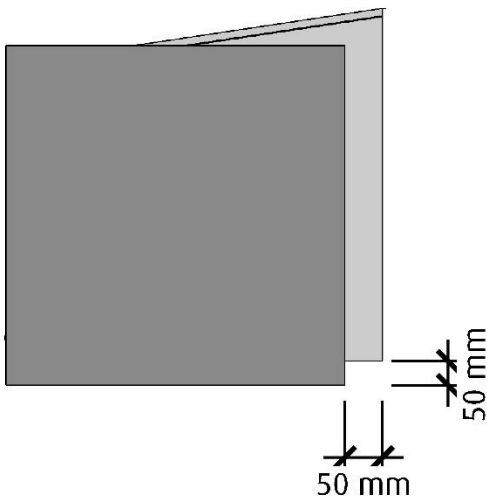

Pixel

Standardbredder:	45cm
Djup:	50cm
Höjd:	45cm
Elanslutning:	Jordad stickkontakt 1,8m 230V-1.5A-50Hz
Max effekt standardmotor:	176 Watt
Totaleffekt standardmotor:	194 Watt

Hastighet	1	2	3	4	5	6	7	8
Odörrening*:	75%	78%	80%	80%	79%	74%**	73%**	71%**
Odörreningstid* (till 85%):	20min	16min	13min	12min	15min	19min**	24min**	28min**
Motoreffekt (Watt)*:	5W	12W	25W	43W	67W	96W	130W	145W
Ljud (dB)*:	35dB	43dB	50dB	55dB	57dB	58dB	58dB	60dB

Pixel

Undersida

Skala 1:10

Höger sida

Skala 1:10

Framifrån

Skala 1:10

Bak sida

Skala 1:10

Ovandsida

Skala 1:10