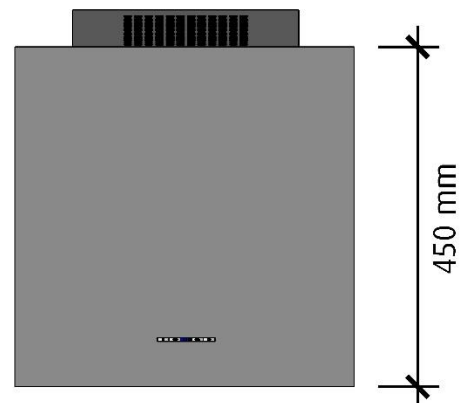

Pixel

Standardbredder:	45cm
Djup:	50cm
Höjd:	45cm
Elanslutning:	Jordad stickkontakt 1,8m 230V-1.5A-50Hz
Max effekt standardmotor:	176 Watt
Totaleffekt standardmotor:	194 Watt

Hastighet	1	2	3	4	5	6	7	8
Odörrening*:	75%	78%	80%	80%	79%	74%**	73%**	71%**
Odörreningstid* (till 85%):	20min	16min	13min	12min	15min	19min**	24min**	28min**
Motoreffekt (Watt)*:	5W	12W	25W	43W	67W	96W	130W	145W
Ljud (dB)*:	35dB	43dB	50dB	55dB	57dB	58dB	58dB	60dB

Pixel

Undersida

Skala 1:10

Höger sida

Skala 1:10

Framifrån

Skala 1:10

Bak sida