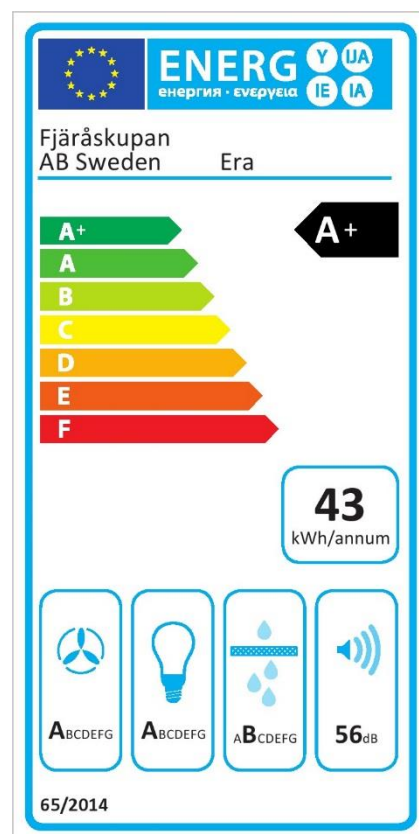

Era

Standardbredder:	100, 120cm
Djup:	50cm
Höjd:	70cm
Elanslutning:	Jordad stickkontakt 1,3m 230V-1.5A-50Hz
Max effekt standardmotor:	176 Watt
Totaleffekt standardmotor:	198 Watt

Luftmängd friblåsande: 950 m³/h
(EC standardmotor, EBM Papst)

vid högsta normalläge (5)*: 7 Pascal

Osugptagning 75%: 23 l/s

Osugptagning 30 l/s: 82 %

Typ av installation: Vägghängd

Typ av belysning: 8 st

Effekt belysning: 16,5 Watt

Färgtemperatur: Ca 2700 kalvin

Belysning max*: 1250 Lux, 21,2 Watt

Lägsta dimmer*: 270 Lux, 3 Watt

Fettfilter: Rostfria designfilter, maskindiskbara

Fläktstyrning: 5 hastigheter + 3 intensivlägen

Timerstyrd
efterventilation: Ja, 15 min

Periodisk ventilation: Ja, kräver Bluetooth-enhet

Fjärrkontroll: Tillval

Bluetooth-enhet: Ja

Relä utgång: Ja

Kanalanslutning
standardmotor: 150 mm

*Alla mätningar avser 90-95 cm bred kupa, standardmotor och standard belysning.
Mätningarna gjorda efter användarliknande förhållanden; 2m lång 160mm kanal, och 1st 90° böj.