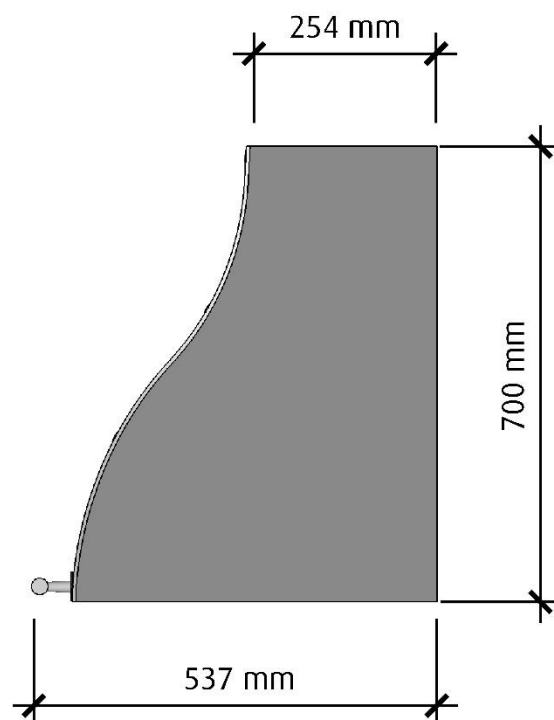

Era

Standardbredder:	100, 120cm
Djup:	50cm
Höjd:	70cm
Elanslutning:	Jordad stickkontakt 1,3m 230V-1.5A-50Hz
Max effekt standardmotor:	176 Watt
Totaleffekt standardmotor:	198 Watt

Luftmängd friblåsande: 950 m³/h
(EC standardmotor, EBM Papst)

*Alla mätningar avser 90-95 cm bred kupa, standardmotor och standard belysning.
Mätningarna gjorda efter användarliknande förhållanden; 2m lång 160mm kanal, och 1st 90° böj.

Era

Framifrån

Skala 1:10

Höger sida

Skala 1:10

Era

Ovandsida

Skala 1:10

Undersida

Skala 1:10

Undersidan är upphöjd ca: 15 cm i kupan för bättre osupptagning