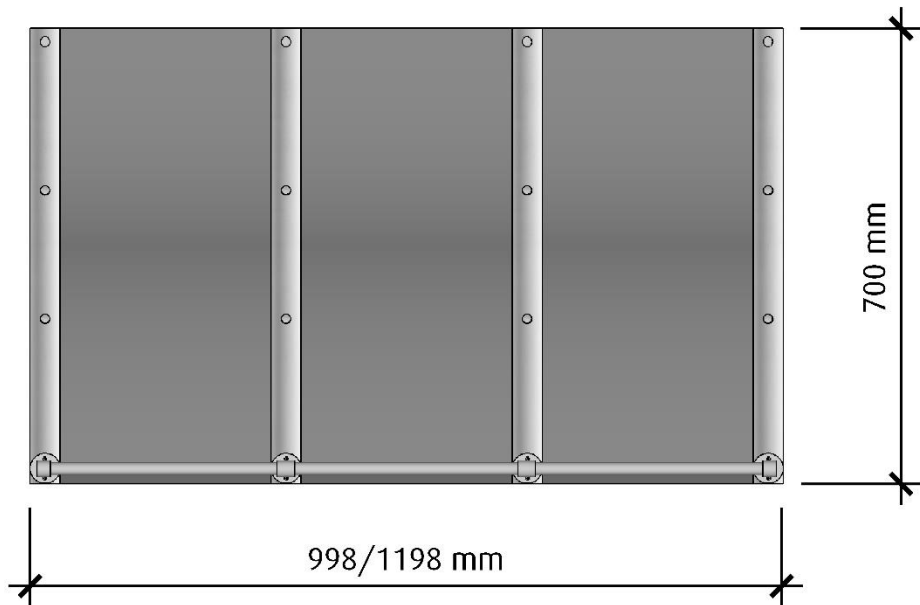

*Alla mätningar avser 90-95 cm bred kupa, standardmotor och standard belysning.
Mätningarna gjorda efter användarliknande förhållanden; 2m lång 160mm kanal, och 1st 90° böj.

Era

Framifrån

Skala 1:10

Höger sida