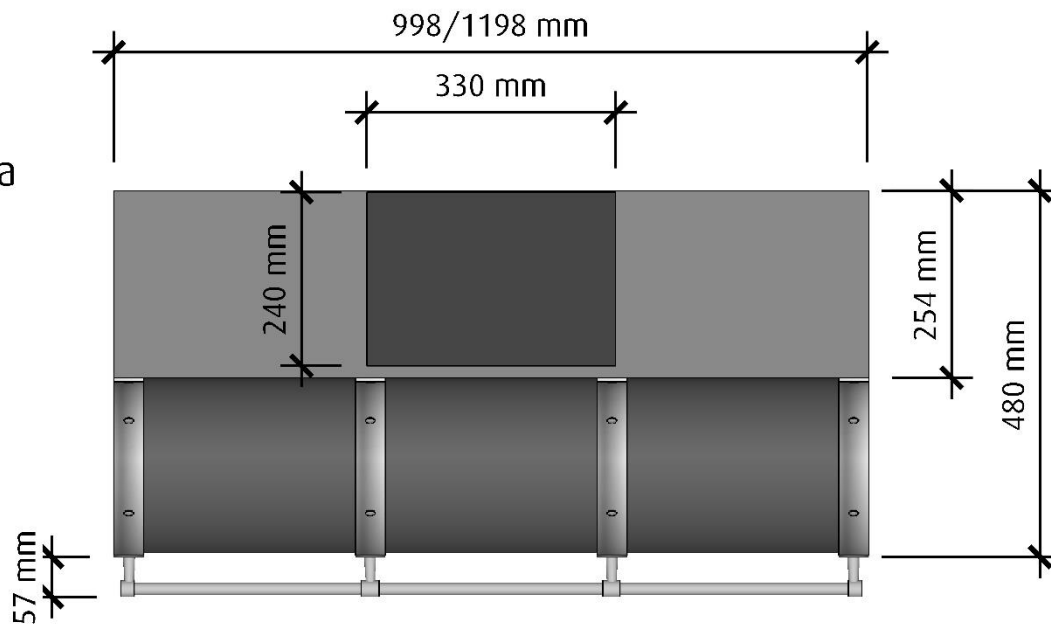

Era

Standardbredder:	100, 120cm
Djup:	50cm
Höjd:	70cm
Elanslutning:	Jordad stickkontakt 1,3m 230V-1.5A-50Hz
Max effekt standardmotor:	176 Watt
Totaleffekt standardmotor:	198 Watt

Luftmängd friblåsande: 950 m³/h
(EC standardmotor, EBM Papst)

*Alla mätningar avser 90-95 cm bred kupa, standardmotor och standard belysning.
Mätningarna gjorda efter användarliknande förhållanden; 2m lång 160mm kanal, och 1st 90° böj.

Era

Framifrån

Skala 1:10

Höger sida

Skala 1:10

Era

Ovandsida

Skala 1:10

Undersida

Skala 1:10

Undersidan är upphöjd ca: 15 cm i kupan för bättre osupptagning