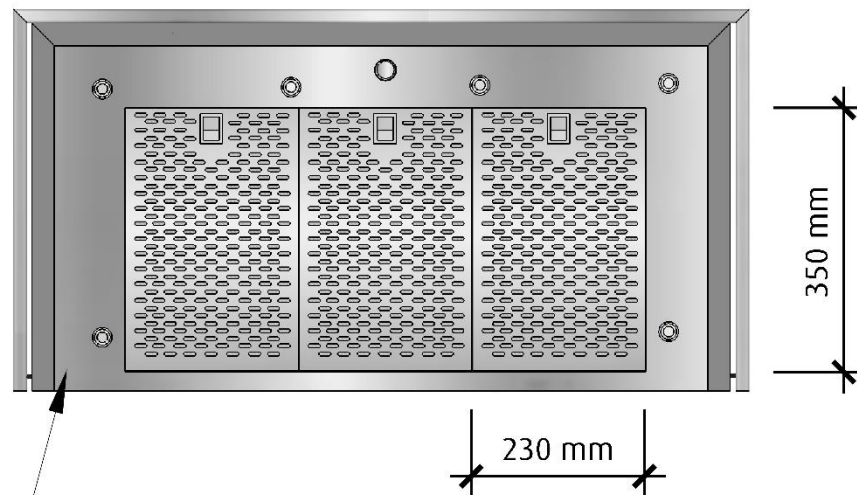

Skala 1:10

Blender

Ovandsida
Skala 1:10

Undersida
Skala 1:10

Undersidan är upphöjd ca: 3 cm i kupan för bättre osupptagning