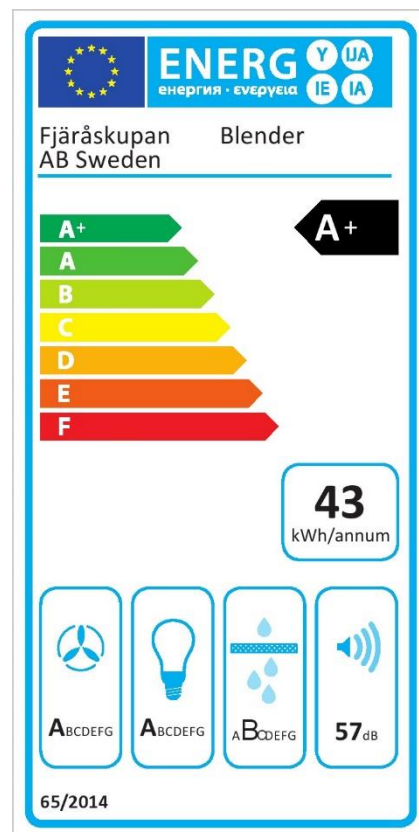

Blender

Standardbredder:	70cm, 90cm, 120cm
Djup:	50cm
Elanslutning:	Jordad stickkontakt 1,3m 230V-1.5A-50Hz
Max effekt standardmotor:	176 Watt
Totaleffekt standardmotor:	194 Watt

Luftmängd friblåsande: 950 m³/h
(EC standardmotor, EBM Papst)

vid högsta normalläge (5)*: 7 Pascal

Osusptagning 75%: 33 l/s

Osusptagning 30 l/s: 74 %

Typ av installation: Vägghängd

Typ av belysning: 6 st

Effekt belysning: 16,5 Watt

Färgtemperatur: Ca 2700 kalvin

Belysning max*: 1014 Lux, 16,5 Watt

Lägsta dimmer*: 250 Lux, 2 Watt

Fettfilter: Rostfria designfilter, maskindiskbara

Fläktstyrning: 5 hastigheter + 3 intensivlägen

Timerstyrd efterventilation: Ja, 15 min

Periodisk ventilation: Ja, kräver Bluetooth-enhet

Fjärrkontroll: Tillval

Bluetooth-enhet: Ja

Relä utgång: Ja

Kanalanslutning standardmotor: 150 mm

*Alla mätningar avser 90-95 cm bred kupa, standardmotor och standard belysning. Mätningarna gjorda efter användarliknande förhållanden; 2m lång 160mm kanal, och 1st 90° böj.