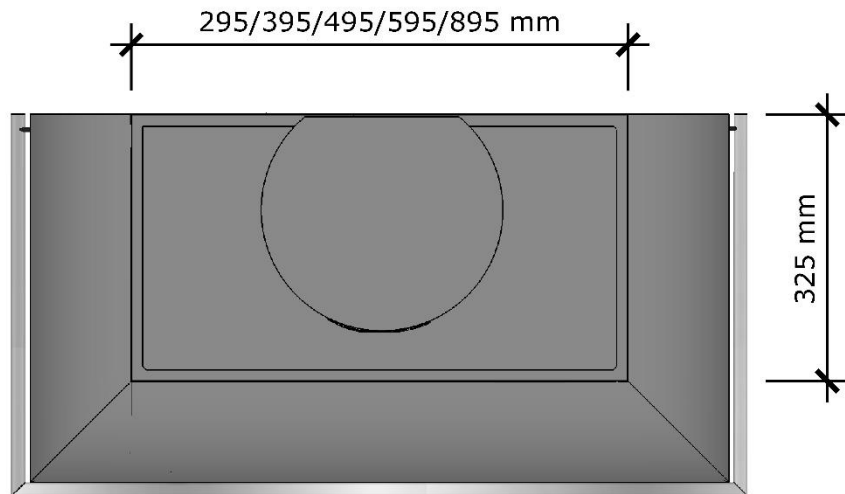

Blender

Ovandsida
Skala 1:10