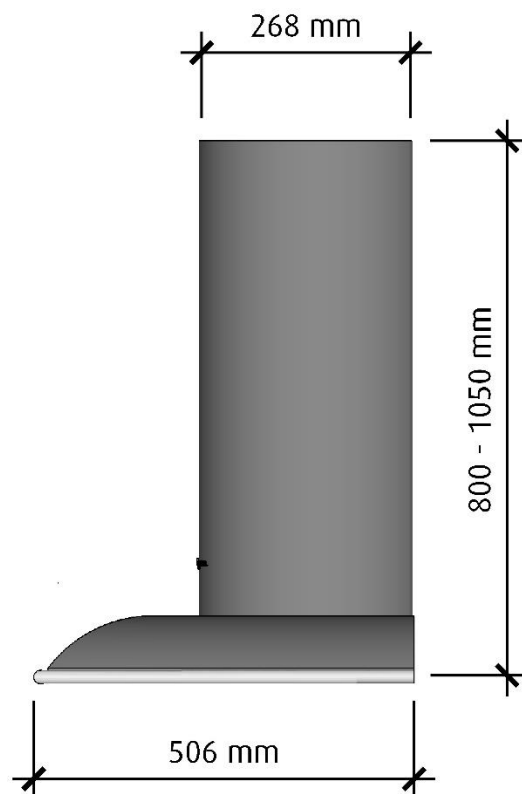

vid högsta normalläge (5)*: 7 Pascal

Osusptagning 75%: 33 l/s

Osusptagning 30 l/s: 74 %

Typ av installation: Vägghängd

Typ av belysning: 6 st

Effekt belysning: 16,5 Watt

Färgtemperatur: Ca 2700 kalvin

Belysning max*: 1014 Lux, 16,5 Watt

Kanalanslutning centralventilation:	125 mm			
Dimensionsförändring 150 – 125 mm:	Ja			
Trumsats:	Tillval			
Material & färg:	Vit, svart, Decoprint eller valfri NCS-kulör Redskapsrör i rostfritt och 3D-Logga på skorstenen			
Designade fettfilter:	Standard på denna modell			
Skorsten och sidorör:	Anpassas efter era önskemål, takhöjd, snedkapning eller fås med urtag för balk etc. Sidorör är också möjligt. I samma material eller färg som kupan om inget annat önskas			
Rekommenderad monteringshöjd:	Ca: 650 mm över bänk			
Lägsta monteringshöjd:	Frånluft 480mm	Assist 530mm	InHouse 730mm	Kolfilter 585mm
Netto vikt med standard motor, utan skorsten:	16 kg			

*Alla mätningar avser 90-95 cm bred kupa, standardmotor och standard belysning.
Mätningarna gjorda efter användarliknande förhållanden; 2m lång 160mm kanal, och 1st 90° böj.

Blender

Framifrån

Skala 1:10

Höger sida

Skala 1:10

Blender

Ovandsida
Skala 1:10

Undersida
Skala 1:10

Undersidan är upphöjd ca: 3 cm i kupan för bättre osupptagning