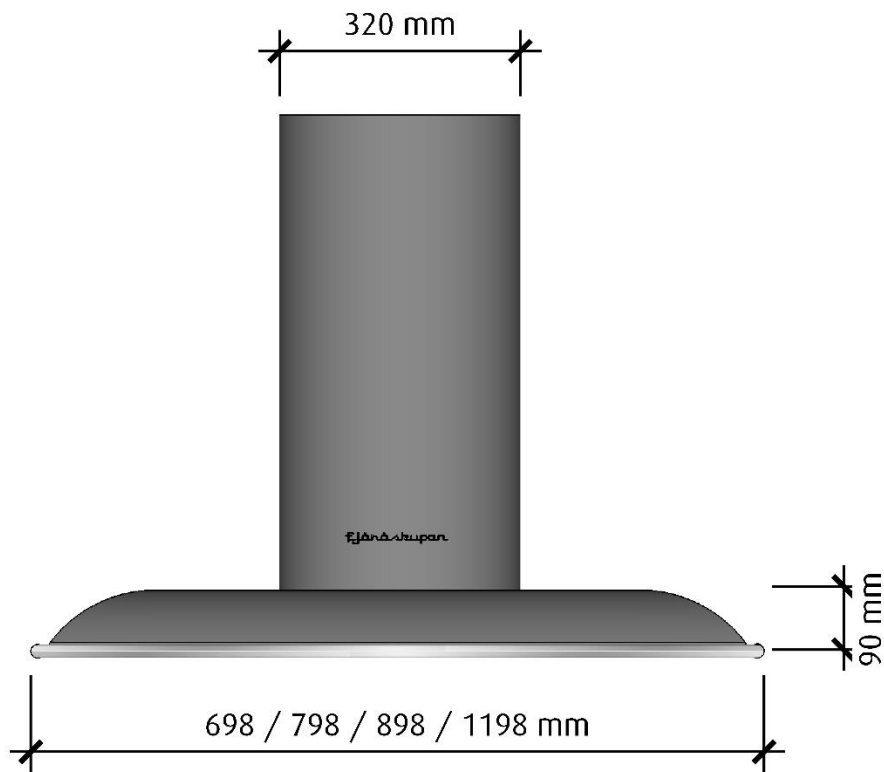

Kanalanslutning centralventilation:	125 mm			
Dimensionsförändring 150 – 125 mm:	Ja			
Trumsats:	Tillval			
Material & färg:	Vit, svart, Decoprint eller valfri NCS-kulör Redskapsrör i rostfritt och 3D-Logga på skorstenen			
Designade fettfilter:	Standard på denna modell			
Skorsten och sidorör:	Anpassas efter era önskemål, takhöjd, snedkapning eller fås med urtag för balk etc. Sidorör är också möjligt. I samma material eller färg som kupan om inget annat önskas			
Rekommenderad monteringshöjd:	Ca: 650 mm över bänk			
Lägsta monteringshöjd:	Frånluft 480mm	Assist 530mm	InHouse 730mm	Kolfilter 585mm
Netto vikt med standard motor, utan skorsten:	16 kg			

*Alla mätningar avser 90-95 cm bred kupa, standardmotor och standard belysning.
Mätningarna gjorda efter användarliknande förhållanden; 2m lång 160mm kanal, och 1st 90° böj.

Blender

Framifrån

Skala 1:10

Höger sida