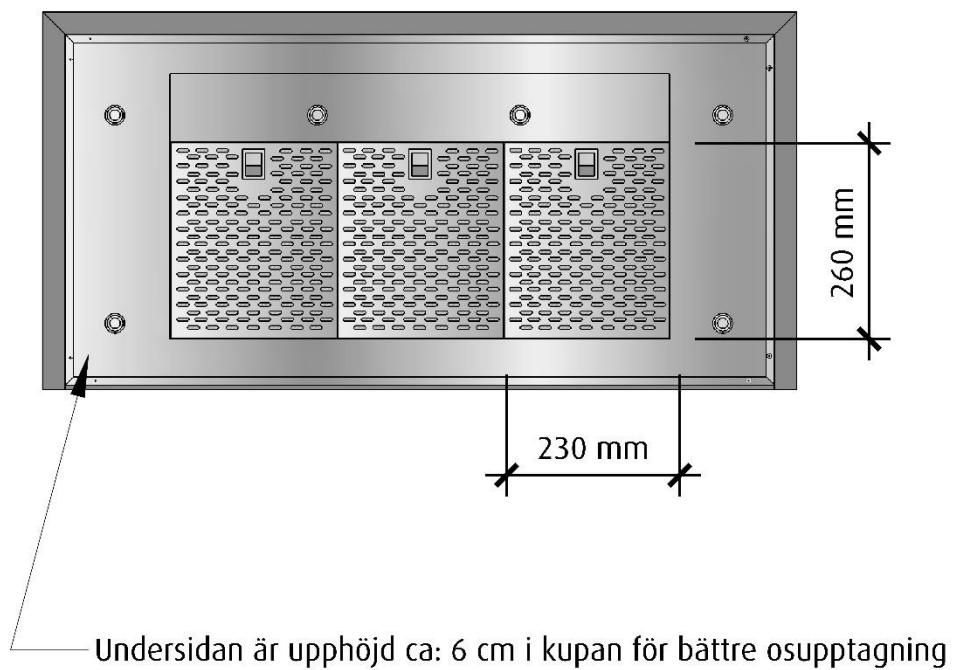

*Alla mätningar avser 90-95 cm bred kupa, standardmotor och standard belysning.
Mätningarna gjorda efter användarliknande förhållanden; 2m lång 160mm kanal, och 1st 90° böj.

Aero

Framifrån
Skala 1:10

Höger sida
Skala 1:10

Vid 120 cm bred kupa är skorstenen 330 mm bred

Ovandsida

Skala 1:10

Undersida

Skala 1:10

Vid 120 cm bred kupa är skorstenen 330 mm bred