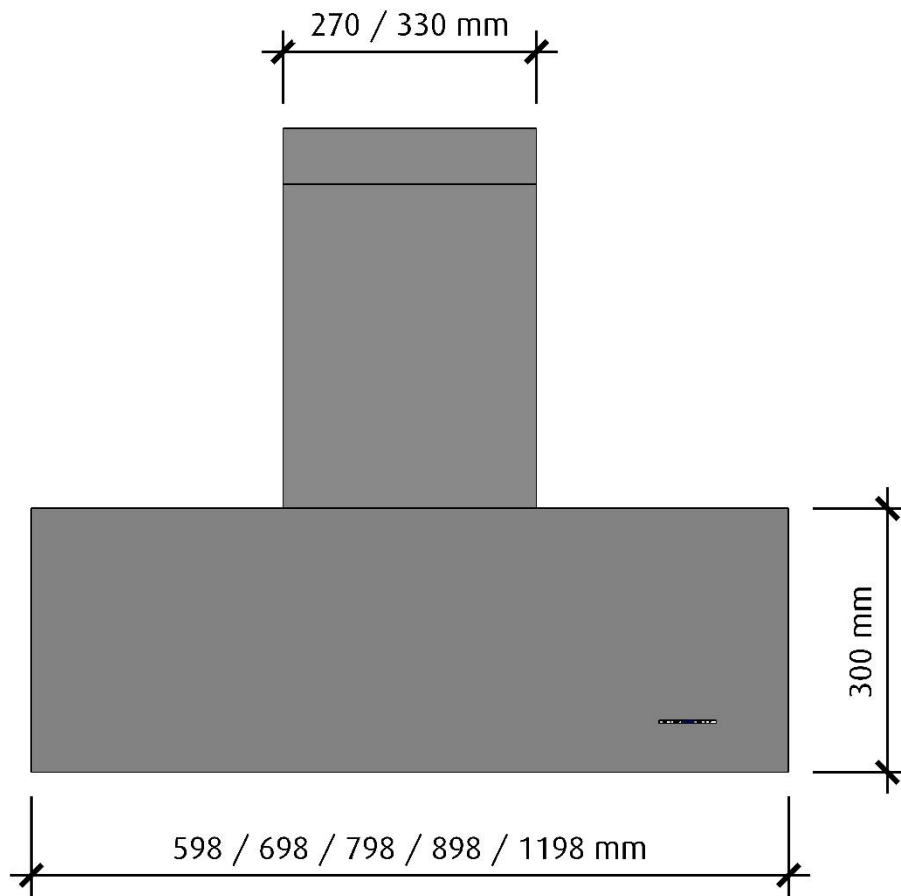

Aero

Standardbredder:	60cm, 70cm, 80cm, 90cm, 120cm
Djup:	50cm
Elanslutning:	Jordad stickkontakt 1,3m 230V-1.5A-50Hz
Max effekt standardmotor:	176 Watt
Totaleffekt standardmotor:	194 Watt

Luftmängd friblåsande: 950 m³/h
(EC standardmotor, EBM Papst)

vid högsta normalläge (5)*: 8 Pascal

Osupptagning 75%: 21 l/s

Osupptagning 30 l/s: 86%

Typ av installation: Vägghängd

Typ av belysning: 6 st

Effekt belysning: 16,5 Watt

Färgtemperatur: Ca 2700 kalvin

Belysning max*: 1016 Lux, 16,5 Watt

*Alla mätningar avser 90-95 cm bred kupa, standardmotor och standard belysning.
Mätningarna gjorda efter användarliknande förhållanden; 2m lång 160mm kanal, och 1st 90° böj.

Aero

Framifrån
Skala 1:10

Höger sida
Skala 1:10

Vid 120 cm bred kupa är skorstenen 330 mm bred

Ovandsida

Skala 1:10

Undersida

Skala 1:10

Vid 120 cm bred kupa är skorstenen 330 mm bred