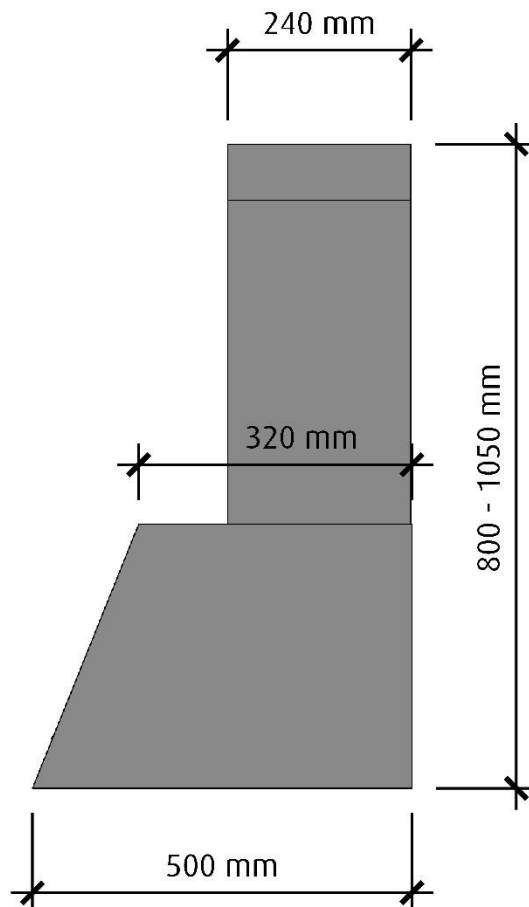

Aero

Standardbredder:	60cm, 70cm, 80cm, 90cm, 120cm
Djup:	50cm
Elanslutning:	Jordad stickkontakt 1,3m 230V-1.5A-50Hz
Max effekt standardmotor:	176 Watt
Totaleffekt standardmotor:	194 Watt

Luftmängd friblåsande: 950 m³/h
(EC standardmotor, EBM Papst)

Kanalanslutning centralventilation:	125 mm			
Dimensionsförändring 150 – 125 mm:	Ja			
Trumsats:	Tillval			
Material & färg:	Rostfri, vit, svart, Imprint, Decoprint eller valfri NCS-kulör			
Designade fettfilter:	Standard på denna modell			
Skorsten och sidorör:	Anpassas efter era önskemål, takhöjd, snedkapning eller fås med urtag för balk etc. Sidorör är också möjligt. I samma material eller färg som kupan om inget annat önskas			
Rekommenderad monteringshöjd:	Ca: 650 mm över bänk			
Lägsta monteringshöjd:	Frånluft 400mm	Assist 440mm	InHouse 425mm	Kolfilter 595mm
Netto vikt med standard motor, utan skorsten:	15 kg			

*Alla mätningar avser 90-95 cm bred kupa, standardmotor och standard belysning.
Mätningarna gjorda efter användarliknande förhållanden; 2m lång 160mm kanal, och 1st 90° böj.

Aero

Framifrån
Skala 1:10

Höger sida
Skala 1:10

Vid 120 cm bred kupa är skorstenen 330 mm bred

Ovandsida

Skala 1:10

Undersida

Skala 1:10

Vid 120 cm bred kupa är skorstenen 330 mm bred