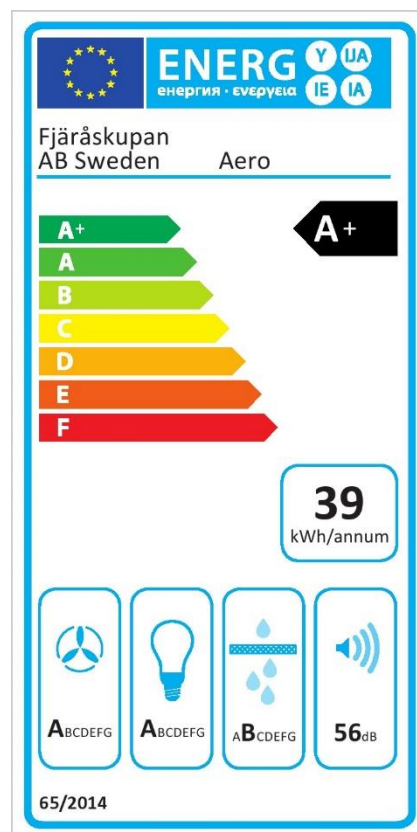

Aero

Standardbredder:	60cm, 70cm, 80cm, 90cm, 120cm
Djup:	50cm
Elanslutning:	Jordad stickkontakt 1,3m 230V-1.5A-50Hz
Max effekt standardmotor:	176 Watt
Totaleffekt standardmotor:	194 Watt

Luftmängd friblåsande: 950 m³/h
(EC standardmotor, EBM Papst)

vid högsta normalläge (5)*: 8 Pascal

Osupptagning 75%: 21 l/s

Osupptagning 30 l/s: 86%

Typ av installation: Vägghängd

Typ av belysning: 6 st

Effekt belysning: 16,5 Watt

Färgtemperatur: Ca 2700 kalvin

Belysning max*: 1016 Lux, 16,5 Watt

Lägsta dimmer*: 250 Lux, 2 Watt

Fettfilter: Rostfria designfilter, maskindiskbara

Fläktstyrning: 5 hastigheter + 3 intensivlägen

Timerstyrd
efterventilation: Ja, 15 min

Periodisk ventilation: Ja, kräver Bluetooth-enhet

Fjärrkontroll: Tillval

Bluetooth-enhet: Tillval

Relä utgång: Ja

Kanalanslutning
standardmotor: 150 mm

*Alla mätningar avser 90-95 cm bred kupa, standardmotor och standard belysning.
Mätningarna gjorda efter användarliknande förhållanden; 2m lång 160mm kanal, och 1st 90° böj.