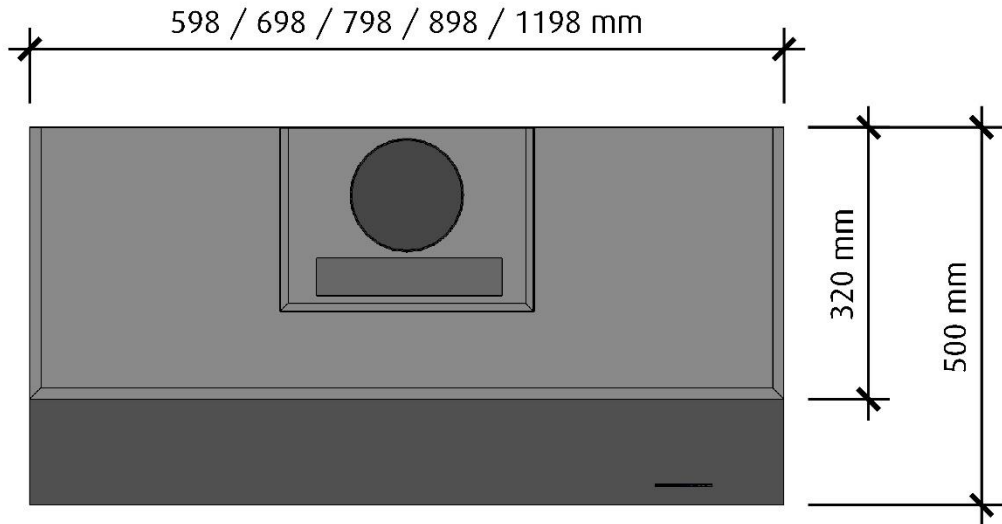

*Alla mätningar avser 90-95 cm bred kupa, standardmotor och standard belysning.
Mätningarna gjorda efter användarliknande förhållanden; 2m lång 160mm kanal, och 1st 90° böj.

Aero

Framifrån
Skala 1:10

Höger sida
Skala 1:10

Vid 120 cm bred kupa är skorstenen 330 mm bred

Ovandsida

Skala 1:10

Undersida

Skala 1:10

Vid 120 cm bred kupa är skorstenen 330 mm bred